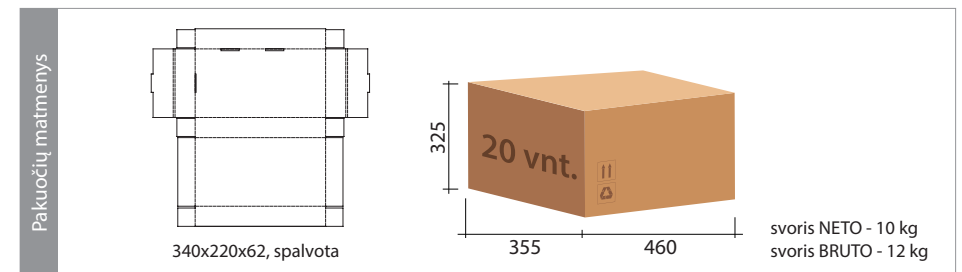

* matmenys brėžiniuose nurodyti milimetrais