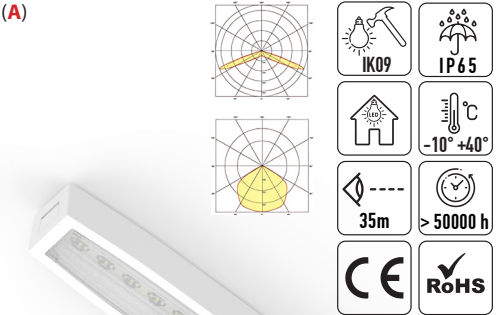

Nr.	Galia	Šviesos srautas	Įtampa	IP	Budėjimo laikas	Korpusas	Garantija	Baterija
1.	3 W	100 lm	220 -240 V	44	3 h	Polykarbonatas + PMMA	5 metai	Li (CoNiMn) O2 3.7 V 2 Ah, garantija 2 m.

Modeliai: ELF-3W4M3M-O Rankinis testavimas (M)
ELF-3W4B3A-O Automatinis testavimas (A)

Veikimas: pastovaus veikimo (M) / pastovaus veikimo ir budintis (B)

Nr.	Galia	Šviesos srautas	Įtampa	IP	Budėjimo laikas	Korpusas	Garantija	Baterija
2.	3.5 W	250 lm	220 -240 V	65	3 h	Polykarbonatas + PMMA	5 metai	LiFePO4 3.2 V 3.2 Ah, garantija 2 m.

Modelis: ELF-4W5B3A-O Automatinis testavimas (A)
Veikimas: pastovaus veikimo ir budintis (B)

Avarinis

* matmenys brėžiniuose nurodyti milimetrais