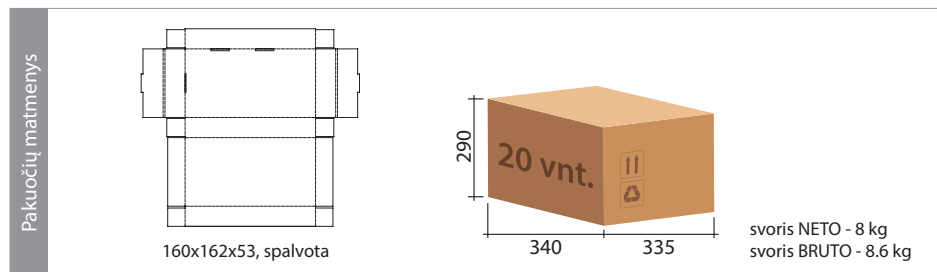

Nr.	Galia	Šviesos srautas	Įtampa	IP	Budėjimo laikas	Korpusas	Garantija	Baterija
7.1	3 W	330 lm	100-240 V	65	3 h	Akrilas	5 metai	LiFePo4 3.2 V 3.0 Ah, garantija 2 m.
7.2	6 W	720 lm	100-240 V	65	1 h	Akrilas	5 metai	LiFePo4 3.2 V 3.0 Ah, garantija 2 m.

Modelis: ELMS3W5-3MCC Rankinis testavimas (M)

ELMS6W5-1ACC Automatinis testavimas (A)

Veikimas: budintis (-)/pastovaus veikimo ir budintis (B)