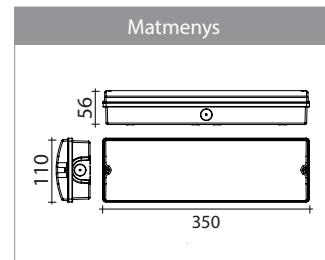

Nr.	Galia	Šviesos srautas	Įtampa	IP	Budėjimo laikas	Korpusas	Garantija	Baterija
5.1	3 W	150 lm	220 -240 V	65	3 h	Polykarbonatas	5 metai	Li (CoNiMn) O2 3.7 V 1.5 Ah garantija 2 m.
5.2	5 W	300 lm	220 -240 V	65	3 h	Polykarbonatas	5 metai	Li (CoNiMn) O2 3.7 V 2.6 Ah, garantija 2 m.

Modeliai: EL-3W5B3A-O 150 lm version. Automatinis testavimas (A)

EL-5W5B3A-O 300 lm version. Automatinis testavimas (A)

Veikimas: pastovaus veikimo ir budintis (B)