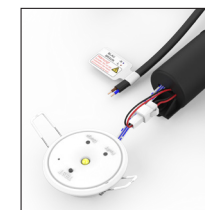

EVAKUACINIAI ŠVIESTUVAI

AVARINIAI ŠVIESTUVAI

Nr. 10