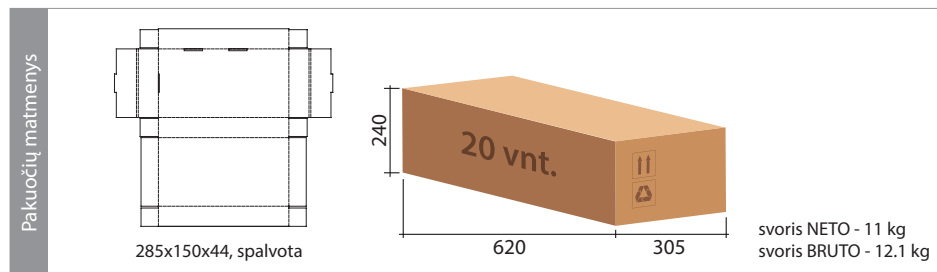

Nr.	Galia	Šviesos srautas	Įtampa	IP	Budėjimo laikas	Korpusas	Garantija	Baterija
3.	3 W	250 lm	220 -240 V	65	3 h	Polykarbonatas	5 metai	3.7 V 2.6 Ah Li(NiCoMn)O₂, garantija 2 m.

Modelis: ELME3W5B3A-O Automatinis testavimas (A)

Veikimas: pastovaus veikimo ir budintis (B)