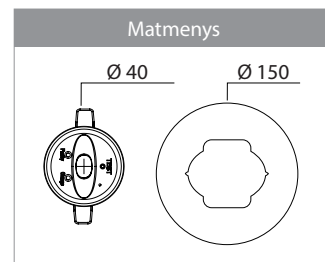

Nr.	Galia	Šviesos srautas	Įtampa	IP	Budėjimo laikas	Korpusas	Garantija	Baterija
9.	3 W	100 lm	90-265 V	65	3 h	Polycarbonatas + AL	5 metai	3.7 V 2.6 Ah Li(NiCoMn)O₂, garantija 2 m.

Modelis: ELR-3W5-3M-L Rankinis testavimas (M)

Veikimas: budintis (-)

Nr.	Galia	Šviesos srautas	Įtampa	IP	Budėjimo laikas	Korpusas	Garantija	Baterija
10.	2 W	150 lm	200-240 V	20	3 h	Polycarbonatas + AL	5 metai	3.7 V 2.6 Ah Li(NiCoMn)O₂, garantija 2 m.

Modelis: ELRR2W-B3B-O Rankinis ir automatinis testavimas (B)

Veikimas: pastovaus veikimo ir budintis (B)