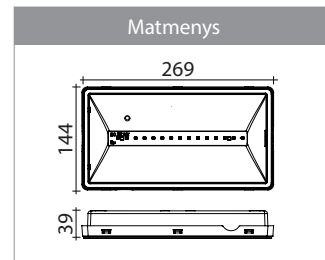

Nr.	Galia	Šviesos srautas	Įtampa	IP	Budėjimo laikas	Korpusas	Garantija	Baterija
3.	3 W	250 lm	220 -240 V	65	3 h	Polykarbonatas	5 metai	3.7 V 2.6 Ah Li(NiCoMn)O₂, garantija 2 m.

Modelis: ELME3W5B3A-O Automatinis testavimas (A)

Veikimas: pastovaus veikimo ir budintis (B)