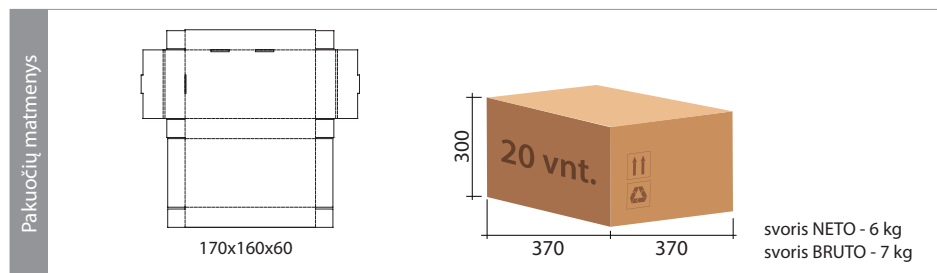

Nr.	Galia	Šviesos srautas	Įtampa	IP	Budėjimo laikas	Korpusas	Garantija	Baterija
9.	3 W	100 lm	90-265 V	65	3 h	Polycarbonatas + AL	5 metai	3.7 V 2.6 Ah Li(NiCoMn)O₂, garantija 2 m.

Modelis: ELR-3W5-3M-L Rankinis testavimas (M)

Veikimas: budintis (-)

Nr.	Galia	Šviesos srautas	Įtampa	IP	Budėjimo laikas	Korpusas	Garantija	Baterija
10.	2 W	150 lm	200-240 V	20	3 h	Polycarbonatas + AL	5 metai	3.7 V 2.6 Ah Li(NiCoMn)O₂, garantija 2 m.

Modelis: ELRR2W-B3B-O Rankinis ir automatinis testavimas (B)

Veikimas: pastovaus veikimo ir budintis (B)