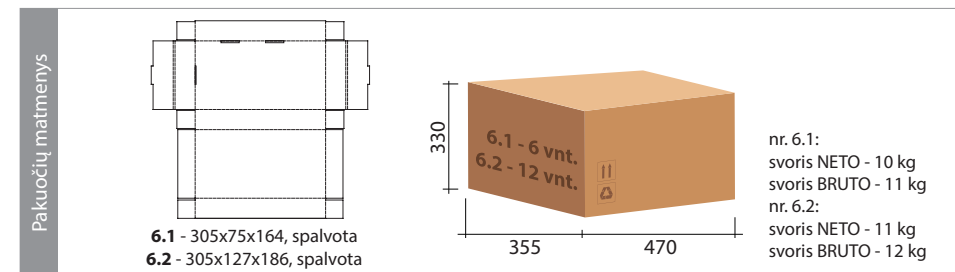

Nr.	Galia	Šviesos srautas	Įtampa	IP	Budėjimo laikas	Korpusas	Garantija	Baterija
6.1	5.5 W	150 lm	220 -240 V	65	3 h	Polykarbonatas	5 metai	LFP 6.4 V 1.5 Ah, garantija 2 m.
6.2	5.5 W	150 lm	220 -240 V	65	3 h	Polykarbonatas	5 metai	LFP 6.4 V 1.5 Ah, garantija 2 m.

Modeliai: ELF-5W5B3M-B Rankinis testavimas (M)

ELT-5W5B3M-B Rankinis testavimas (M)

Veikimas: pastovaus veikimo ir budintis (B)