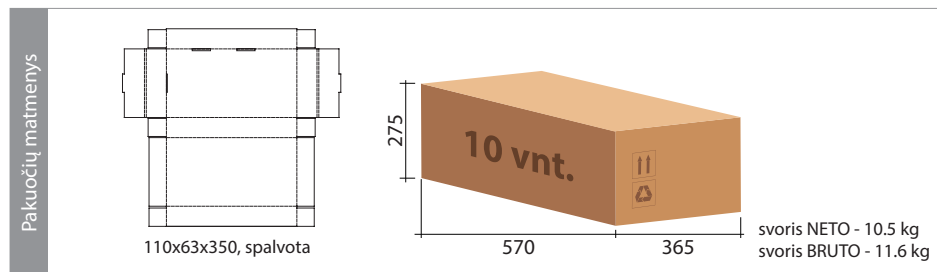

Nr.	Galia	Šviesos srautas	Įtampa	IP	Budėjimo laikas	Korpusas	Garantija	Baterija
5.1	3 W	150 lm	220 -240 V	65	3 h	Polykarbonatas	5 metai	Li (CoNiMn) O2 3.7 V 1.5 Ah garantija 2 m.
5.2	5 W	300 lm	220 -240 V	65	3 h	Polykarbonatas	5 metai	Li (CoNiMn) O2 3.7 V 2.6 Ah, garantija 2 m.

Modeliai: EL-3W5B3A-O 150 lm version. Automatinis testavimas (A)

EL-5W5B3A-O 300 lm version. Automatinis testavimas (A)

Veikimas: pastovaus veikimo ir budintis (B)