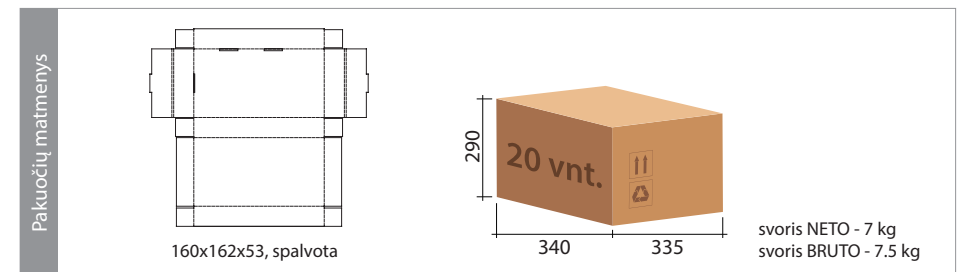

Nr.	Galia	Šviesos srautas	Įtampa	IP	Budėjimo laikas	Korpusas	Garantija	Baterija
8.1	3 W	330 lm	100-240 V	65	3 h	Akrilas	5 metai	LiFePo4 3.2 V 3.0 Ah, garantija 2 m.
8.2	6 W	720 lm	100-240 V	65	1 h	Akrilas	5 metai	LiFePo4 3.2 V 3.0 Ah, garantija 2 m.

Modelis: ELMR3W5-3MCC Rankinis testavimas (M)

ELMR6W5-1ACC Automatinis testavimas (A)

Veikimas: budintis (-)/pastovaus veikimo ir budintis (B)