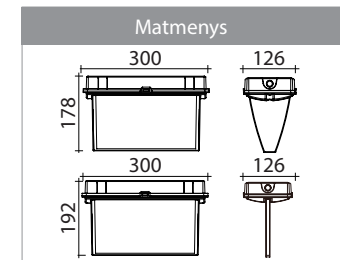

Nr.	Galia	Šviesos srautas	Įtampa	IP	Budėjimo laikas	Korpusas	Garantija	Baterija
6.1	5.5 W	150 lm	220 -240 V	65	3 h	Polykarbonatas	5 metai	LFP 6.4 V 1.5 Ah, garantija 2 m.
6.2	5.5 W	150 lm	220 -240 V	65	3 h	Polykarbonatas	5 metai	LFP 6.4 V 1.5 Ah, garantija 2 m.

Modeliai: ELF-5W5B3M-B Rankinis testavimas (M)

ELT-5W5B3M-B Rankinis testavimas (M)

Veikimas: pastovaus veikimo ir budintis (B)