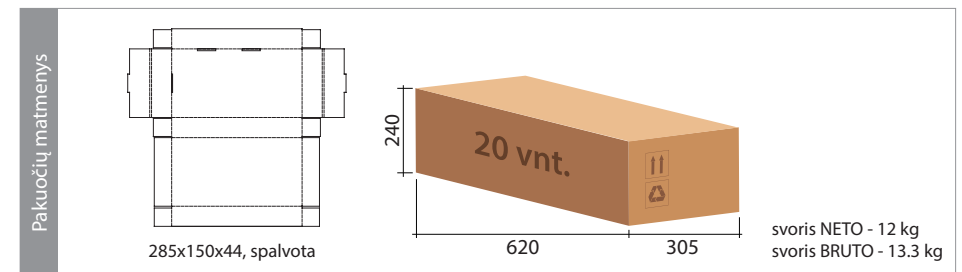

Nr.	Galia	Šviesos srautas	Įtampa	IP	Budėjimo laikas	Korpusas	Garantija	Baterija
4.	8 W	750 lm	220 -240 V	65	2 h	Polykarbonatas	5 metai	3.7 V 4.0 Ah Li(NiCoMn)O₂, garantija 2 m.

Modelis: ELME8W5B2A-O Automatinis testavimas (A)

Veikimas: pastovaus veikimo ir budintis (B)