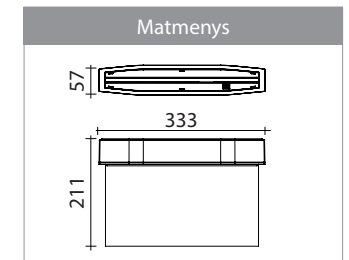

Modelis: ELF-4W5B3A-O Automatinis testavimas (A)
Veikimas: pastovaus veikimo ir budintis (B)

Evakuacinis

Avarinis

* matmenys brėžiniuose nurodyti milimetrais

Nr.	Galia	Šviesos srautas	Įtampa	IP	Budėjimo laikas	Korpusas	Garantija	Baterija
3.	3 W	250 lm	220 -240 V	65	3 h	Polykarbonatas	5 metai	3.7 V 2.6 Ah Li(NiCoMn)O ₂ , garantija 2 m.