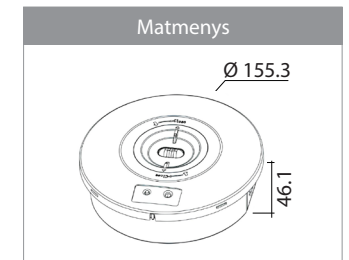

Nr.	Galia	Šviesos srautas	Įtampa	IP	Budėjimo laikas	Korpusas	Garantija	Baterija
8.1	3 W	330 lm	100-240 V	65	3 h	Akrilas	5 metai	LiFePo4 3.2 V 3.0 Ah, garantija 2 m.
8.2	6 W	720 lm	100-240 V	65	1 h	Akrilas	5 metai	LiFePo4 3.2 V 3.0 Ah, garantija 2 m.

Modelis: ELMR3W5-3MCC Rankinis testavimas (M)

ELMR6W5-1ACC Automatinis testavimas (A)

Veikimas: budintis (-)/pastovaus veikimo ir budintis (B)