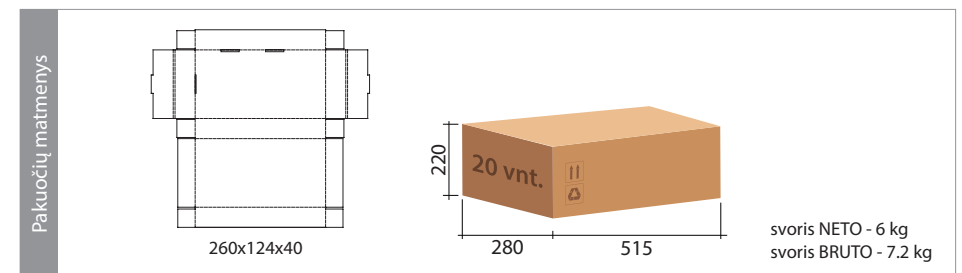

Nr.	Galia	Šviesos srautas	Įtampa	IP	Budėjimo laikas	Korpusas	Garantija	Baterija
9.	3 W	100 lm	90-265 V	65	3 h	Polycarbonatas + AL	5 metai	3.7 V 2.6 Ah Li(NiCoMn)O₂, garantija 2 m.

Modelis: ELR-3W5-3M-L Rankinis testavimas (M)

Veikimas: budintis (-)

Nr.	Galia	Šviesos srautas	Įtampa	IP	Budėjimo laikas	Korpusas	Garantija	Baterija
10.	2 W	150 lm	200-240 V	20	3 h	Polycarbonatas + AL	5 metai	3.7 V 2.6 Ah Li(NiCoMn)O₂, garantija 2 m.

Modelis: ELRR2W-B3B-O Rankinis ir automatinis testavimas (B)

Veikimas: pastovaus veikimo ir budintis (B)