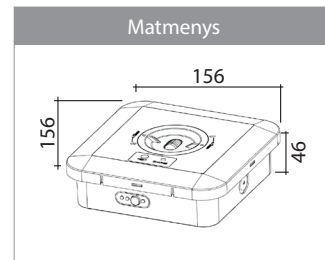

Nr.	Galia	Šviesos srautas	Įtampa	IP	Budėjimo laikas	Korpusas	Garantija	Baterija
7.1	3 W	330 lm	100-240 V	65	3 h	Akrilas	5 metai	LiFePo4 3.2 V 3.0 Ah, garantija 2 m.
7.2	6 W	720 lm	100-240 V	65	1 h	Akrilas	5 metai	LiFePo4 3.2 V 3.0 Ah, garantija 2 m.

Modelis: ELMS3W5-3MCC Rankinis testavimas (M)

ELMS6W5-1ACC Automatinis testavimas (A)

Veikimas: budintis (-)/pastovaus veikimo ir budintis (B)