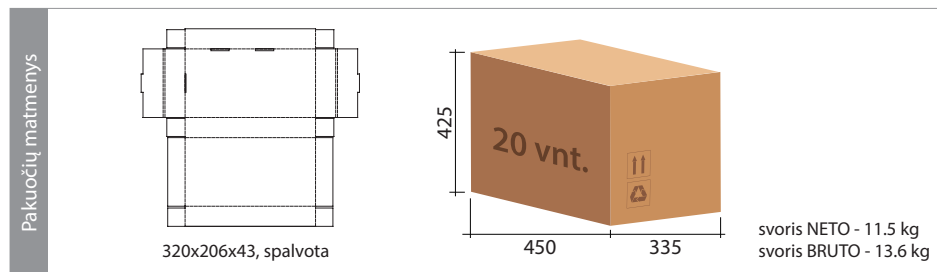

* matmenys brėžiniuose nurodyti milimetrais