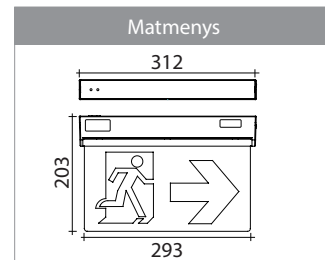

* matmenys brėžiniuose nurodyti milimetrais