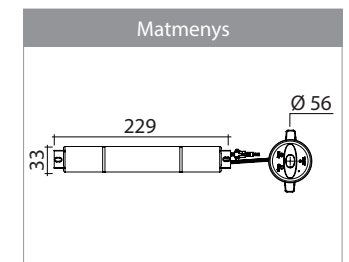

Nr.	Galia	Šviesos srautas	Įtampa	IP	Budėjimo laikas	Korpusas	Garantija	Baterija
9.	3 W	100 lm	90-265 V	65	3 h	Polycarbonatas + AL	5 metai	3.7 V 2.6 Ah Li(NiCoMn)O₂, garantija 2 m.

Modelis: ELR-3W5-3M-L Rankinis testavimas (M)

Veikimas: budintis (-)

Nr.	Galia	Šviesos srautas	Įtampa	IP	Budėjimo laikas	Korpusas	Garantija	Baterija
10.	2 W	150 lm	200-240 V	20	3 h	Polycarbonatas + AL	5 metai	3.7 V 2.6 Ah Li(NiCoMn)O₂, garantija 2 m.

Modelis: ELRR2W-B3B-O Rankinis ir automatinis testavimas (B)

Veikimas: pastovaus veikimo ir budintis (B)