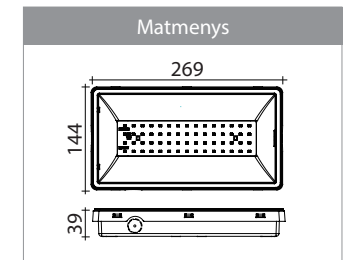

Nr.	Galia	Šviesos srautas	Įtampa	IP	Budėjimo laikas	Korpusas	Garantija	Baterija
4.	8 W	750 lm	220 -240 V	65	2 h	Polykarbonatas	5 metai	3.7 V 4.0 Ah Li(NiCoMn)O₂, garantija 2 m.

Modelis: ELME8W5B2A-O Automatinis testavimas (A)

Veikimas: pastovaus veikimo ir budintis (B)