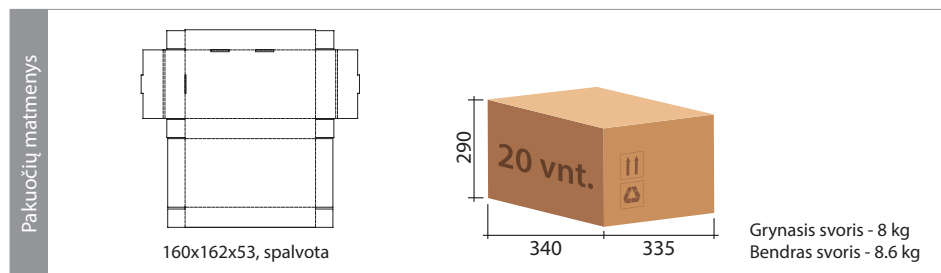

Nr.	Galia	Šviesos srautas	Įtampa	IP	Budėjimo laikas	Korpusas	Garantija	Baterija
7.1	3 W	330 lm	100-240 V	65	3 h	Akrilas	5 metai	LiFePo4 3.2 V 3.0 Ah, garantija 2 m.
7.2	6 W	720 lm	100-240 V	65	1 h	Akrilas	5 metai	LiFePo4 3.2 V 3.0 Ah, garantija 2 m.

Modelis: ELMS3W5-3MCC Rankinis testavimas (M)

ELMS6W5-1ACC Automatinis testavimas (A)

Veikimas: budintis (-)/pastovaus veikimo ir budintis (B)