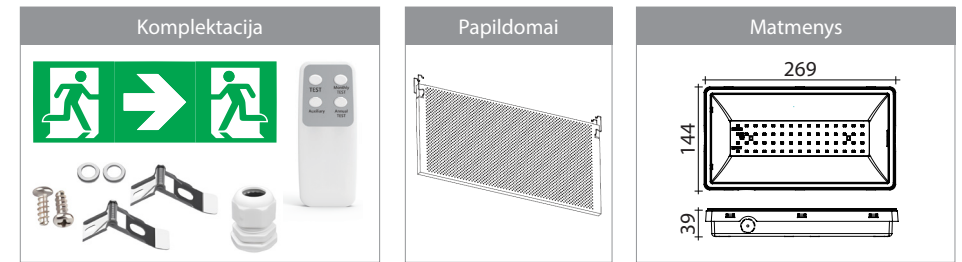

Nr.	Galia	Šviesos srautas	Įtampa	IP	Budėjimo laikas	Korpusas	Garantija	Baterija
4.	8 W	750 lm	220 -240 V	65	2 h	Polikarbonatas	5 metai	3.7 V 4.0 Ah Li(NiCoMn)O₂, garantija 2 m.

Modelis: ELME8W5B2A-O Automatinis testavimas (A)

Veikimas: pastovaus veikimo ir budintis (B)