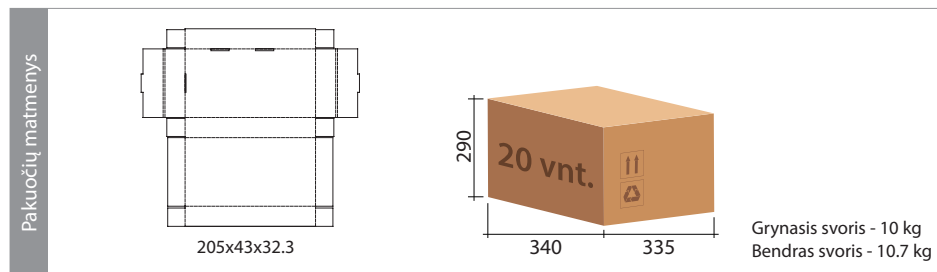

Nr.	Galia	Šviesos srautas	Įtampa	IP	Budėjimo laikas	Korpusas	Garantija	Baterija
9.	3 W	330 lm	200-240 V	65	3 h	Polikarbonatas + AL	5 metai	LiFePo4 3.2V 3,2mAh

Modelis: ELRR3W5-3MJC Rankinis testavimas (M)

Veikimas: budintis (-)/pastovaus veikimo ir budintis (B)