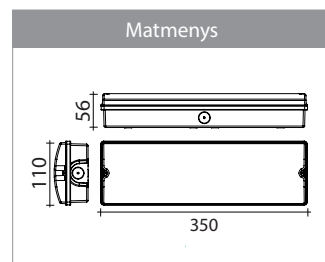

Modelis: ELT-5W5B3M-B Rankinis testavimas (M)

Veikimas: pastovaus veikimo ir budintis (B)

* matmenys brėžiniuose nurodyti milimetrais

Nr.	Galia	Šviesos srautas	Įtampa	IP	Budėjimo laikas	Korpusas	Garantija	Baterija
7.1	3 W	330 lm	100-240 V	65	3 h	Akrilas	5 metai	LiFePo4 3.2 V 3.0 Ah, garantija 2 m.
7.2	6 W	720 lm	100-240 V	65	1 h	Akrilas	5 metai	LiFePo4 3.2 V 3.0 Ah, garantija 2 m.