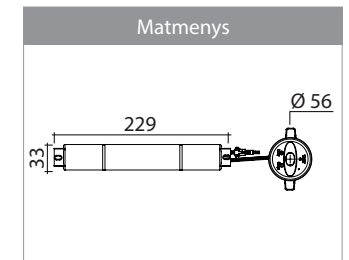

Nr.	Galia	Šviesos srautas	Įtampa	IP	Budėjimo laikas	Korpusas	Garantija	Baterija
10.	2 W	150 lm	200-240 V	20	3 h	Polikarbonatas + AL	5 metai	Li(NiCoMn)O2, 3.7 V 2.6 Ah garantija 2 m.

Modelis: ELRR2W-B3B-O Rankinis ir automatinis testavimas (B)

Veikimas: pastovaus veikimo ir budintis (B)