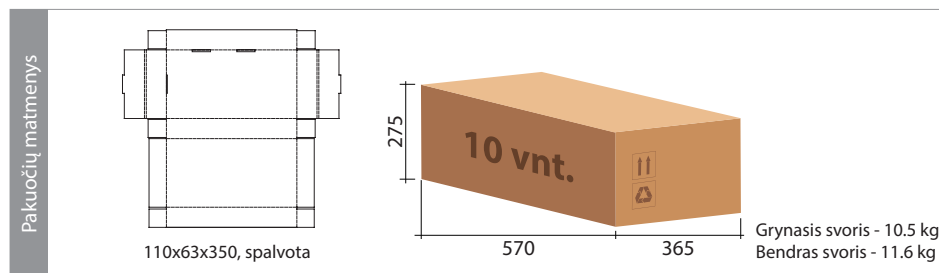

Modelis: ELT-5W5B3M-B Rankinis testavimas (M)

Veikimas: pastovaus veikimo ir budintis (B)

* matmenys brėžiniuose nurodyti milimetrais

Nr.	Galia	Šviesos srautas	Įtampa	IP	Budėjimo laikas	Korpusas	Garantija	Baterija
7.1	3 W	330 lm	100-240 V	65	3 h	Akrilas	5 metai	LiFePo4 3.2 V 3.0 Ah, garantija 2 m.
7.2	6 W	720 lm	100-240 V	65	1 h	Akrilas	5 metai	LiFePo4 3.2 V 3.0 Ah, garantija 2 m.