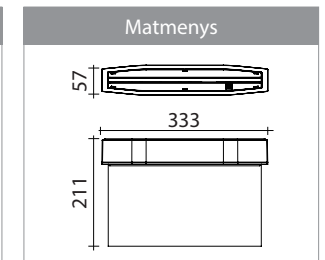

Modelis: ELF-4W5**B3A**-O Automatinis testavimas (A)
Veikimas: pastovaus veikimo ir budintis (B)

* matmenys brėžiniuose nurodyti milimetrais

Nr.	Galia	Šviesos srautas	Įtampa	IP	Budėjimo laikas	Korpusas	Garantija	Baterija
3.	3 W	250 lm	220 -240 V	65	3 h	Polikarbonatas	5 metai	3.7 V 2.6 Ah Li(NiCoMn)O ₂ , garantija 2 m.