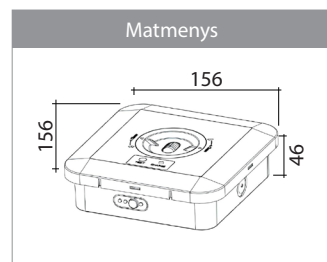

Nr.	Galia	Šviesos srautas	Įtampa	IP	Budėjimo laikas	Korpusas	Garantija	Baterija
7.1	3 W	330 lm	100-240 V	65	3 h	Akrilas	5 metai	LiFePo4 3.2 V 3.0 Ah, garantija 2 m.
7.2	6 W	720 lm	100-240 V	65	1 h	Akrilas	5 metai	LiFePo4 3.2 V 3.0 Ah, garantija 2 m.

Modelis: ELMS3W5-3MCC Rankinis testavimas (M)

ELMS6W5-1ACC Automatinis testavimas (A)

Veikimas: budintis (-)/pastovaus veikimo ir budintis (B)