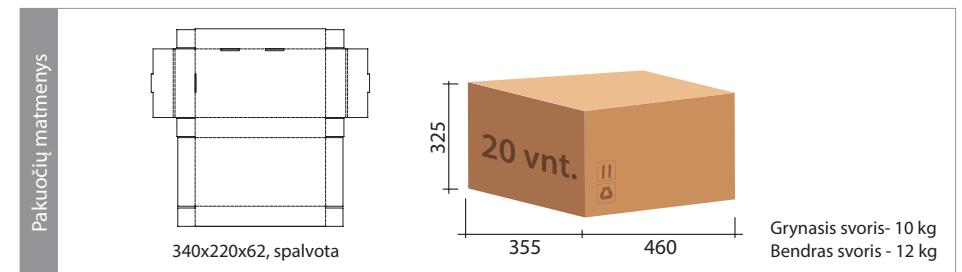

Modelis: ELF-4W5**B3A**-O Automatinis testavimas (A)
Veikimas: pastovaus veikimo ir budintis (B)

* matmenys brėžiniuose nurodyti milimetrais

Nr.	Galia	Šviesos srautas	Įtampa	IP	Budėjimo laikas	Korpusas	Garantija	Baterija
3.	3 W	250 lm	220 -240 V	65	3 h	Polikarbonatas	5 metai	3.7 V 2.6 Ah Li(NiCoMn)O ₂ , garantija 2 m.