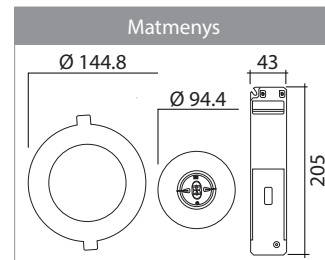

Nr.	Galia	Šviesos srautas	Įtampa	IP	Budėjimo laikas	Korpusas	Garantija	Baterija
9.	3 W	330 lm	200-240 V	65	3 h	Polikarbonatas + AL	5 metai	LiFePo4 3.2V 3,2mAh

Modelis: ELRR3W5-3MJC Rankinis testavimas (M)

Veikimas: budintis (-)/pastovaus veikimo ir budintis (B)