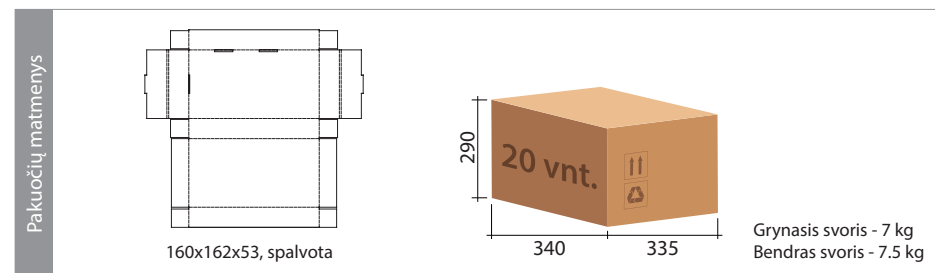

Nr.	Galia	Šviesos srautas	Įtampa	IP	Budėjimo laikas	Korpusas	Garantija	Baterija
8.1	3 W	330 lm	100-240 V	65	3 h	Akrilas	5 metai	LiFePo4 3.2 V 3.0 Ah, garantija 2 m.
8.2	6 W	720 lm	100-240 V	65	1 h	Akrilas	5 metai	LiFePo4 3.2 V 3.0 Ah, garantija 2 m.

Modelis: ELMR3W5-3MCC Rankinis testavimas (M)

ELMR6W5-1ACC Automatinis testavimas (A)

Veikimas: budintis (-)/pastovaus veikimo ir budintis (B)