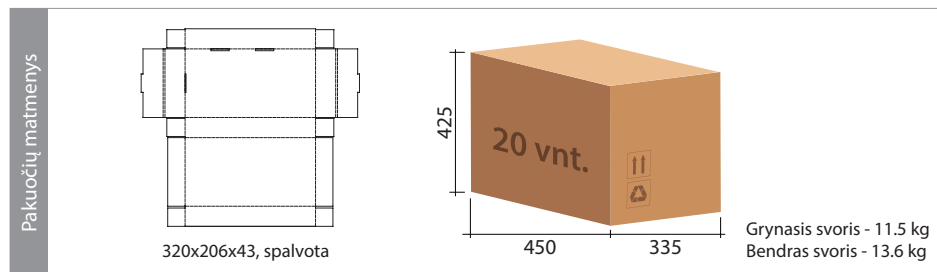

Nr.	Galia	Šviesos srautas	Įtampa	IP	Budėjimo laikas	Korpusas	Garantija	Baterija
1.	3 W	100 lm	220 -240 V	44	3 h	Poikarbonatas + PMMA	5 metai	Li (CoNiMn) O2 3.7 V 2 Ah, garantija 2 m.

Modeliai: ELF-3W4**M3M**-O Rankinis testavimas (M)
ELF-3W4**B3A**-O Automatinis testavimas (A)

Veikimas: pastovaus veikimo (M) / pastovaus veikimo ir budintis (B)