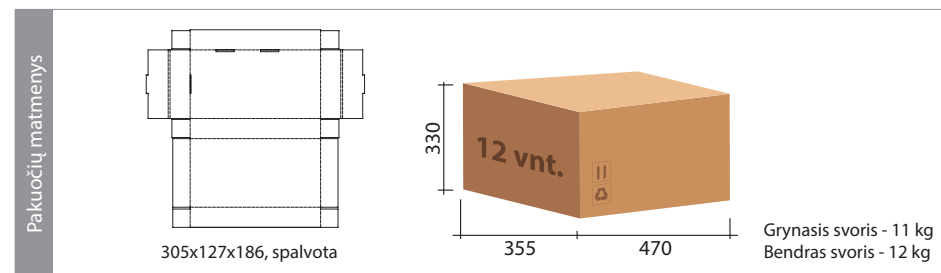

Modelis: ELT-5W5B3M-B Rankinis testavimas (M)

Veikimas: pastovaus veikimo ir budintis (B)

* matmenys brėžiniuose nurodyti milimetrais

Nr.	Galia	Šviesos srautas	Įtampa	IP	Budėjimo laikas	Korpusas	Garantija	Baterija
7.1	3 W	330 lm	100-240 V	65	3 h	Akrilas	5 metai	LiFePo4 3.2 V 3.0 Ah, garantija 2 m.
7.2	6 W	720 lm	100-240 V	65	1 h	Akrilas	5 metai	LiFePo4 3.2 V 3.0 Ah, garantija 2 m.