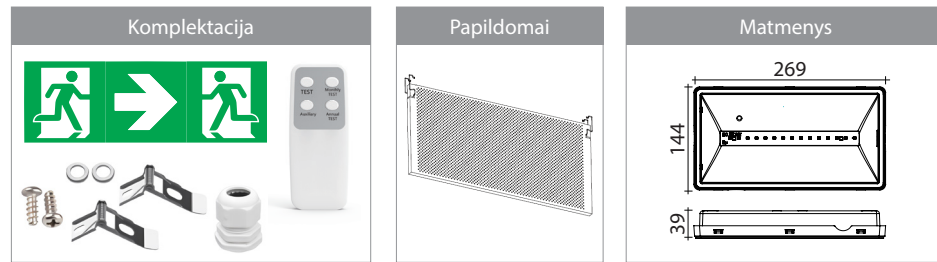

Nr.	Galia	Šviesos srautas	Įtampa	IP	Budėjimo laikas	Korpusas	Garantija	Baterija
3.	3 W	250 lm	220 -240 V	65	3 h	Polikarbonatas	5 metai	3.7 V 2.6 Ah Li(NiCoMn)O₂, garantija 2 m.

Modelis: ELME3W5B3A-O Automatinis testavimas (A)

Veikimas: pastovaus veikimo ir budintis (B)