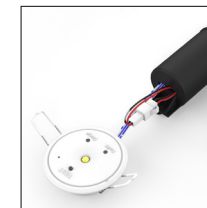

EVAKUACINIAI ŠVIESTUVAI

AVARINIAI ŠVIESTUVAI

Nr. 10