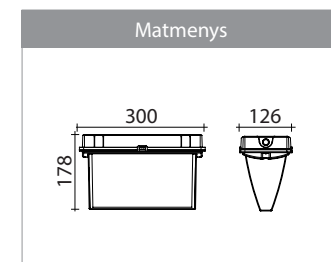

Modelis: ELT-5W5B3M-B Rankinis testavimas (M)

Veikimas: pastovaus veikimo ir budintis (B)

* matmenys brėžiniuose nurodyti milimetrais

Nr.	Galia	Šviesos srautas	Įtampa	IP	Budėjimo laikas	Korpusas	Garantija	Baterija
7.1	3 W	330 lm	100-240 V	65	3 h	Akrilas	5 metai	LiFePo4 3.2 V 3.0 Ah, garantija 2 m.
7.2	6 W	720 lm	100-240 V	65	1 h	Akrilas	5 metai	LiFePo4 3.2 V 3.0 Ah, garantija 2 m.