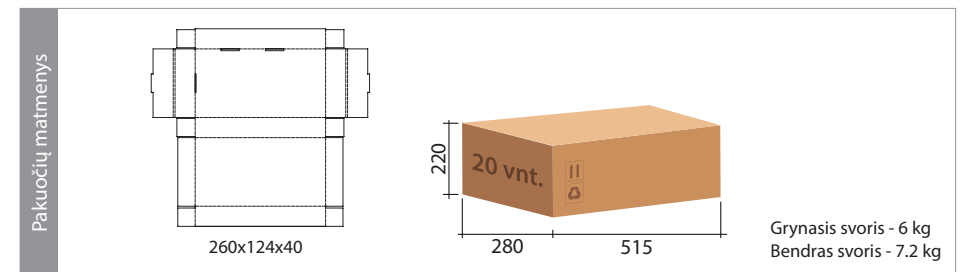

Nr.	Galia	Šviesos srautas	Įtampa	IP	Budėjimo laikas	Korpusas	Garantija	Baterija
10.	2 W	150 lm	200-240 V	20	3 h	Polikarbonatas + AL	5 metai	Li(NiCoMn)O2, 3.7 V 2.6 Ah garantija 2 m.

Modelis: ELRR2W-B3B-O Rankinis ir automatinis testavimas (B)

Veikimas: pastovaus veikimo ir budintis (B)