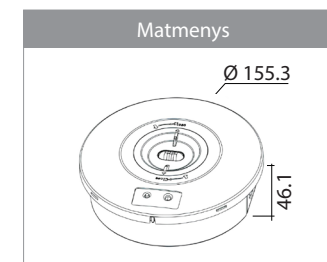

Modelis: ELMR3W5-3MCC Rankinis testavimas (M)

ELMR6W5-1ACC Automatinis testavimas (A)

Veikimas: budintis (-)/pastovaus veikimo ir budintis (B)

* matmenys brėžiniuose nurodyti milimetrais

Nr.	Galia	Šviesos srautas	Įtampa	IP	Budėjimo laikas	Korpusas	Garantija	Baterija
9.	3 W	330 lm	200-240 V	65	3 h	Polikarbonatas + AL	5 metai	LiFePo4 3.2V 3,2mAh