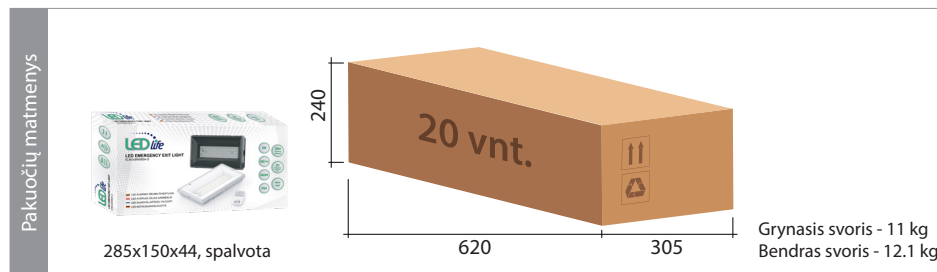

Nr.	Galia	Šviesos srautas	Įtampa	IP	Budėjimo laikas	Korpusas	Garantija	Baterija
3.	3 W	250 lm	220 -240 V	65	3 h	Polikarbonatas	5 metai	3.7 V 2.6 Ah Li(NiCoMn)O₂, garantija 2 m.

Modelis: ELME3W5B3A-O Automatinis testavimas (A)

Veikimas: pastovaus veikimo ir budintis (B)