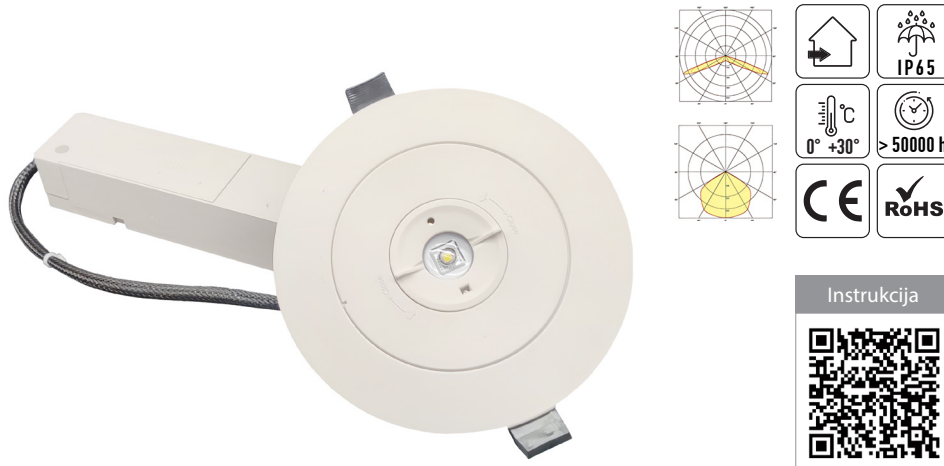

Modelis: ELF-4W5**B3A**-O Automatinis testavimas (A)
Veikimas: pastovaus veikimo ir budintis (B)

* matmenys brėžiniuose nurodyti milimetrais

Nr.	Galia	Šviesos srautas	Įtampa	IP	Budėjimo laikas	Korpusas	Garantija	Baterija
3.	3 W	250 lm	220 -240 V	65	3 h	Polikarbonatas	5 metai	3.7 V 2.6 Ah Li(NiCoMn)O ₂ , garantija 2 m.

Modelis: ELMR3W5-3MCC Rankinis testavimas (M)

ELMR6W5-1ACC Automatinis testavimas (A)

Veikimas: budintis (-)/pastovaus veikimo ir budintis (B)

* matmenys brėžiniuose nurodyti milimetrais

Nr.	Galia	Šviesos srautas	Įtampa	IP	Budėjimo laikas	Korpusas	Garantija	Baterija
9.	3 W	330 lm	200-240 V	65	3 h	Polikarbonatas + AL	5 metai	LiFePo4 3.2V 3,2mAh

Modelis: ELRR3W5-3MJC Rankinis testavimas (M)

Veikimas: budintis (-)/pastovaus veikimo ir budintis (B)

Nr.	Galia	Šviesos srautas	Įtampa	IP	Budėjimo laikas	Korpusas	Garantija	Baterija
10.	2 W	150 lm	200-240 V	20	3 h	Polikarbonatas + AL	5 metai	Li(NiCoMn)O2, 3.7 V 2.6 Ah garantija 2 m.