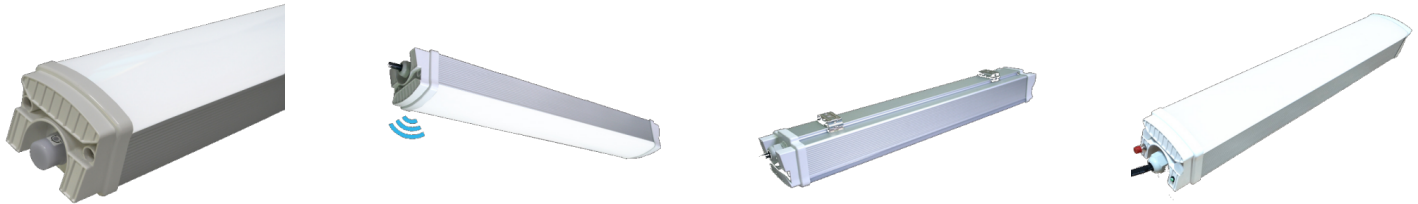

TRI-PROOF-H IK10

Profesionalus sprendimas sandėlių, gamybinių patalpų apšvietimui. Šviestuvai atsparūs dulkėms, drėgmei, vandeniui, korozijai, smūgiams (IK10 klasė). Galimas šviesos srautas iki 140 lm/W; paprastas virštinkinis montavimas. Šviestuvai tri-proof gali būti komplektuojami su judesio davikliais, taip pat galime pasiūlyti avarinius tri-proof šviestuvus su ličio baterijomis, veikiančius 1 h, 2 h režimu. Šviestuvus sudarytas iš modulių. Atskiri moduliai gali veikti toliau sugedus vienam. Maitinimo šaltinis turi apsaugą nuo perkaitimo. Mažas UV spinduliuotės lygis, prie bangos ilgio 400nm - <math><17 \mu\text{W}</math>.

Šviesos charakteristikos

Šviestuvo efektyvumas	$\geq 110 \text{ lm/W}; \geq 140 \text{ lm/W}$
Apšvietos kampas	120°
Šviesos spalva (CCT)	3000K-6500K
Spalvų atgavos indeksas (CRI)	RA \geq 80; RA \geq 90
LED šviestukų gamintojas	PHILIPS; SAMSUNG

Bendrieji parametrai

Apsaugos klasė	IP66
Atsparumo klasė	IK10
Korpusas	Anoduotas Aliuminis
Garantija	5 metai
Sertifikatai	CE; ROHS

Elektriniai duomenys

Naudojama įtampa	100-277V AC
Jėgos faktorius (PF)	>0,95
Maitinimo šaltinio efektyvumas	>0.92; >0.95