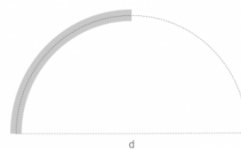

Ketvirtiniai linijiniai šviestuvai (LJ)

Ketvirtinis modernaus dizaino LED šviestuvas aliuminio korpusu. 3 standartinės korpuso spalvos: balta, juoda, pilka. Galimas tiek paviršinis montavimas, tiek pakabinamas. Yra galimybė pasirinkti šviesos sklaidos versijas: tiesioginės arba tiesioginės ir atspindėtos. Šviestuvo korpuso aukštis 60mm arba 80mm. Puikiai tinka laukiamųjų, koridorių, biurų, parduotuvių ir namų apšvietimui. Suteikiama 5 metų garantija.

Šviesos charakteristikos

Šviestuvo efektyvumas	≥90 lm/W
Šviesos spalva (CCT)	3000K; 4000K; 6000K
Spalvų atgavos indeksas (CRI)	RA≥80
LED šviestukų tipas	2835

Bendrieji parametrai

Korpusas	Aliuminis
Korpuso Spalva	Balta; Juoda; Pilka
Garantija	5 metai
Sertifikatai	ROHS; CE