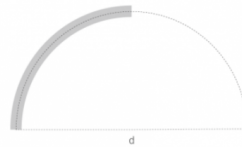

Ketvirtiniai linijiniai šviestuvai (LJ)

Ketvirtinis modernaus dizaino LED šviestuvas aliuminio korpusu. 3 standartinės korpuso spalvos: balta, juoda, pilka. Galimas tiek paviršinis montavimas, tiek pakabinamas. Yra galimybė pasirinkti šviesos sklaidos versijas: tiesioginės arba tiesioginės ir atspindėtos. Šviestuvo korpuso aukštis 60mm arba 80mm. Puikiai tinka laukiamųjų, koridorių, biurų, parduotuvių ir namų apšvietimui. Suteikiama 5 metų garantija.

Šviesos charakteristikos

Šviestuvo efektyvumas	≥90 lm/W
Šviesos spalva (CCT)	3000K; 4000K; 6000K
Spalvų atgavos indeksas (CRI)	RA≥80
LED šviestukų tipas	2835

Bendrieji parametrai

Korpusas	Aliuminis
Korpuso Spalva	Balta; Juoda; Pilka
Garantija	5 metai
Sertifikatai	ROHS; CE

Modelis	Galia	Šviesos srautas	Dydis (mm)
LJ58126NB-E	126W	11304 lm	2000x60x58
LJ80126NB-E	126W	11304 lm	2000x60x80
LJ58151NB-E	151W	13565 lm	2400x60x58
LJ80151NB-E	151W	13565 lm	2400x60x80
LJ58188NB-E	188W	16856 lm	3000x60x58
LJ80188NB-E	188W	16856 lm	3000x60x80
LJ58251NB-E	251W	22608 lm	4000x60x58
LJ80251NB-E	251W	22608 lm	4000x60x80
LJ58314NB-E	314W	28260 lm	5000x60x58
LJ80314NB-E	314W	28260 lm	5000x60x80