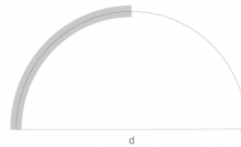

## Ketvirtiniai linijiniai šviestuvai (LJ)

Ketvirtinis modernaus dizaino LED šviestuvas aliuminio korpusu. 3 standartinės korpuso spalvos: balta, juoda, pilka. Galimas tiek paviršinis montavimas, tiek pakabinamas. Yra galimybė pasirinkti šviesos sklaidos versijas: tiesioginės arba tiesioginės ir atspindėtos. Šviestuvo korpuso aukštis 60mm arba 80mm. Puikiai tinka laukiamųjų, koridorių, biurų, parduotuvių ir namų apšvietimui. Suteikiama 5 metų garantija.

### Šviesos charakteristikos

Šviestuvo efektyvumas	≥90 lm/W
Šviesos spalva (CCT)	3000K; 4000K; 6000K
Spalvų atgavos indeksas (CRI)	RA≥80
LED šviestukų tipas	2835

### Modelių parametrai

Modelis	Galia	Šviesos srautas	Dydis (mm)
LJ-5838NB-E	38W	3391 lm	600x60x58
LJ-8038NB-E	38W	3391 lm	600x60x80
LJ-5850NB-E	50W	4522 lm	800x60x58
LJ-8050NB-E	50W	4522 lm	800x60x80
LJ-5857NB-E	57W	5087 lm	900x60x58
LJ-8057NB-E	57W	5087 lm	900x60x80
LJ-5863NB-E	63W	5658 lm	1000x60x58
LJ-8063NB-E	63W	5658 lm	1000x60x80
LJ-5875NB-E	75W	6782 lm	1200x60x58
LJ-8075NB-E	75W	6782 lm	1200x60x80
LJ-5894NB-E	94W	8478 lm	1500x60x58
LJ-8094NB-E	94W	8478 lm	1500x60x80