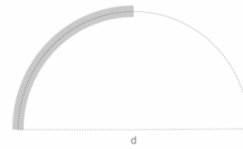

Ketvirtiniai linijiniai šviestuvai (LJ)

Ketvirtinis modernaus dizaino LED šviestuvas aliuminio korpusu. 3 standartinės korpuso spalvos: balta, juoda, pilka. Galimas tiek paviršinis montavimas, tiek pakabinamas. Yra galimybė pasirinkti šviesos sklaidos versijas: tiesioginės arba tiesioginės ir atspindėtos. Šviestuvo korpuso aukštis 60mm arba 80mm. Puikiai tinka laukiamųjų, koridorių, biurų, parduotuvių ir namų apšvietimui. Suteikiama 5 metų garantija.

Šviesos charakteristikos

Šviestuvo efektyvumas	≥90 lm/W
Šviesos spalva (CCT)	3000K; 4000K; 6000K
Spalvų atgavos indeksas (CRI)	RA≥80
LED šviestukų tipas	2835

Bendrieji parametrai

Korpusas	Aliuminis
Korpuso Spalva	Balta; Juoda; Pilka
Garantija	5 metai
Sertifikatai	ROHS; CE

Modelis	Galia	Šviesos srautas	Dydis (mm)
LJ-5838NB-E	38W	3391 lm	600x60x58
LJ-8038NB-E	38W	3391 lm	600x60x80
LJ-5850NB-E	50W	4522 lm	800x60x58
LJ-8050NB-E	50W	4522 lm	800x60x80
LJ-5857NB-E	57W	5087 lm	900x60x58
LJ-8057NB-E	57W	5087 lm	900x60x80
LJ-5863NB-E	63W	5658 lm	1000x60x58
LJ-8063NB-E	63W	5658 lm	1000x60x80
LJ-5875NB-E	75W	6782 lm	1200x60x58
LJ-8075NB-E	75W	6782 lm	1200x60x80
LJ-5894NB-E	94W	8478 lm	1500x60x58
LJ-8094NB-E	94W	8478 lm	1500x60x80

Modelis	Galia	Šviesos srautas	Dydis (mm)
LJ58126NB-E	126W	11304 lm	2000x60x58
LJ80126NB-E	126W	11304 lm	2000x60x80
LJ58151NB-E	151W	13565 lm	2400x60x58
LJ80151NB-E	151W	13565 lm	2400x60x80
LJ58188NB-E	188W	16856 lm	3000x60x58
LJ80188NB-E	188W	16856 lm	3000x60x80
LJ58251NB-E	251W	22608 lm	4000x60x58
LJ80251NB-E	251W	22608 lm	4000x60x80
LJ58314NB-E	314W	28260 lm	5000x60x58
LJ80314NB-E	314W	28260 lm	5000x60x80