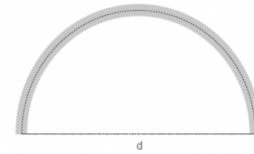

Pusiniai linijiniai šviestuvai (LJ)

Pusinis - modernaus dizaino šviestuvas aliuminio korpusu. 3 standartinės korpuso spalvos: balta, juoda, pilka. Galimas tiek paviršinis montavimas ant lubų bei sienų, tiek pakabinamas. Yra galimybė pasirinkti šviesos sklaidos versijas: tiesioginės arba tiesioginės ir atspindėtos. Šviestuvo korpuso aukštis 60mm arba 80mm. Puikiai tinka laukiamųjų, koridorių, biurų, parduotuvių bei namų apšvietimui.

Šviesos charakteristikos

Šviestuvo efektyvumas	≥90 lm/W
Šviesos spalva (CCT)	3000K; 4000K; 6000K
Spalvų atgavos indeksas (CRI)	RA≥80
LED šviestukų tipas	2835

Bendrieji parametrai

Korpusas	Aliuminis
Korpuso Spalva	Balta; Juoda; Pilka
Garantija	5 metai
Sertifikatai	CE; ROHS