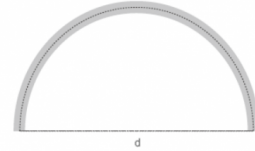

Pusiniai linijiniai šviestuvai (LJ)

Pusinis - modernaus dizaino šviestuvas aliuminio korpusu. 3 standartinės korpuso spalvos: balta, juoda, pilka. Galimas tiek paviršinis montavimas ant lubų bei sienų, tiek pakabinamas. Yra galimybė pasirinkti šviesos sklaidos versijas: tiesioginės arba tiesioginės ir atspindėtos. Šviestuvo korpuso aukštis 60mm arba 80mm. Puikiai tinka laukiamųjų, koridorių, biurų, parduotuvių bei namų apšvietimui.

Šviesos charakteristikos

Šviestuvo efektyvumas	≥90 lm/W
Šviesos spalva (CCT)	3000K; 4000K; 6000K
Spalvų atgavos indeksas (CRI)	RA≥80
LED šviestukų tipas	2835

Bendrieji parametrai

Korpusas	Aliuminis
Korpuso Spalva	Balta; Juoda; Pilka
Garantija	5 metai
Sertifikatai	CE; ROHS

Modelis	Galia	Šviesos srautas	Dydis (mm)
LJ-80126NB-E	126W	11304 lm	2000x60x80
LJ-58151NB-E	151W	13565lm	2400x60x58
LJ-80151NB-E	151W	13565 lm	2400x60x80
LJ-58188NB-E	188W	16856 lm	3000x60x58
LJ-80188NB-E	188W	16856 lm	3000x60x80
LJ-58251NB-E	251W	22608 lm	4000x60x58
LJ-80251NB-E	251W	22608 lm	4000x60x80
LJ-58314NB-E	314W	28260 lm	5000x60x58
LJ-80314NB-E	314W	28260 lm	5000x60x80