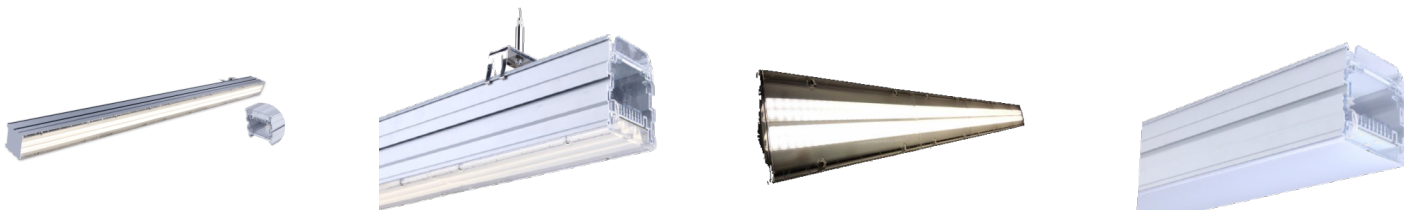

## Linijinis Šviestuvai Su Optika

Šviestuvų sistema skirta įvairiam pritaikymui, turi instaliacijos ir optikos pasirinkimo įvairovę. Specialūs lęšiai skleidžia vientisą ir elegantišką šviesos srautą. Naudojama prekybinėse salėse, sandėliuose, biuruose, konferencijų salėse, kortuose, dirbtuvėse ir pan. Instaliacija gali būti sukonstruota L, T, ir X forma atliepiant poreikius. Integruotų nematomų jungčių sistema paslepia laidus įrenginio viduje.

### Šviesos charakteristikos

Šviestuvo efektyvumas	≥150 lm/W
Apšvietos kampas	25°; 60°; 120°
Šviesos spalva (CCT)	3000K; 4000K; 5700K; 6500K
Spalvų atgavos indeksas (CRI)	RA≥80; RA≥93
LED šviestukų tipas	2835

### Bendrieji parametrai

Apsaugos klasė	IP20; IP42
Korpusas	Presuotas aliuminis
Korpuso Spalva	Sidabrinė; Juoda
Garantija	5 metai
Sertifikatai	CE; ROHS

### Modelių parametrai

Modelis	Galia	Šviesos srautas	Šviestukų sk. (vnt)	Dydis (mm)
LO-0640NS5XL	40W	6000 lm	144	577x80x85
LO-1560NS5XL	60W	9000 lm	416	1434x80x85
LO-1580NS5XL	80W	12000 lm	416	1434x80x85
LO-1510NS5XL	100W	15000 lm	416	1434x80x85
LO-1540NS5XL	40W	6000 lm	416	1434x80x85
LO-1512NS5XL	120W	18000 lm	416	1434x80x85