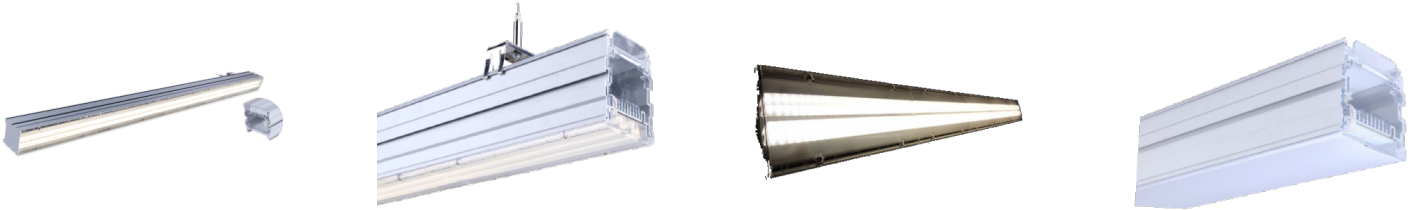

Linijinis Šviestuvas Su Optika

Šviestuvų sistema skirta įvairiam pritaikymui, turi instaliacijos ir optikos pasirinkimo įvairovę. Specialūs lęšiai skleidžia vientisą ir elegantišką šviesos srautą. Naudojama prekybinėse salėse, sandėliuose, biuruose, konferencijų salėse, kortuose, dirbtuvėse ir pan. Instaliacija gali būti sukonstruota L, T, ir X forma atliepiant poreikius. Integruotų nematomų jungčių sistema paslepia laidus įrenginio viduje.

Šviesos charakteristikos

Šviestuvo efektyvumas	≥150 lm/W
Apšvietos kampas	25°; 60°; 120°
Šviesos spalva (CCT)	3000K; 4000K; 5700K; 6500K
Spalvų atgavos indeksas (CRI)	RA≥80; RA≥93
LED šviestukų tipas	2835

Elektriniai duomenys

Naudojama įtampa	200-240V AC
Jėgos faktorius (PF)	>0,95

Bendrieji parametrai

Apsaugos klasė	IP20; IP42
Korpusas	Presuotas aliuminis
Korpuso Spalva	Sidabrinė; Juoda
Garantija	5 metai
Sertifikatai	CE; ROHS

Veikimo sąlygos

Šviestuvo ilgaamžiškumas	≥50000 h
Veikimo aplinkos temperatūra	nuo -20°C iki +45°C

Modelių parametrai

Modelis	Galia	Šviesos srautas	Šviestukų sk. (vnt)	Dydis (mm)
LO-0640NS5XL	40W	6000 lm	144	577x80x85
LO-1560NS5XL	60W	9000 lm	416	1434x80x85
LO-1580NS5XL	80W	12000 lm	416	1434x80x85
LO-1510NS5XL	100W	15000 lm	416	1434x80x85
LO-1540NS5XL	40W	6000 lm	416	1434x80x85
LO-1512NS5XL	120W	18000 lm	416	1434x80x85