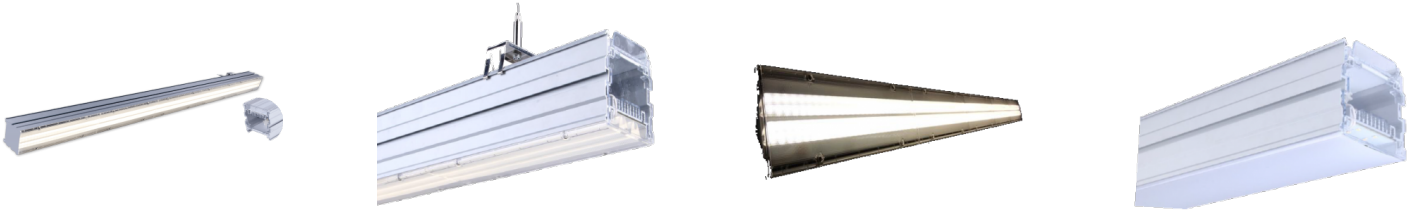

## Linijinis Šviestuvas Su Optika

Šviestuvų sistema skirta įvairiam pritaikymui, turi instaliacijos ir optikos pasirinkimo įvairovę. Specialūs lęšiai skleidžia vientisą ir elegantišką šviesos srautą. Naudojama prekybinėse salėse, sandėliuose, biuruose, konferencijų salėse, kortuose, dirbtuvėse ir pan. Instaliacija gali būti sukonstruota L, T, ir X forma atliepiant poreikius. Integruotų nematomų jungčių sistema paslepia laidus įrenginio viduje.

### Šviesos charakteristikos

Šviestuvo efektyvumas	≥150 lm/W
Apšvietos kampas	25°; 60°; 120°
Šviesos spalva (CCT)	3000K; 4000K; 5700K; 6500K
Spalvų atgavos indeksas (CRI)	RA≥80; RA≥93
LED šviestukų tipas	2835

### Bendrieji parametrai

Apsaugos klasė	IP20; IP42
Korpusas	Presuotas aliuminis
Korpuso Spalva	Sidabrinė; Juoda
Garantija	5 metai
Sertifikatai	CE; ROHS

### Modelių parametrai

Modelis	Galia	Šviesos srautas	Šviestukų sk. (vnt)	Dydis (mm)
LO-0640NS5XL	40W	6000 lm	144	577x80x85
LO-1540NS5XL	40W	6000 lm	416	1434x80x85
LO-1560NS5XL	60W	9000 lm	416	1434x80x85
LO-1580NS5XL	80W	12000 lm	416	1434x80x85
LO-1510NS5XL	100W	15000 lm	416	1434x80x85
LO-1512NS5XL	120W	18000 lm	416	1434x80x85