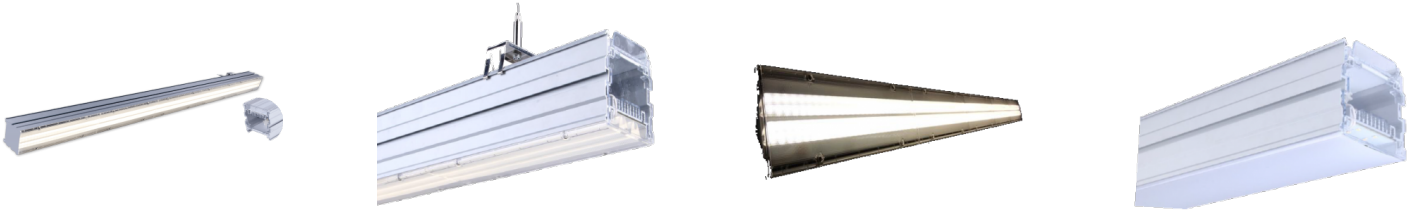

Linijinis Šviestuvas Su Optika

Šviestuvų sistema skirta įvairiam pritaikymui, turi instaliacijos ir optikos pasirinkimo įvairovę. Specialūs lęšiai skleidžia vientisą ir elegantišką šviesos srautą. Naudojama prekybinėse salėse, sandėliuose, biuruose, konferencijų salėse, kortuose, dirbtuvėse ir pan. Instaliacija gali būti sukonstruota L, T, ir X forma atliepiant poreikius. Integruotų nematomų jungčių sistema paslepia laidus įrenginio viduje.

Šviesos charakteristikos

Šviestuvo efektyvumas	≥150 lm/W
Apšvietos kampas	25°; 60°; 120°
Šviesos spalva (CCT)	3000K; 4000K; 5700K; 6500K
Spalvų atgavos indeksas (CRI)	RA≥80; RA≥93
LED šviestukų tipas	2835

Elektriniai duomenys

Naudojama įtampa	200-240V AC
Jėgos faktorius (PF)	>0,95

Bendrieji parametrai

Apsaugos klasė	IP20; IP42
Korpusas	Presuotas aliuminis
Korpuso Spalva	Sidabrinė; Juoda
Garantija	5 metai
Sertifikatai	CE; ROHS

Veikimo sąlygos

Šviestuvo ilgaamžiškumas	≥50000 h
Veikimo aplinkos temperatūra	nuo -20°C iki +45°C

Modelių parametrai

Modelis	Galia	Šviesos srautas	Šviestukų sk. (vnt)	Dydis (mm)
LO-0640NS5XL	40W	6000 lm	144	577x80x85
LO-1540NS5XL	40W	6000 lm	416	1434x80x85
LO-1560NS5XL	60W	9000 lm	416	1434x80x85
LO-1580NS5XL	80W	12000 lm	416	1434x80x85
LO-1510NS5XL	100W	15000 lm	416	1434x80x85
LO-1512NS5XL	120W	18000 lm	416	1434x80x85