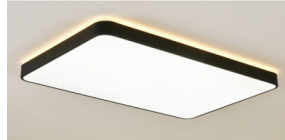

Tiesioginės ir atspindėtos šviesos šviestuvai

Puikiai tinka interjero apšvietimui buityje, biurų bei įstaigų laukiamuosiuose, bendrose komercinėse erdvėse. Šviesos sklaida - tiesioginė ir atspindėta (į apačią + į viršų). Platus korpuso spalvų pasirinkimas.

Šviesos charakteristikos

Šviestuvo efektyvumas	≥70 lm/W
Apšvietos kampas	100°
Šviesos spalva (CCT)	3000K; 4000K; 5000K; 6000K
Spalvų atgavos indeksas (CRI)	RA≥80
LED šviestukų tipas	2835
LED šviestukų gamintojas	SAN`AN