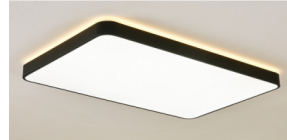

## Tiesioginės ir atspindėtos šviesos šviestuvai

Puikiai tinka interjero apšvietimui buityje, biurų bei įstaigų laukiamuosiuose, bendrose komercinėse erdvėse. Šviesos sklaida - tiesioginė ir atspindėta (į apačią + į viršų). Platus korpuso spalvų pasirinkimas.