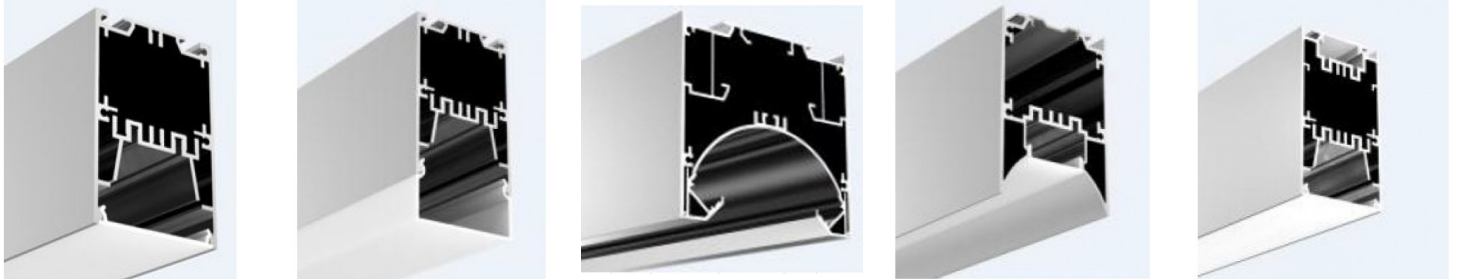

Paviršiniai Profiliai +

Paviršiniai aliuminiai led juostelių profiliai su vieta maitinimo šaltiniui. Gali būti montuojami prie lubų, sienų ar pakabinami naudojant lynelius. Šie profiliai gali būti naudojami interjere, eksterjere, reklamai ar baldų apšvietimui. Standartinis profilio ilgis - 2m

Bendrieji parametrai

Korpusas	Aliuminis
Korpuso Forma	H; U; C
Maksimalus LED juostos plotis	14mm; 18mm

Modelių parametrai

Modelis	Dydis (mm)	Juostos plotis (mm)
AL-S5075-A-K	50x75	18
AL-S5075-A-K	50x75	18
AL-S5090-H-L	50x90	18
AL-S5095-A-L	50x95	18
AL-S9265-A-L	92x65	14