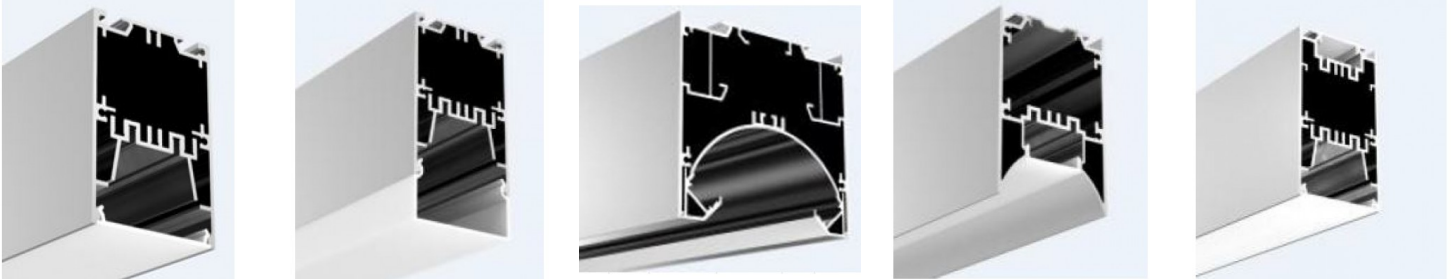

Paviršiniai Profiliai +

Paviršiniai aliuminiai led juostelių profiliai su vieta maitinimo šaltiniui. Gali būti montuojami prie lubų, sienų ar pakabinami naudojant lynelius. Šie profiliai gali būti naudojami interjere, eksterjere, reklamai ar baldų apšvietimui. Standartinis profilio ilgis - 2m

Bendrieji parametrai

Korpusas	Aliuminis
Korpuso Forma	H; U; C
Maksimalus LED juostos plotis	14mm; 18mm

Modelių parametrai

Modelis	Dydis (mm)	Juostos plotis (mm)
AL-S5075-A-K	50x75	18
AL-S5095-A-L	50x95	18
AL-S9265-A-L	92x65	14
AL-S5075-A-K	50x75	18
AL-S5090-H-L	50x90	18