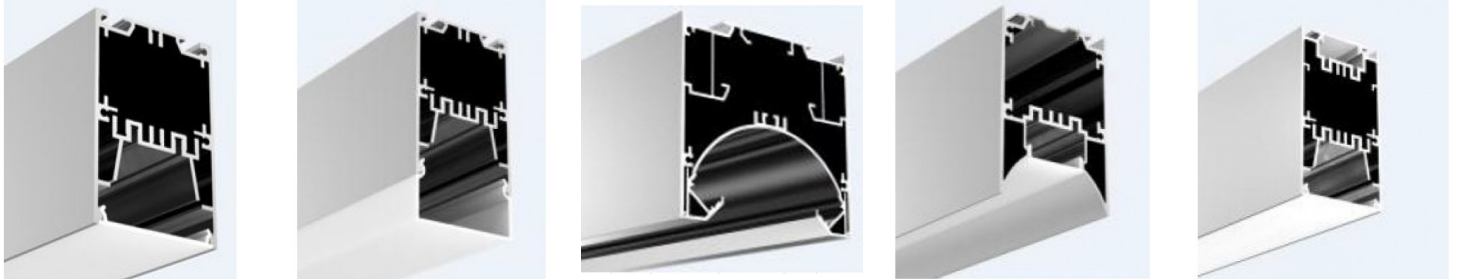

## Paviršiniai Profiliai +

Paviršiniai aliuminiai led juostelių profiliai su vieta maitinimo šaltiniui. Gali būti montuojami prie lubų, sienų ar pakabinami naudojant lynelius. Šie profiliai gali būti naudojami interjere, eksterjere, reklamai ar baldų apšvietimui. Standartinis profilio ilgis - 2m

### Bendrieji parametrai

Korpusas	Aliuminis
Korpuso Forma	H; U; C
Maksimalus LED juostos plotis	14mm; 18mm

### Modelių parametrai

Modelis	Dydis (mm)	Juostos plotis (mm)
AL-S5075-A-K	50x75	18
AL-S5075-A-K	50x75	18
AL-S5090-H-L	50x90	18
AL-S5095-A-L	50x95	18
AL-S9265-A-L	92x65	14