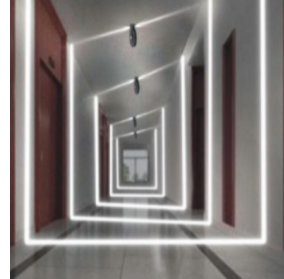

Grafinis Šviestuvas 360° IP65

360° kampu šviečiantis - "Lango rėmo" efektą perteikiantis šviestuvas su kuriuo galima pasiekti įvairių grafinio apšvietimo sprendimų. Tai nauja dekoratyvinė apšvietimo tendencija, kuri sukuria 3D "šviesos pjovimo" efektą, kuri pabrėžia kiekvieną kreivę ir kampą, vektorinius paviršius. Puikiai tinka viešbučiams, koridoriams, restoranams, prestižinėms erdvėms, fasadų apšvietimui. Su papildomu dangteliu galima reguliuoti kampą. Galimas paviršinis arba įleidžiamas montavimo būdas.