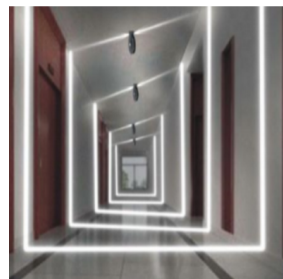

Grafinis Šviestuvas 360° IP65

360° kampu šviečiantis - "Lango rėmo" efektą perteikiantis šviestuvas su kuriuo galima pasiekti įvairių grafinio apšvietimo sprendimų. Tai nauja dekoratyvinė apšvietimo tendencija, kuri sukuria 3D "šviesos pjovimo" efektą, kuri pabrėžia kiekvieną kreivę ir kampą, vektorinius paviršius. Puikiai tinka viešbučiams, koridoriams, restoranams, prestižinėms erdvėms, fasadų apšvietimui. Su papildomu dangteliu galima reguliuoti kampą. Galimas paviršinis arba įleidžiamas montavimo būdas.