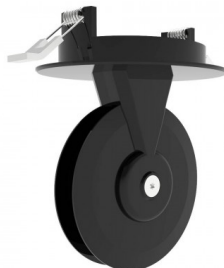

Grafinis Šviestuvas 360° IP65

360° kampu šviečiantis - "Lango rėmo" efektą perteikiantis šviestuvas su kuriuo galima pasiekti įvairių grafinio apšvietimo sprendimų. Tai nauja dekoratyvinė apšvietimo tendencija, kuri sukuria 3D "šviesos pjovimo" efektą, kuri pabrėžia kiekvieną kreivę ir kampą, vektorinius paviršius. Puikiai tinka viešbučiams, koridoriams, restoranams, prestižinėms erdvėms, fasadų apšvietimui. Su papildomu dangteliu galima reguliuoti kampą. Galimas paviršinis arba įleidžiamas montavimo būdas.

Šviesos charakteristikos

Apšvietos kampas	360°
Šviesos spalva (CCT)	2700K-6500K; RGB; RGBW
Spalvų atgavos indeksas (CRI)	RA≥80
LED šviestukų gamintojas	CREE; OSRAM

Elektriniai duomenys

Naudojama įtampa	100-277V AC; DC24V
Jėgos faktorius (PF)	>0,90

Bendrieji parametrai

Apsaugos klasė	IP65
Korpusas	Aliuminis
Korpuso Spalva	Balta; Juoda; Sidabrinė
Garantija	3 metai
Sertifikatai	CE; ROHS

Veikimo sąlygos

Šviestuvo ilgaamžiškumas	≥50000 h
Veikimo aplinkos temperatūra	nuo -20°C iki +45°C
Valdymas (Dimeriavimas)	DMX