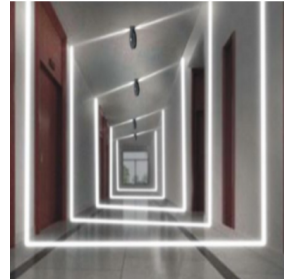

## Grafinis Šviestuvas 360° IP65

360° kampu šviečiantis - "Lango rėmo" efektą perteikiantis šviestuvas su kuriuo galima pasiekti įvairių grafinio apšvietimo sprendimų. Tai nauja dekoratyvinė apšvietimo tendencija, kuri sukuria 3D "šviesos pjovimo" efektą, kuri pabrėžia kiekvieną kreivę ir kampą, vektorinius paviršius. Puikiai tinka viešbučiams, koridoriams, restoranams, prestižinėms erdvėms, fasadų apšvietimui. Su papildomu dangteliu galima reguliuoti kampą. Galimas paviršinis arba įleidžiamas montavimo būdas.