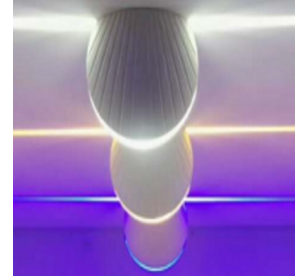

Grafinis šviestuvas IP65 ECO

180° kampu šviečiantis šviestuvas su kuriuo galima pasiekti įvairių grafinio apšvietimo sprendimų. Tai nauja dekoratyvinė apšvietimo tendencija, kuri sukuria 3D "šviesos pjovimo" efektą, pabrėžia kiekvieną kreivę ir kampą, vektorinius paviršius. Puikiai tinka viešbučiams, restoranams, prestižinėms erdvėms, fasadų apšvietimui. Paviršinis montavimo būdas. Galimos šviesos spalvos: 3000K, 4000K, raudona, geltona, violetinė, žalia.

Šviesos charakteristikos

Apšvietos kampas	180°
Šviesos spalva (CCT)	3000K; 4000K; R; Y; V; G
LED šviestukų gamintojas	CREE

Bendrieji parametrai

Apsaugos klasė	IP65
Korpuso Spalva	Balta; Juoda; Pilka
Garantija	2 metai
Sertifikatai	CE; ROHS