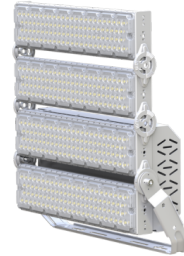

PROŽEKTORIUS HBS-S 150LM/W

Modulinis, aukšto efektyvumo, >150lm/W, didelės galios prožektorius - profesionalus sprendimas sporto aikštynams, automobilių stovėjimo aikštelėms, reklaminiams standams, platiems kiemams, pramonės zonoms apšviesti. Komplektacijoje PHILIPS 3030 LED šviestukai, tačiau yra galimybė komplektuoti su PHILIPS 5050 arba CREE XPG3 šviestukais. Patogus tvirtinimas su galimybėmis reguliuoti šviestuvo bei modulio kampus.

Šviesos charakteristikos

| | |
|-------------------------------|--|
| Šviestuvo efektyvumas | ≥150 lm/W |
| Apšvietos kampas | 8°; 20°; 40°; 60°; 90°; 120°; 140°x100° |
| Šviesos spalva (CCT) | 4000K; 6000K |
| Spalvų atgavos indeksas (CRI) | RA≥70; RA≥80 |
| Akinimo koeficientas (UGR) | <20 |
| LED šviestukų tipas | 3030; 5050 |