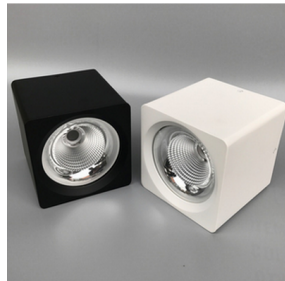

Akcentinis Virštinkinis "SURF-1" IP54

Akcentinis "Downlight" tipo šviestuvai gali būti naudojamas komercinių patalpų, prekybinių centrų, drabužių parduotuvių, muziejų ir viešbučių, namų ūkių apšvietimui. Montavimo būdai: paviršinis arba paviršinis-pakabinamas su specialiu laikikliu. Forma: apvali arba kvadrato.

Šviesos charakteristikos

Šviestuvo efektyvumas	≥100 lm/W
Apšvietos kampas	20°; 45°
Šviesos spalva (CCT)	2700K-5000K
Spalvų atgavos indeksas (CRI)	RA≥80
LED šviestukų tipas	COB
LED šviestukų gamintojas	PHILIPS; HONGLI

Veikimo sąlygos

Šviestuvo ilgaamžiškumas	≥50000 h
--------------------------	----------

Modelių parametrai

Modelis	Galia	Šviesos srautas	Dydis (mm)
DCRM07N-XXDH	7W	700 lm	Φ90x90
DCRM12N-XXDH	12W	1200 lm	Φ110x120
DCRM20N-XXDH	20W	2000 lm	Φ130x152
DCRM30N-XXDH	30W	3000 lm	Φ170x185
DCRM40N-XXDH	40W	4000 lm	Φ193x193
DCSM10N-XXDH	12W	1200 lm	90x90x90
DCSM20N-XXDH	20W	2000 lm	110x110x120
DCSM30N-XXDH	30W	3000 lm	130x130x135
DCSM40N-XXDH	40W	4000 lm	160x160x165