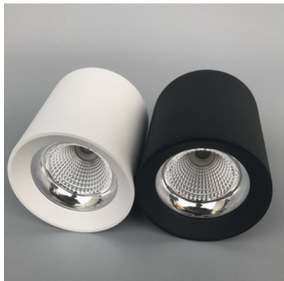

Akcentinis Virštinkinis "SURF-1" IP54

Akcentinis "Downlight" tipo šviestuvai gali būti naudojamas komercinių patalpų, prekybinių centrų, drabužių parduotuvių, muziejų ir viešbučių, namų ūkių apšvietimui. Montavimo būdai: paviršinis arba paviršinis-pakabinamas su specialiu laikikliu. Forma: apvali arba kvadrato.

Šviesos charakteristikos

Šviestuvo efektyvumas	≥100 lm/W
Apšvietos kampas	20°; 45°
Šviesos spalva (CCT)	2700K-5000K
Spalvų atgavos indeksas (CRI)	RA≥80
LED šviestukų tipas	COB
LED šviestukų gamintojas	PHILIPS; HONGLI

Veikimo sąlygos

Šviestuvo ilgaamžiškumas	≥50000 h
--------------------------	----------

Modelių parametrai

Modelis	Galia	Šviesos srautas	Dydis (mm)
DCRM07N-XXDH	7W	700 lm	Φ90x90
DCRM12N-XXDH	12W	1200 lm	Φ110x120
DCRM20N-XXDH	20W	2000 lm	Φ130x152
DCRM30N-XXDH	30W	3000 lm	Φ170x185
DCRM40N-XXDH	40W	4000 lm	Φ193x193
DCSM10N-XXDH	12W	1200 lm	90x90x90
DCSM20N-XXDH	20W	2000 lm	110x110x120
DCSM30N-XXDH	30W	3000 lm	130x130x135
DCSM40N-XXDH	40W	4000 lm	160x160x165