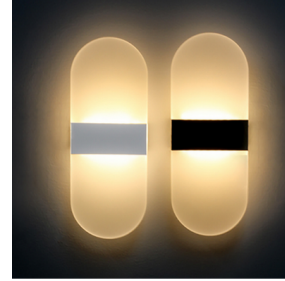

Sieninis Šviestuvas "WALL-4" IP44

IP44 apsaugos klasės šviestuvas tinkamas naudoti bendro naudojimo erdvėse, holuose, praėjimo zonose, specialiose vietose kur norima papuošti erdvę. Korpusas: matinis PMMA + balta arba juoda aliuminio plokštelė. Stačiakampiai - serija S, ovalūs - serija R.

Šviesos charakteristikos

Šviestuovo efektyvumas	≥70 lm/W
Apšvietos kampas	180°
Šviesos spalva (CCT)	3000K; 4000K; 6000K
Spalvų atgavos indeksas (CRI)	RA≥80
LED šviestukų tipas	2835

Elektriniai duomenys

Naudojama įtampa	85-265V AC
Jėgos faktorius (PF)	>0,90

Bendrieji parametrai

Apsaugos klasė	IP44
Korpusas	PMMA
Korpuso Spalva	Juoda; Balta
Garantija	2 metai
Sertifikatai	CE; ROHS

Veikimo sąlygos

Šviestuovo ilgaamžiškumas	≥50000 h
Veikimo aplinkos temperatūra	nuo -20°C iki +50°C

Modelių parametrai

Modelis	Galia	Šviesos srautas	Dydis (mm)	Svoris (kg)
WW-03DX4-X-K S	3W	210 lm	60x140x34	0,17
WW-03DX4-X-K R	3W	210 lm	60x140x34	0,17
WW-04DX4-X-K S	4W	280 lm	110x220x34	0,43
WW-04DX4-X-K R	4W	280 lm	110x220x34	0,43
WW-06DX4-X-K S	6W	420 lm	110x290x34	0,50
WW-06DX4-X-K R	6W	420 lm	110x290x34	0,50
WW-12DX4-X-K S	12W	840 lm	160x400x34	1,8