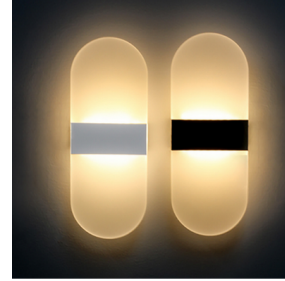

Sieninis Šviestuvas "WALL-4" IP44

IP44 apsaugos klasės šviestuvas tinkamas naudoti bendro naudojimo erdvėse, holuose, praėjimo zonose, specialiose vietose kur norima papuošti erdvę. Korpusas: matinis PMMA + balta arba juoda aliuminio plokštelė. Stačiakampiai - serija S, ovalūs - serija R.

Šviesos charakteristikos

Šviestuvo efektyvumas	≥70 lm/W
Apšvietos kampas	180°
Šviesos spalva (CCT)	3000K; 4000K; 6000K
Spalvų atgavos indeksas (CRI)	RA≥80
LED šviestukų tipas	2835

Elektriniai duomenys

Naudojama įtampa	85-265V AC
Jėgos faktorius (PF)	>0,90

Bendrieji parametrai

Apsaugos klasė	IP44
Korpusas	PMMA
Korpuso Spalva	Juoda; Balta
Garantija	2 metai
Sertifikatai	CE; ROHS

Veikimo sąlygos

Šviestuvo ilgaamžiškumas	≥50000 h
Veikimo aplinkos temperatūra	nuo -20°C iki +50°C

Modelių parametrai

Modelis	Galia	Šviesos srautas	Dydis (mm)	Svoris (kg)
WW-03DX4-X-K S	3W	210 lm	60x140x34	0,17
WW-03DX4-X-K R	3W	210 lm	60x140x34	0,17
WW-04DX4-X-K S	4W	280 lm	110x220x34	0,43
WW-04DX4-X-K R	4W	280 lm	110x220x34	0,43
WW-06DX4-X-K S	6W	420 lm	110x290x34	0,50
WW-06DX4-X-K R	6W	420 lm	110x290x34	0,50
WW-12DX4-X-K S	12W	840 lm	160x400x34	1,8