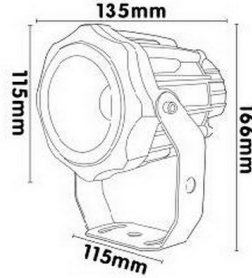

## Lauko šviestuvai - KD 10W-30W IP65

Nedidelių matmenų bei galingumų lauko prožektorius, skirtas apšviesti tam tikras lauko erdves, pastatų fasadus iš nedidelio aukščio, norint pabrėžti tam tikrą vietą: įėjimą, augalą, pastato dalį, nes šviečia siauru kampu. Gali būti montuojamas su laikikliu arba ant kojelės.

### Šviesos charakteristikos

Šviestuvo efektyvumas	≥90 lm/W
Apšvietos kampas	24°
Šviesos spalva (CCT)	3000K; 4000K; 6000K
LED šviestukų tipas	COB
LED šviestukų gamintojas	EPISTAR

### Modelių parametrai

Modelis	Galia	Šviesos srautas	Dydis (mm)	Svoris (kg)
FLC-10N-K	10W	900lm	Φ95x240	0,6
FLC-20N-K	20W	1800lm	Φ115x240	1,1
FLC-30N-K	30W	2700lm	Φ150x240	1,6