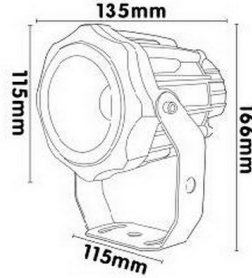

Lauko šviestuvai - KD 10W-30W IP65

Nedidelių matmenų bei galingumų lauko prožektorius, skirtas apšviesti tam tikras lauko erdves, pastatų fasadus iš nedidelio aukščio, norint pabrėžti tam tikrą vietą: įėjimą, augalą, pastato dalį, nes šviečia siauru kampiu. Gali būti montuojamas su laikikliu arba ant kojelės.

Šviesos charakteristikos

Šviestuvo efektyvumas	≥90 lm/W
Apšvietos kampas	24°
Šviesos spalva (CCT)	3000K; 4000K; 6000K
LED šviestukų tipas	COB
LED šviestukų gamintojas	EPISTAR

Bendrieji parametrai

Apsaugos klasė	IP65
Korpusas	Aliuminis
Garantija	2 metai
Sertifikatai	CE; ROHS

Elektriniai duomenys

Naudojama įtampa	85-265V AC
------------------	------------

Modelių parametrai

Modelis	Galia	Šviesos srautas	Dydis (mm)	Svoris (kg)
FLC-10N-K	10W	900lm	Φ95x240	0,6
FLC-20N-K	20W	1800lm	Φ115x240	1,1
FLC-30N-K	30W	2700lm	Φ150x240	1,6