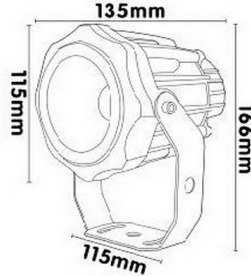

Lauko šviestuvai - KD 10W-30W IP65

Nedidelių matmenų bei galingumų lauko prožektorius, skirtas apšviesti tam tikras lauko erdves, pastatų fasadus iš nedidelio aukščio, norint pabrėžti tam tikrą vietą: įėjimą, augalą, pastato dalį, nes šviečia siauru kampiu. Gali būti montuojamas su laikikliu arba ant kojelės.

Šviesos charakteristikos

Šviestuvo efektyvumas	≥90 lm/W
Apšvietos kampas	24°
Šviesos spalva (CCT)	3000K; 4000K; 6000K
LED šviestukų tipas	COB
LED šviestukų gamintojas	EPISTAR

Bendrieji parametrai

Apsaugos klasė	IP65
Korpusas	Aliuminis
Garantija	2 metai
Sertifikatai	CE; ROHS

Elektriniai duomenys

Naudojama įtampa	85-265V AC
------------------	------------

Modelių parametrai

Modelis	Galia	Šviesos srautas	Dydis (mm)	Svoris (kg)
FLC-10N-K	10W	900lm	Φ95x240	0,6
FLC-20N-K	20W	1800lm	Φ115x240	1,1
FLC-30N-K	30W	2700lm	Φ150x240	1,6