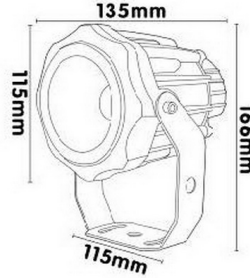

Lauko šviestuvai - KD 10W-30W IP65

Nedidelių matmenų bei galingumų lauko prožektorius, skirtas apšviesti tam tikras lauko erdves, pastatų fasadus iš nedidelio aukščio, norint pabrėžti tam tikrą vietą: įėjimą, augalą, pastato dalį, nes šviečia siauru kampu. Gali būti montuojamas su laikikliu arba ant kojelės.

Šviesos charakteristikos

Šviestuvo efektyvumas	≥90 lm/W
Apšvietos kampas	24°
Šviesos spalva (CCT)	3000K; 4000K; 6000K
LED šviestukų tipas	COB
LED šviestukų gamintojas	EPISTAR

Bendrieji parametrai

Apsaugos klasė	IP65
Korpusas	Aliuminis
Garantija	2 metai
Sertifikatai	CE; ROHS

Elektriniai duomenys

Naudojama įtampa	85-265V AC
------------------	------------

Modelių parametrai

Modelis	Galia	Šviesos srautas	Dydis (mm)	Svoris (kg)
FLC-10N-K	10W	900lm	Φ95x240	0,6
FLC-20N-K	20W	1800lm	Φ115x240	1,1
FLC-30N-K	30W	2700lm	Φ150x240	1,6