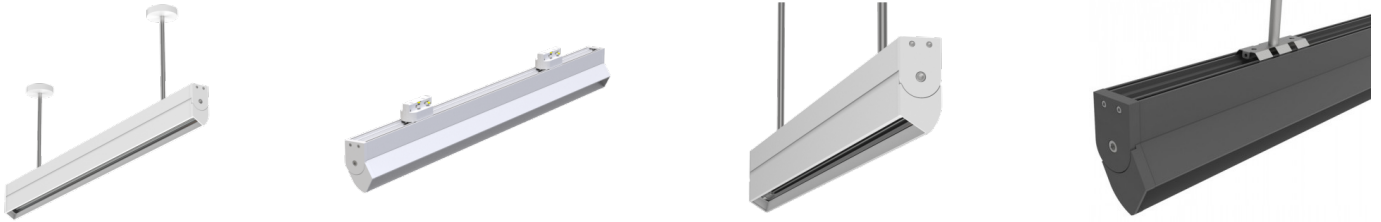

## Šviestuvai Mokyklinei Lentai

Pritaikymas: mokykloms (mokyklinėms lentoms apšviesti), galerijoms, muziejams, bibliotekoms, konferencijų salėms, lentynų apšvietimui ir t.t. Vartotojams patogus dizainas. Montavimas: pakabinamas arba į bėgelį.

### Šviesos charakteristikos

Šviestuvo efektyvumas	100lm/W
Apšvietos kampas	20° (asimetrinis)
Šviesos spalva (CCT)	3000K- 6000K
Spalvų atgavos indeksas (CRI)	RA≥80
LED šviestukų tipas	2835

### Bendrieji parametrai

Apsaugos klasė	IP40
Korpusas	Aliuminis; PMMA
Korpuso Spalva	Balta; Juoda; Pilka
Garantija	3 metai; 5 metai
Sertifikatai	CE; ROHS

### Modelių parametrai

Modelis	Galia	Šviesos srautas	Dydis (mm)
LL-0625NW--X	25W	2500 lm	605x40x90
LL-0630NW-YX	30W	3000 lm	635x40x90
LL-0936NW--X	36W	3600 lm	900x40x90
LL-1236NW--X	38W	3800 lm	1195x40x90
LL-1040NW-YX	40W	4000 lm	1040x40x90
LL-1248NW--X	48W	4800 lm	1195x40x90
LL-1250NW-YX	50W	5000 lm	1245x40x90
LL-1560NW--X	60W	6000 lm	1489x40x90