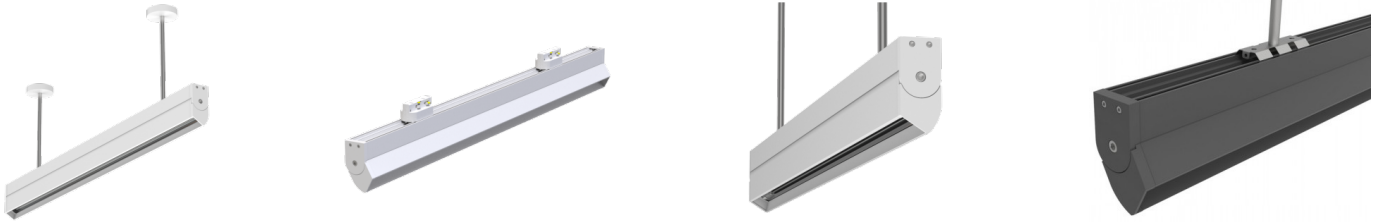

Šviestuvai Mokyklinei Lentai

Pritaikymas: mokykloms (mokyklinėms lentoms apšviesti), galerijoms, muziejams, bibliotekoms, konferencijų salėms, lentynų apšvietimui ir t.t. Vartotojams patogus dizainas. Montavimas: pakabinamas arba į bėgelį.

Šviesos charakteristikos

Šviestuvo efektyvumas	100lm/W
Apšvietos kampas	20° (asimetrinis)
Šviesos spalva (CCT)	3000K- 6000K
Spalvų atgavos indeksas (CRI)	RA≥80
LED šviestukų tipas	2835

Elektriniai duomenys