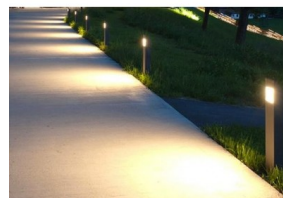

PASTATOMAS PARKO ŠVIESTUVAS / Takui 4

Nedidelės galios dekoratyvinis šviestuvas skirtas apšviesti žaliąsias erdves parkuose, viešose poilsio aikštelėse, namų valdos sklypuose. Galimos šviesos spalvos: 3000K, 4000K, 6000K. Korpusas dažytas milteliniu būdu. Šveisos sklaidytuvas atsparus UV spinduliams.