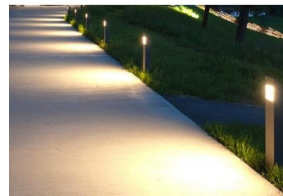

PASTATOMAS PARKO ŠVIESTUVAS / Takui 4

Nedidelės galios dekoratyvinis šviestuvas skirtas apšviesti žaliąsias erdves parkuose, viešose poilsio aikštelėse, namų valdos sklypuose. Galimos šviesos spalvos: 3000K, 4000K, 6000K. Korpusas dažytas milteliniu būdu. Šveisos sklaidytuvas atsparus UV spinduliams.