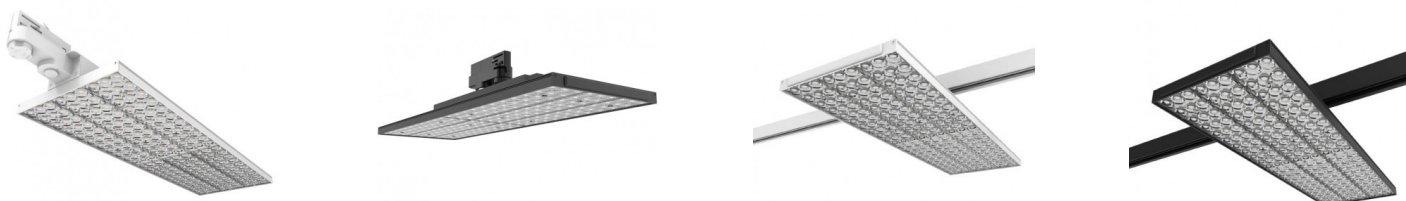

Akcentinis šviestuvas Storetrack

Šviestuvas skirtas prekybinių plotų apšvietimui, pritaikytas vienodam, stačiakampiam apšvietimui be tamsių taškų. Puikiai tinka didmeninės ir mažmeninės prekybos vietoms, vestibuliams, viešbučiams, viešoms, privačioms erdvėms. Montuojamas į standartinius bėgelius (virš tinko arba pakabinamas). Gali būti su valdomu šviesos intensyvumu (dimeriuojamas) ir kintamos spalvinės temperatūros (CCT). Didelio efektyvumo (145 lm/w) ir su aukštu spalvų atpažinimo indeksu CRI>90.

Šviesos charakteristikos

Šviestuvo efektyvumas	≥145 lm/W
Apšvietos kampas	30°, 60°; 90°; 110°; DA25°; SA15°
Šviesos spalva (CCT)	3000K; 4000K; 5000K
Spalvų atgavos indeksas (CRI)	RA≥80; RA≥90
LED šviestukų tipas	SMD2835