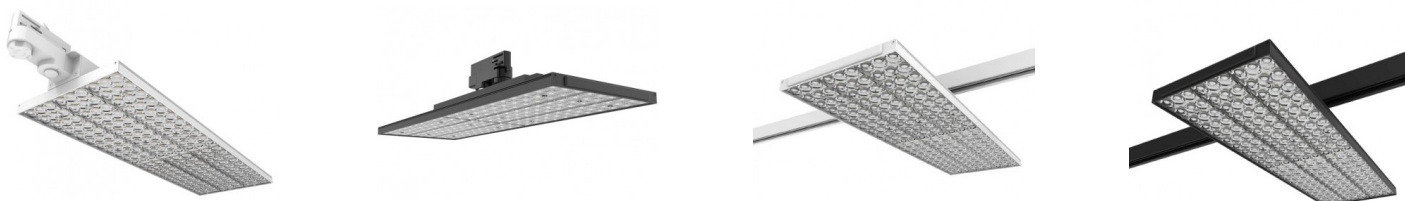

Akcentinis šviestuvas Storetrack

Šviestuvas skirtas prekybinių plotų apšvietimui, pritaikytas vienodam, stačiakampiam apšvietimui be tamsių taškų. Puikiai tinka didmeninės ir mažmeninės prekybos vietoms, vestibuliams, viešbučiams, viešoms, privačioms erdvėms. Montuojamas į standartinius bėgelius (virš tinko arba pakabinamas). Gali būti su valdomu šviesos intensyvumu (dimeriuojamas) ir kintamos spalvinės temperatūros (CCT). Didelio efektyvumo (145 lm/w) ir su aukštu spalvų atpažinimo indeksu CRI>90.

Šviesos charakteristikos

Šviestuvo efektyvumas	≥145 lm/W
Apšvietos kampas	30°, 60°; 90°; 110°; DA25°; SA15°
Šviesos spalva (CCT)	3000K; 4000K; 5000K
Spalvų atgavos indeksas (CRI)	RA≥80; RA≥90
LED šviestukų tipas	SMD2835