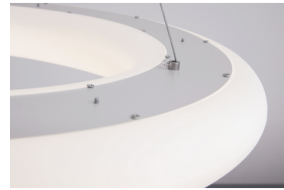

Žiedinis dekoratyvinis šviestuvas PLB3

Modernaus dizaino žiedo formos dekoratyvinis LED šviestuvas. Pakabinamas montavimas. Gali būti skirtingų dydžių ir galingumų. Galima pasirinkti su šviesos intensyvumo valdymu ir/arba su šviesos spalvos valdymu. Puikiai tinka laukiamųjų, koridorių, biurų, parduotuvių bei namų apšvietimui. Suteikiama 3 metų garantija.