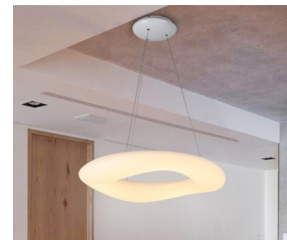

## Žiedinis dekoratyvinis šviestuvas PLB3

Modernaus dizaino žiedo formos dekoratyvinis LED šviestuvas. Pakabinamas montavimas. Gali būti skirtingų dydžių ir galingumų. Galima pasirinkti su šviesos intensyvumo valdymu ir/arba su šviesos spalvos valdymu. Puikiai tinka laukiamųjų, koridorių, biurų, parduotuvių bei namų apšvietimui. Suteikiama 3 metų garantija.