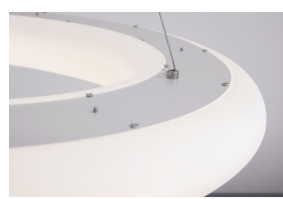

## Žiedinis dekoratyvinis šviestuvas PLB3

Modernaus dizaino žiedo formos dekoratyvinis LED šviestuvas. Pakabinamas montavimas. Gali būti skirtingų dydžių ir galingumų. Galima pasirinkti su šviesos intensyvumo valdymu ir/arba su šviesos spalvos valdymu. Puikiai tinka laukiamųjų, koridorių, biurų, parduotuvių bei namų apšvietimui. Suteikiama 3 metų garantija.