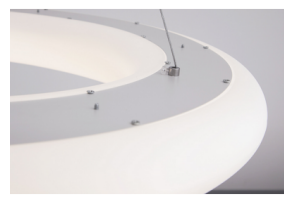

Žiedinis dekoratyvinis šviestuvas PLB3

Modernaus dizaino žiedo formos dekoratyvinis LED šviestuvas. Pakabinamas montavimas. Gali būti skirtingų dydžių ir galingumų. Galima pasirinkti su šviesos intensyvumo valdymu ir/arba su šviesos spalvos valdymu. Puikiai tinka laukiamųjų, koridorių, biurų, parduotuvių bei namų apšvietimui. Suteikiama 3 metų garantija.