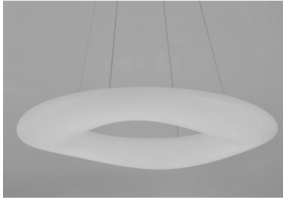

Žiedinis dekoratyvinis šviestuvas PLB3

Modernaus dizaino žiedo formos dekoratyvinis LED šviestuvas. Pakabinamas montavimas. Gali būti skirtingų dydžių ir galingumų. Galima pasirinkti su šviesos intensyvumo valdymu ir/arba su šviesos spalvos valdymu. Puikiai tinka laukiamųjų, koridorių, biurų, parduotuvių bei namų apšvietimui. Suteikiama 3 metų garantija.

Šviesos charakteristikos

Šviestuvo efektyvumas	≥90 lm/W
Apšvietos kampas	300°
Šviesos spalva (CCT)	2700K; 3000K; 4000K; 500K; 6000K; 6500K
Spalvų atgavos indeksas (CRI)	RA≥80
LED šviestukų tipas	SMD
LED šviestukų gamintojas	BRIDGELUX; EPISTAR; CREE

Elektriniai duomenys

Naudojama įtampa	110-265V AC
Maitinimo šaltinio gamintojas	LIFUD; EAGLERISE

Modelių parametrai

Modelis	Galia	Šviesos srautas	Dydis (mm)
PI-4630NW-B	30W	2700 lm	φ460x120
PI-6036NW-B	36W	3240 lm	φ600x120
PI-7550NW-B	50W	4500 lm	φ750x120
PI-9572NW-B	72W	6480 lm	φ950x145