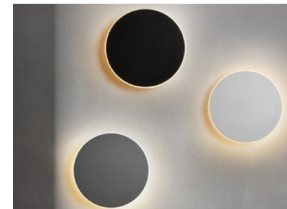

SIENINIS ŠVIESTUVAS WLB22

Dekoratyvinis sieninis šviestuvas tinkamas naudoti bendro naudojimo erdvėse, holuose, praėjimo zonose, specialiose vietose kur norima papuošti erdvę. Korpusas iš metalo, gali būti baltos, juodos, pilkos arba medžio spalvos + PMMA difuzorius.

Šviesos charakteristikos

Šviestuvo efektyvumas	≥95 lm/W
Šviesos spalva (CCT)	2700K; 3000K; 4000K; 5000K; 6000K; 6400K
Spalvų atgavos indeksas (CRI)	RA≥80
LED šviestukų tipas	SMD
LED šviestukų gamintojas	BRIDGELUX; EPISTAR; CREE

Veikimo sąlygos

Šviestuvo ilgaamžiškumas	≥35000 h
--------------------------	----------

Modelių parametrai

Modelis	Galia	Šviesos srautas	Dydis (mm)
WL-10NW-9SB	10W	950 lm	200x200x30
WL-10NW-9LB	10W	950 lm	250x250x30
WL-15NW-9SB	15W	1425 lm	300x300x35
WL-15NW-9LB	15W	1425 lm	350x350x35