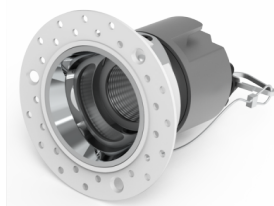

## Priglaistomas akcentinis šviestuvas

Priglaistomas akcentinis šviestuvas (Downlight Trimless) su žemu akinimo koeficientu. Šviestuvai gali būti tiek su fiksuotos optikos, tiek su optikos reguliavimo galimybe. Tinka prekybos centrų, drabužių parduotuvių, muziejų, viešbučių ar bendro naudojimo patalpų apšvietimui. Gali būti komplektuojama su dimeriuojamais maitinimo šaltiniais 0-10V, Triac, DALI. Gali būti komplektuojamas su LED šviestukais su labai aukštu spalvų atpažinimo indeksu (CRI>97). Įvairus optikos kampų pasirinkimas leidžia labai plačiai pritaikyti šviestuvus skirtingose patalpose.

### Šviesos charakteristikos

Šviestuvo efektyvumas	100 lm/W; 120 lm/W
Apšvietos kampas	15°; 24°; 38°
Šviesos spalva (CCT)	3000K-6500K
Spalvų atgavos indeksas (CRI)	RA≥80; RA≥90; RA≥97
Akinimo koeficientas (UGR)	<19
LED šviestukų tipas	COB