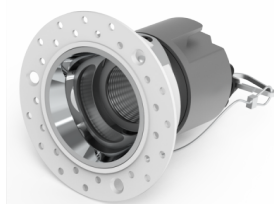

## Priglaistomas akcentinis šviestuvas

Priglaistomas akcentinis šviestuvas (Downlight Trimless) su žemu akinimo koeficientu. Šviestuvai gali būti tiek su fiksuotos optikos, tiek su optikos reguliavimo galimybe. Tinka prekybos centrų, drabužių parduotuvių, muziejų, viešbučių ar bendro naudojimo patalpų apšvietimui. Gali būti komplektuojama su dimeriuojamais maitinimo šaltiniais 0-10V, Triac, DALI. Gali būti komplektuojamas su LED šviestukais su labai aukštu spalvų atpažinimo indeksu (CRI>97). Įvairus optikos kampų pasirinkimas leidžia labai plačiai pritaikyti šviestuvus skirtingose patalpose.

### Šviesos charakteristikos

Šviestuvo efektyvumas	≥100 lm/W
Apšvietos kampas	15°; 24°; 38°
Šviesos spalva (CCT)	3000K; 4000K; 5700K; 6500K
Spalvų atgavos indeksas (CRI)	RA≥80; RA≥90; RA≥97
LED šviestukų tipas	COB
LED šviestukų gamintojas	BRIDGELUX; CITIZEN; CREE

### Bendrieji parametrai

Apsaugos klasė	IP20
Atsparumo klasė	IK07
Korpusas	Aliuminis
Korpuso Spalva	Balta; Juoda
Garantija	3 metai; 5 metai
Sertifikatai	CE; ROHS