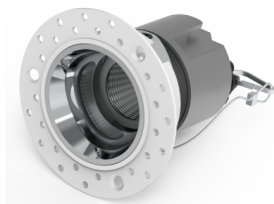

Priglaistomas akcentinis šviestuvas

Priglaistomas akcentinis šviestuvas (Downlight Trimless) su žemu akinimo koeficientu. Šviestuvai gali būti tiek su fiksuotos optikos, tiek su optikos reguliavimo galimybe. Tinka prekybos centrų, drabužių parduotuvių, muziejų, viešbučių ar bendro naudojimo patalpų apšvietimui. Gali būti komplektuojama su dimeriuojamais maitinimo šaltiniais 0-10V, Triac, DALI. Gali būti komplektuojamas su LED šviestukais su labai aukštu spalvų atpažinimo indeksu (CRI>97). Įvairus optikos kampų pasirinkimas leidžia labai plačiai pritaikyti šviestuvus skirtingose patalpose.

Šviesos charakteristikos

Šviestuvo efektyvumas	100 lm/W; 120 lm/W
Apšvietos kampas	15°; 24°; 38°
Šviesos spalva (CCT)	3000K-6500K
Spalvų atgavos indeksas (CRI)	RA≥80; RA≥90; RA≥97
Akinimo koeficientas (UGR)	<19
LED šviestukų tipas	COB

Elektriniai duomenys

Naudojama įtampa	200-240V AC
Jėgos faktorius (PF)	>0,90
Maitinimo šaltinio gamintojas	LIFUD; TRIDONIC; OSRAM; PHILIPS

Bendrieji parametrai

Apsaugos klasė	IP20
Atsparumo klasė	IK07
Korpusas	Aliuminis
Korpuso Spalva	Balta; Juoda
Garantija	3 metai; 5 metai
Sertifikatai	CE; ROHS

Veikimo sąlygos

Šviestuvo ilgaamžiškumas	≥50000 h
Valdymas (Dimeriavimas)	0-10V; DALI; TRIAC

Modelių parametrai

Modelis	Galia	Šviesos srautas	Angos dydis (mm)	Dydis (mm)
DCRT07NW-3-T	7W	700 lm	φ65	φ80x70
DCRT07NW-3FT	7W	700 lm	φ55	φ80x70
DCRT10NW-3-T	10W	1000 lm	φ85	φ100x76
DCRT10NW-3FT	10W	1000 lm	φ75	φ100x76
DCRT15NW-3-T	15W	1500 lm	φ85	φ100x83
DCRT15NW-3FT	15W	1500 lm	φ75	φ100x83
DCRT20NW-3-T	20W	2000 lm	φ85	φ100x100
DCRT20NW-3FT	20W	2000 lm	φ75	φ100x100
DCRT20NW-2FT	20W	2400 lm	φ95	φ125x107
DCRT25NW-3-T	25W	2500 lm	φ105	φ125x107