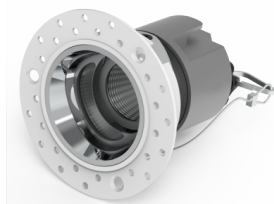

## Priglaistomas akcentinis šviestuvas

Priglaistomas akcentinis šviestuvas (Downlight Trimless) su žemu akinimo koeficientu. Šviestuvai gali būti tiek su fiksuotos optikos, tiek su optikos reguliavimo galimybe. Tinka prekybos centrų, drabužių parduotuvių, muziejų, viešbučių ar bendro naudojimo patalpų apšvietimui. Gali būti komplektuojama su dimeriuojamais maitinimo šaltiniais 0-10V, Triac, DALI. Gali būti komplektuojamas su LED šviestukais su labai aukštu spalvų atpažinimo indeksu (CRI>97). Įvairus optikos kampų pasirinkimas leidžia labai plačiai pritaikyti šviestuvus skirtingose patalpose.

### Šviesos charakteristikos

Šviestuvo efektyvumas	≥100 lm/W
Apšvietos kampas	15°; 24°; 38°
Šviesos spalva (CCT)	3000K; 4000K; 5700K; 6500K
Spalvų atgavos indeksas (CRI)	RA≥80; RA≥90; RA≥97
LED šviestukų tipas	COB
LED šviestukų gamintojas	BRIDGELUX; CITIZEN; CREE