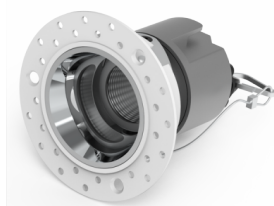

Priglaistomas akcentinis šviestuvas

Priglaistomas akcentinis šviestuvas (Downlight Trimless) su žemu akinimo koeficientu. Šviestuvai gali būti tiek su fiksuotos optikos, tiek su optikos reguliavimo galimybe. Tinka prekybos centrų, drabužių parduotuvių, muziejų, viešbučių ar bendro naudojimo patalpų apšvietimui. Gali būti komplektuojama su dimeriuojamais maitinimo šaltiniais 0-10V, Triac, DALI. Gali būti komplektuojamas su LED šviestukais su labai aukštu spalvų atpažinimo indeksu (CRI>97). Įvairus optikos kampų pasirinkimas leidžia labai plačiai pritaikyti šviestuvus skirtingose patalpose.

Šviesos charakteristikos

Šviestuvo efektyvumas	≥100 lm/W
Apšvietos kampas	15°; 24°; 38°
Šviesos spalva (CCT)	3000K; 4000K; 5700K; 6500K
Spalvų atgavos indeksas (CRI)	RA≥80; RA≥90; RA≥97
LED šviestukų tipas	COB
LED šviestukų gamintojas	BRIDGELUX; CITIZEN; CREE

Elektriniai duomenys

Naudojama įtampa	200-240V AC
Jėgos faktorius (PF)	>0,90
Maitinimo šaltinio gamintojas	LIFUD; TRIDONIC; OSRAM; PHILIPS

Bendrieji parametrai

Apsaugos klasė	IP20
Atsparumo klasė	IK07
Korpusas	Aliuminis
Korpuso Spalva	Balta; Juoda
Garantija	3 metai; 5 metai
Sertifikatai	CE; ROHS

Veikimo sąlygos

Šviestuvo ilgaamžiškumas	≥50000 h
Valdymas (Dimeriavimas)	0-10V; DALI; TRIAC

Modelių parametrai

Modelis	Galia	Šviesos srautas	Angos dydis (mm)	Dydis (mm)
DCRT07NW-3-T	7W	700 lm	φ65	φ80x70
DCRT10NW-3-T	10W	1000 lm	φ85	φ100x76
DCRT15NW-3-T	15W	1500 lm	φ85	φ100x83
DCRT20NW-3-T	20W	2000 lm	φ85	φ100x100
DCRT25NW-3-T	25W	2500 lm	φ105	φ125x107
DCRT07NW-3FT	7W	700 lm	φ55	φ80x70
DCRT10NW-3FT	10W	1000 lm	φ75	φ100x76
DCRT15NW-3FT	15W	1500 lm	φ75	φ100x83
DCRT20NW-3FT	20W	2000 lm	φ75	φ100x100
DCRT25NW-3FT	25W	2500 lm	φ95	φ125x107