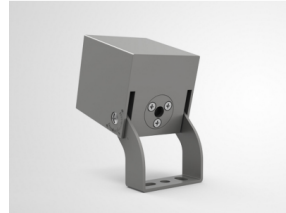

## Šviestuvai fasadui F37

Modernaus dizaino lauko prožektorius, skirtas apšviesti tam tikras lauko erdves ir pastatų fasadus. Gali būti su įvairiais šviesos sklaidimo kampais.

### Šviesos charakteristikos

Šviestuvo efektyvumas	≥90 lm/W
Apšvietos kampas	3,5°; 6,5°; 10°; 10°x40°; 15°; 24°; 25°; 36°; 40°; 60°
Šviesos spalva (CCT)	3000K; 4000K; 6000K; RGB
Spalvų atgavos indeksas (CRI)	RA≥80
LED šviestukų tipas	3535

### Modelių parametrai

Modelis	Galia	Šviesos srautas	Dydis (mm)	Svoris (kg)
FLF-003N6-G	3W	270 lm	53x60x85	0,2
FLF-006N6-G	6W	540 lm	53x60x85	0,2
FLF-009N6-G	9W	810 lm	100x100x100	1,2
FLF-016N6-G	16W	1440 lm	100x100x100	1,2
FLF-018N6-G	18W	1620 lm	150x105x150	2,6
FLF-032N6-G	32W	2880 lm	150x105x150	2,6