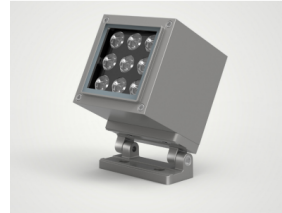

## Šviestuvai fasadui F37

Modernaus dizaino lauko prožektorius, skirtas apšviesti tam tikras lauko erdves ir pastatų fasadus. Gali būti su įvairiais šviesos sklaidimo kampais.

### Šviesos charakteristikos

Šviestuvo efektyvumas	≥90 lm/W
Apšvietos kampas	3,5°; 6,5°; 10°; 10°x40°; 15°; 24°; 25°; 36°; 40°; 60°
Šviesos spalva (CCT)	3000K; 4000K; 6000K; RGB
Spalvų atgavos indeksas (CRI)	RA≥80
LED šviestukų tipas	3535