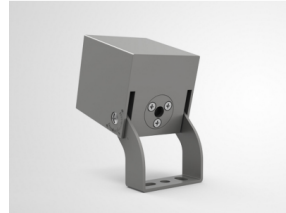

Šviestuvai fasadui F37

Modernaus dizaino lauko prožektorius, skirtas apšviesti tam tikras lauko erdves ir pastatų fasadus. Gali būti su įvairiais šviesos sklaidimo kampais.

Šviesos charakteristikos

Šviestuvo efektyvumas	≥90 lm/W
Apšvietos kampas	3,5°; 6,5°; 10°; 10°x40°; 15°; 24°; 25°; 36°; 40°; 60°
Šviesos spalva (CCT)	3000K; 4000K; 6000K; RGB
Spalvų atgavos indeksas (CRI)	RA≥80
LED šviestukų tipas	3535

Šviestuvo ilgaamžiškumas	≥50000 h
Veikimo aplinkos temperatūra	nuo -20°C iki +40°C

Modelių parametrai

Modelis	Galia	Šviesos srautas	Dydis (mm)	Svoris (kg)
FLF-003N6-G	3W	270 lm	53x60x85	0,2
FLF-006N6-G	6W	540 lm	53x60x85	0,2
FLF-009N6-G	9W	810 lm	100x100x100	1,2
FLF-016N6-G	16W	1440 lm	100x100x100	1,2
FLF-018N6-G	18W	1620 lm	150x105x150	2,6
FLF-032N6-G	32W	2880 lm	150x105x150	2,6