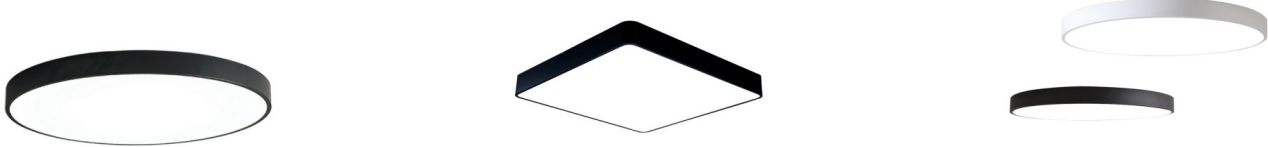

PAKABINAMAS/ VIRŠTINKINIS INTERJERO ŠVIESTUVAS

Puikiai tinka interjero apšvietimui butyje, biurų bei įstaigų laukiamuosiuose, bendrose komercinėse erdvėse. Galimas tiek paviršinis, tiek pakabinamas montavimo būdas. Šviesos skaida - tiesioginė (į apačią).

Šviesos charakteristikos

Šviestuvo efektyvumas	≥100 lm/W
Apšvietos kampas	120°
Šviesos spalva (CCT)	3000K; 4000K; 5000K; 6000K
Spalvų atgavos indeksas (CRI)	RA≥80

Elektriniai duomenys

Naudojama įtampa	220-240V AC
Jėgos faktorius (PF)	>0,90

Bendrieji parametrai

Atsparumo klasė	IP20
Korpusas	Metalas; Akrilas
Korpuso Forma	Apvali; Kvadratas
Korpuso Spalva	Balta; Juoda
Garantija	3 metai; 5 metai
Sertifikatai	CE; ROHS

Veikimo sąlygos

Veikimo aplinkos temperatūra	nuo -15°C iki +40°C
------------------------------	---------------------

Modelių parametrai

Modelis	Galia	Šviesos srautas	Dydis (mm)
CDR-4024NW-O	24W	2400 lm	Ø400x50
CDR-5036NW-O	36W	3600 lm	Ø500x50
CDR-6048NW-O	48W	4800 lm	Ø600x50
CDR-8072NW-O	72W	7200 lm	Ø800x50
CDR-1096NW-O	96W	9600 lm	Ø1000x50
CDR-1212NW-O	120W	12000 lm	Ø1200x50