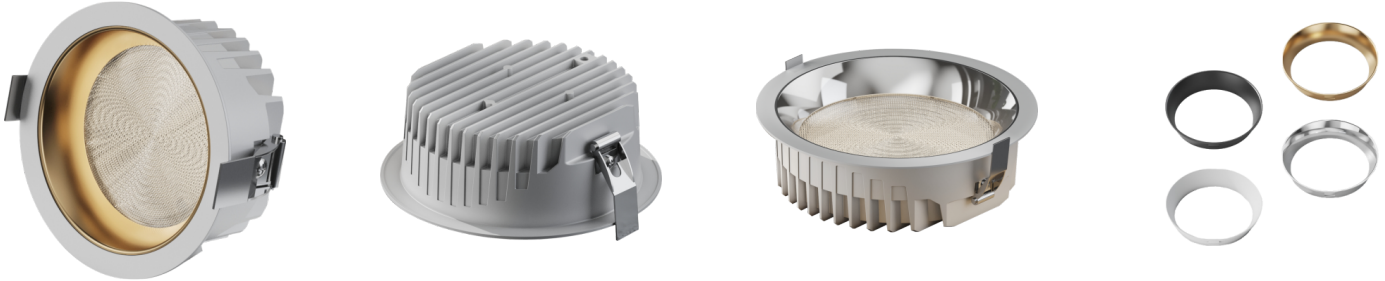

Akcentinis šviestuvas 150lm/w IP54

Akcentinis šviestuvas (Downlight) su žemu akinimo koeficientu. Geras sprendimas komercinių patalpų, prekybos centrų, viešbučių, ofisų ar pagalbinių patalpų apšvietimui. Efektyvumas 120 Lm/W arba 150 Lm/W. Gali būti komplektuojama su dimeriuojamais maitinimo šaltiniais 0-10V, Triac, DALI. Apsaugos koeficientas IP54.

Šviesos charakteristikos

Šviestuvo efektyvumas	120 lm/W; 150 lm/W
Apšvietos kampas	55°
Šviesos spalva (CCT)	2700K-6500K
Spalvų atgavos indeksas (CRI)	RA≥80
Akinimo koeficientas (UGR)	<19

Elektriniai duomenys

Šviestuvo ilgaamžiškumas	≥50000 h
Veikimo aplinkos temperatūra	nuo -20°C iki +30°C
Valdymas (Dimeriavimas)	0-10; TRIAC, DALI

Modelių parametrai

Modelis	Galia	Šviesos srautas	Lubų angos dydis (mm)	Dydis (mm)
DSR-10NW42-C	10W	1200 lm	φ95	φ110xH50
DSR-15NW42-C	15W	1800 lm	φ125	φ140xH57
DSR-24NW42-C	24W	2880 lm	φ150	φ165xH60
DSR-35NW42-C	35W	4200 lm	φ200	φ220xH66,5
DSR-10NW45-C	10W	1500 lm	φ95	φ110xH50
DSR-15NW45-C	15W	2250 lm	φ125	φ140xH57
DSR-24NW45-C	24W	3600 lm	φ150	φ165xH60
DSR-35NW45-C	35W	5250 lm	φ200	φ220xH66,5