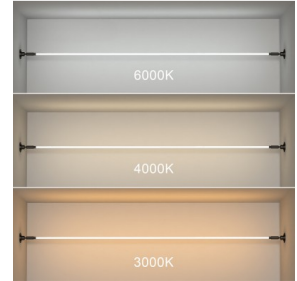

Dekoratyvinis šviestuvas Linija H

Tokio tipo dekoratyviniai šviestuvai, suteikia interjerui modernaus ir minimalistinio dizaino elemento. Jais galima išryškinti tam tikras sienas ar erdves, sukuriant elegantišką ir modernią atmosferą, padeda sukurti jaukumą ir komfortą be intensyvios tiesioginės šviesos. Standartiniai šviestuvo ilgiai yra 5 m ir 10 m, tačiau ilgis gali būti koreguojamas kas 20 mm intervalais.

Šviesos charakteristikos

Apšvietos kampas	360°
Šviesos spalva (CCT)	2700K-6000K
Spalvų atgavos indeksas (CRI)	Ra ≥ 90
Akinimo koeficientas (UGR)	< 25
LED šviestukų tipas	COB
LED šviestukų gamintojas	SAN`AN