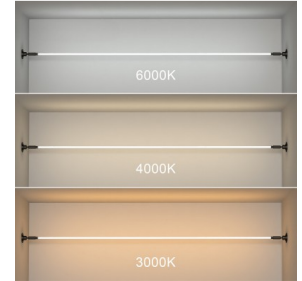

Dekoratyvinis šviestuvas Linija H

Tokio tipo dekoratyviniai šviestuvai, suteikia interjerui modernaus ir minimalistinio dizaino elemento. Jais galima išryškinti tam tikras sienas ar erdves, sukuriant elegantišką ir modernią atmosferą, padeda sukurti jaukumą ir komfortą be intensyvios tiesioginės šviesos. Standartiniai šviestuvo ilgiai yra 5 m ir 10 m, tačiau ilgis gali būti koreguojamas kas 20 mm intervalais.

Šviesos charakteristikos

Apšvietos kampas	360°
Šviesos spalva (CCT)	2700K-6000K
Spalvų atgavos indeksas (CRI)	Ra ≥ 90
Akinimo koeficientas (UGR)	< 23
LED šviestukų tipas	COB
LED šviestukų gamintojas	SAN`AN