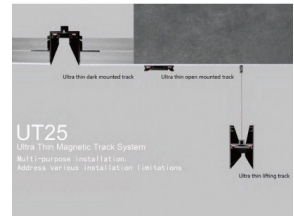

## Magnetinių šviestuvų sistema R

Akcentinis šviestuvas skirtas vienodam, stačiakampiam apšvietimui. Puikiai tinka parduotuvėms, vestibuliams, viešbučiams, viešoms, privačioms erdvėms. Montuojamas į bėgelius.

### Bendrieji parametrai

Apsaugos klasė	IP20
Korpusas	Aliuminis
Korpuso Spalva	Balta; Juoda
Garantija	3 metai