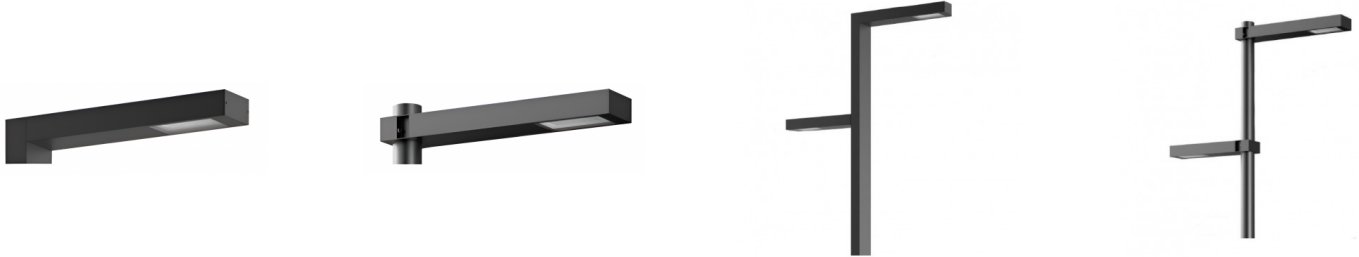

PARKO ŠVIESTUVAS- KF

Modernus parko šviestuvus (be stulpo) yra elegantiškas ir funkcionalus apšvietimo sprendimas. Jis gali būti montuojamas tiek ant apvalaus, tiek ant stačiakampio stulpo, todėl lengvai pritaikomas skirtinguose urbanistiniuose ar kraštovaizdžio sprendimuose. Šviestuvo galvas galima montuoti vieną arba dvi, priklausomai nuo apšvietimo poreikių – viena galva idealiai tinka mažesniems plotams, o dvi galvos užtikrina platesnį šviesos sklaidą ir apima didesnę teritorijos plotą. Toks dizainas yra ne tik estetiškas, bet ir praktiškas, todėl puikiai tinka parkams, aikštėms, takams ar kitoms viešosioms erdvėms. Modernus dizainas derinamas su energiją taupančiu LED apšvietimu, kuris užtikrina efektyvų apšvietimą ir ilgalaikį naudojimą.

Šviesos charakteristikos

Šviestuvo efektyvumas	≥130 lm/W
Apšvietos kampas	T1; T2; T3; T4
Šviesos spalva (CCT)	2700K-5700K
LED šviestukų tipas	3535; 5050
LED šviestukų gamintojas	CREE; LUXEON

Elektriniai duomenys