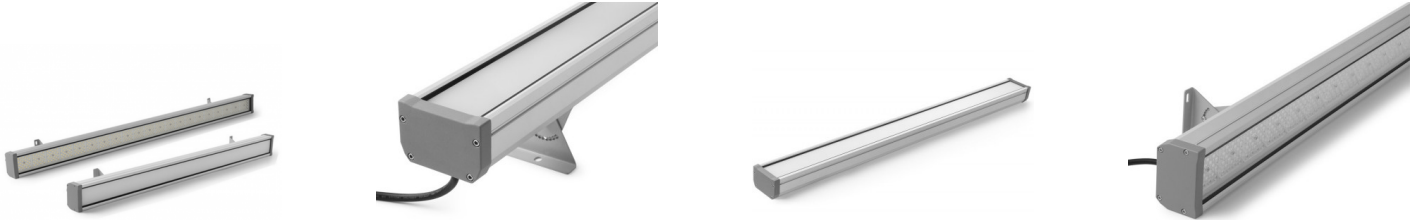

TRI-PROOF TA66

Profesionalus sprendimas sandėlių, gamybinių patalpų apšvietimui. Šviestuvai atsparūs dulkėms, drėgmei, vandeniui (IP66 klasė), korozijai, smūgiams (IK08 klasė). Galimas šviesos srautas iki 160 lm/W. Įvairūs šviesos sklaidos kampų pasirinkimas.

Šviesos charakteristikos

Šviestuvo efektyvumas	160 lm/W
Apšvietos kampas	30°; 60°; 90°; 120°
Šviesos spalva (CCT)	3000K-6500K
Spalvų atgavos indeksas (CRI)	Ra≥80
LED šviestukų tipas	SMD2835

Elektriniai duomenys

Modelis	Galia	Šviesos srautas	Dydis (mm)
TP-0320N96-H	20W	3200 lm	300x85x58
TP-0630N96-H	30W	4800 lm	600x85x58
TP-1240N96-H	40W	6400 lm	1200x85x58
TP-1260N96-H	60W	9600 lm	1200x85x58
TP-1580N96-H	80W	12800 lm	1500x85x58