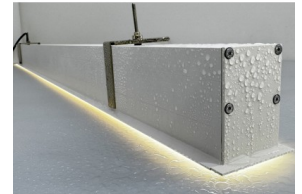

## Įmontuojamas linijinis šviestuvas IP65

Modernus ir patikimas LED šviestuvas, skirtas įleidžiamam montavimui. Dėl IP65 apsaugos klasės jis yra atsparus dulkems ir vandens srovėms, todėl puikiai tinka tiek vidaus, tiek lauko erdvėms – vonios kambariams, terasoms, koridoriams ar komercinėms patalpoms. Šviestuvas užtikrina tolygų ir ryškų apšvietimą, pasižymi ilgaamžiškumu bei mažu energijos suvartojimu. Minimalistinis dizainas lengvai pritaikomas įvairiuose interjeruose, o kokybiškos medžiagos garantuoja patikimą veikimą net sudėtingomis sąlygomis.

### Šviesos charakteristikos

Šviestuvo efektyvumas	110 lm/W
Šviesos spalva (CCT)	3000K-6000K
Spalvų atgavos indeksas (CRI)	RA $\geq$ 80
LED šviestukų tipas	SMD 2835
LED šviestukų gamintojas	LUMILEDS