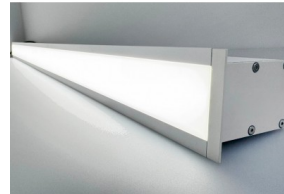

## Įmontuojamas linijinis šviestuvas IP65

Modernus ir patikimas LED šviestuvas, skirtas įleidžiamam montavimui. Dėl IP65 apsaugos klasės jis yra atsparus dulkei ir vandens srovėms, todėl puikiai tinka tiek vidaus, tiek lauko erdvėms – vonios kambariams, terasoms, koridoriams ar komercinėms patalpoms. Šviestuvas užtikrina tolygų ir ryškų apšvietimą, pasižymi ilgaamžiškumu bei mažu energijos suvartojimu. Minimalistinis dizainas lengvai pritaikomas įvairiuose interjeruose, o kokybiškos medžiagos garantuoja patikimą veikimą net sudėtingomis sąlygomis.

### Šviesos charakteristikos

Šviestuvo efektyvumas	110 lm/W
Šviesos spalva (CCT)	3000K-6000K
Spalvų atgavos indeksas (CRI)	RA $\geq$ 80
LED šviestukų tipas	SMD 2835
LED šviestukų gamintojas	LUMILEDS