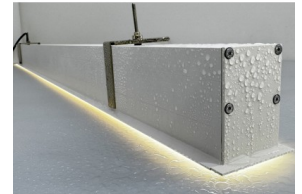

## Įmontuojamas linijinis šviestuvas IP65

Modernus ir patikimas LED šviestuvas, skirtas įleidžiamam montavimui. Dėl IP65 apsaugos klasės jis yra atsparus dulkei ir vandens srovėms, todėl puikiai tinka tiek vidaus, tiek lauko erdvėms – vonios kambariams, terasoms, koridoriams ar komercinėms patalpoms. Šviestuvas užtikrina tolygų ir ryškų apšvietimą, pasižymi ilgaamžiškumu bei mažu energijos suvartojimu. Minimalistinis dizainas lengvai pritaikomas įvairiuose interjeruose, o kokybiškos medžiagos garantuoja patikimą veikimą net sudėtingomis sąlygomis.

### Šviesos charakteristikos

Šviestuvo efektyvumas	110 lm/W
Šviesos spalva (CCT)	3000K-6000K
Spalvų atgavos indeksas (CRI)	RA $\geq$ 80
LED šviestukų tipas	SMD 2835
LED šviestukų gamintojas	LUMILEDS