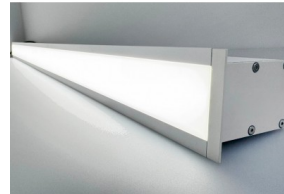

## Įmontuojamas linijinis šviestuvas IP65

Modernus ir patikimas LED šviestuvas, skirtas įleidžiamam montavimui. Dėl IP65 apsaugos klasės jis yra atsparus dulkems ir vandens srovėms, todėl puikiai tinka tiek vidaus, tiek lauko erdvėms – vonios kambariams, terasoms, koridoriams ar komercinėms patalpoms. Šviestuvas užtikrina tolygų ir ryškų apšvietimą, pasižymi ilgaamžiškumu bei mažu energijos suvartojimu. Minimalistinis dizainas lengvai pritaikomas įvairiuose interjeruose, o kokybiškos medžiagos garantuoja patikimą veikimą net sudėtingomis sąlygomis.

### Šviesos charakteristikos

Šviestuvo efektyvumas	110 lm/W
Šviesos spalva (CCT)	3000K-6000K
Spalvų atgavos indeksas (CRI)	RA $\geq$ 80
LED šviestukų tipas	SMD 2835
LED šviestukų gamintojas	LUMILEDS