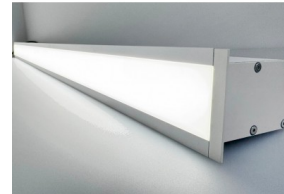

## Įmontuojamas linijinis šviestuvas IP65

Modernus ir patikimas LED šviestuvas, skirtas įleidžiamam montavimui. Dėl IP65 apsaugos klasės jis yra atsparus dulkei ir vandens srovėms, todėl puikiai tinka tiek vidaus, tiek lauko erdvėms – vonios kambariams, terasoms, koridoriams ar komercinėms patalpoms. Šviestuvas užtikrina tolygų ir ryškų apšvietimą, pasižymi ilgaamžiškumu bei mažu energijos suvartojimu. Minimalistinis dizainas lengvai pritaikomas įvairiuose interjeruose, o kokybiškos medžiagos garantuoja patikimą veikimą net sudėtingomis sąlygomis.

### Šviesos charakteristikos

Šviestuvo efektyvumas	110 lm/W
Šviesos spalva (CCT)	3000K-6000K
Spalvų atgavos indeksas (CRI)	RA $\geq$ 80
LED šviestukų tipas	SMD 2835
LED šviestukų gamintojas	LUMILEDS