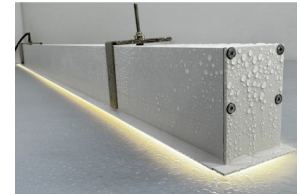

## Įmontuojamas linijinis šviestuvas IP65

Modernus ir patikimas LED šviestuvas, skirtas įleidžiamam montavimui. Dėl IP65 apsaugos klasės jis yra atsparus dulkei ir vandens srovėms, todėl puikiai tinka tiek vidaus, tiek lauko erdvėms – vonios kambariams, terasoms, koridoriams ar komercinėms patalpoms. Šviestuvas užtikrina tolygų ir ryškų apšvietimą, pasižymi ilgaamžiškumu bei mažu energijos suvartojimu. Minimalistinis dizainas lengvai pritaikomas įvairiuose interjeruose, o kokybiškos medžiagos garantuoja patikimą veikimą net sudėtingomis sąlygomis.

### Šviesos charakteristikos

Šviestuvo efektyvumas	110 lm/W
Šviesos spalva (CCT)	3000K-6000K
Spalvų atgavos indeksas (CRI)	RA $\geq$ 80
LED šviestukų tipas	SMD 2835
LED šviestukų gamintojas	LUMILEDS