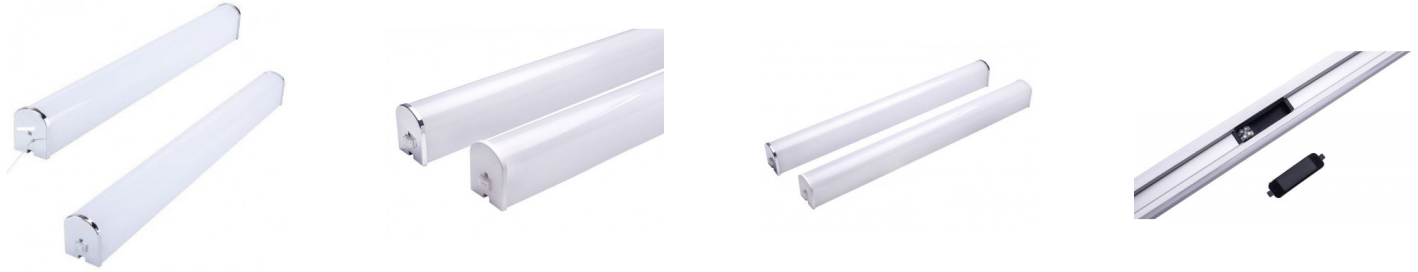

Šviestuvai virš veidrodžio S

Stilingas ir nebrangus baltos spalvos šviestuvai, puikiai prisitaikantis prie vonios kambario ar naudoti virš veidrodžio. IP44 klasė užtikrina šviestuvo apsaugą nuo vidutinių vandens ar dulkių pažeidimų.

Šviesos charakteristikos

Šviestuvo efektyvumas	100 lm/W
Apšvietos kampas	130°
Šviesos spalva (CCT)	2700K-6500K
LED šviestukų tipas	2835

Elektriniai duomenys

Naudojama įtampa	220-240V AC
------------------	-------------

Modelių parametrai

Modelis	Galia	Šviesos srautas	Šviestukų sk. (vnt)	Dydis (mm)
LB-0610NW-X	8W	800 lm	24	500x53x64
LB-0615NW-X	12W	1200 lm	30	600x53x65
LB-0920NW-X	16W	1600 lm	42	900x53x65