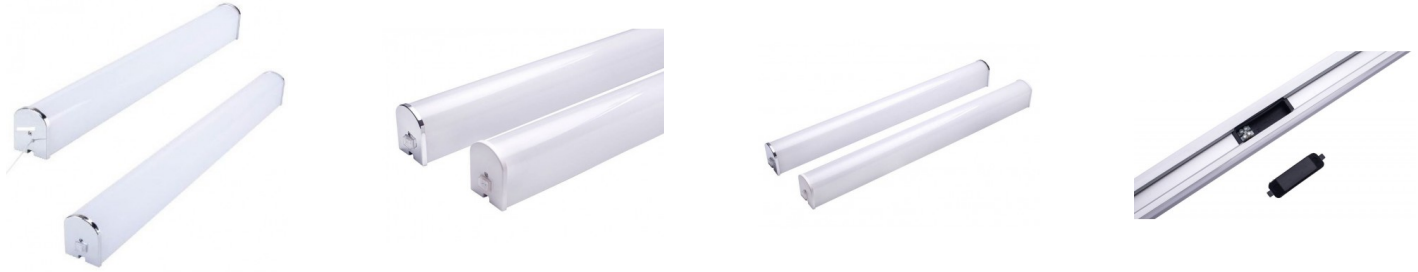

## Šviestuvai virš veidrodžio S

Stilingas ir nebrangus baltos spalvos šviestuvai, puikiai prisitaikantis prie vonios kambario ar naudoti virš veidrodžio. IP44 klasė užtikrina šviestuvo apsaugą nuo vidutinių vandens ar dulkių pažeidimų.

### Šviesos charakteristikos

Šviestuvo efektyvumas	100 lm/W
Apšvietos kampas	130°
Šviesos spalva (CCT)	2700K-6500K
LED šviestukų tipas	2835

### Modelių parametrai

Modelis	Galia	Šviesos srautas	Šviestukų sk. (vnt)	Dydis (mm)
LB-0610NW-X	8W	800 lm	24	500x53x64
LB-0615NW-X	12W	1200 lm	30	600x53x65
LB-0920NW-X	16W	1600 lm	42	900x53x65