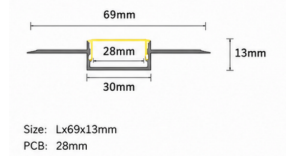

### Šviesos charakteristikos

Šviestuvo efektyvumas	100lm/W
Apšvietos kampas	100°
Šviesos spalva (CCT)	3000K-6000K
Spalvų atgavos indeksas (CRI)	RA $\geq$ 80
LED šviestukų tipas	SMD

### Modelių parametrai

Modelis	Galia	Šviesos srautas	Dydis (mm)
LLP0835NW-X	35W	3500 lm	750
LLP1045NW-X	45W	4500 lm	1000
LLP1570NW-X	70W	7000 lm	1500
LLP2090NW-X	90W	9000 lm	2000
LLP2512NW-X	115W	11500 lm	2500
LLP3014NW-X	140W	14000 lm	3000