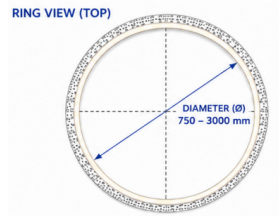

### Šviesos charakteristikos

Šviestuvo efektyvumas	100lm/W
Apšvietos kampas	100°
Šviesos spalva (CCT)	3000K-6000K
Spalvų atgavos indeksas (CRI)	RA $\geq$ 80
LED šviestukų tipas	SMD

### Modelių parametrai

Modelis	Galia	Šviesos srautas	Dydis (mm)
LLP0835NW-X	35W	3500 lm	750
LLP1045NW-X	45W	4500 lm	1000
LLP1570NW-X	70W	7000 lm	1500
LLP2090NW-X	90W	9000 lm	2000
LLP2512NW-X	115W	11500 lm	2500
LLP3014NW-X	140W	14000 lm	3000