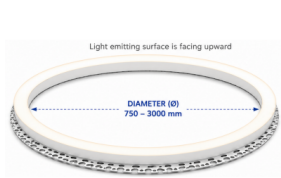

### Šviesos charakteristikos

Šviestuvo efektyvumas	100lm/W
Apšvietos kampas	100°
Šviesos spalva (CCT)	3000K-6000K
Spalvų atgavos indeksas (CRI)	RA $\geq$ 80
LED šviestukų tipas	SMD

### Modelių parametrai

Modelis	Galia	Šviesos srautas	Dydis (mm)
LLP0835NW-X	35W	3500 lm	750
LLP1045NW-X	45W	4500 lm	1000
LLP1570NW-X	70W	7000 lm	1500
LLP2090NW-X	90W	9000 lm	2000
LLP2512NW-X	115W	11500 lm	2500
LLP3014NW-X	140W	14000 lm	3000