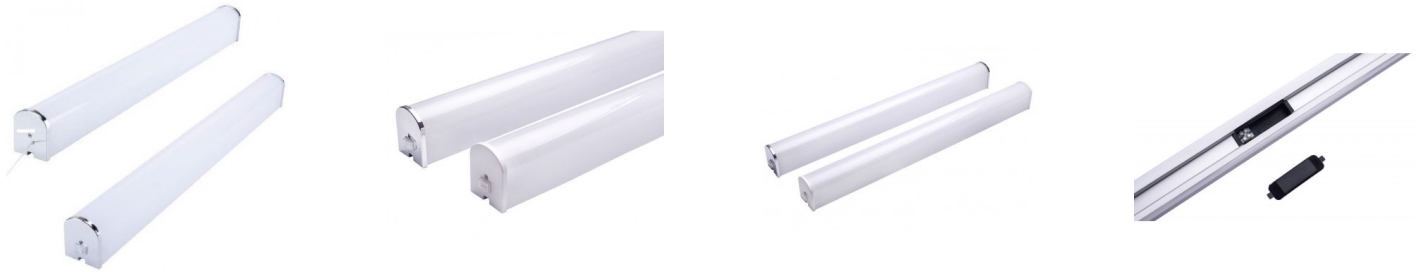

Šviestuvai virš veidrodžio S

Stilingas ir nebrangus baltos spalvos šviestuvai, puikiai prisitaikantis prie vonios kambario ar naudoti virš veidrodžio. IP44 klasė užtikrina šviestuvo apsaugą nuo vidutinių vandens ar dulkių pažeidimų.

Šviesos charakteristikos

Šviestuvo efektyvumas	≥80 lm/W
Apšvietos kampas	130°
Šviesos spalva (CCT)	2700K-6500K
LED šviestukų tipas	2835

Bendrieji parametrai

Apsaugos klasė	IP44
Korpusas	Aliuminis; PC
Garantija	2 metai

Elektriniai duomenys

Naudojama įtampa	220-240V AC
------------------	-------------

Veikimo sąlygos

Šviestuvo ilgaamžiškumas	≥30000 h
Veikimo aplinkos temperatūra	nuo -20°C iki +45°C

Modelių parametrai

Modelis	Atvyksta	Galia	Šviesos srautas	Šviestukų sk. (vnt)	Dydis (mm)
LB-0610NW-H		10W	800 lm	24	600x53x64
LB-0615NW-S	✓	15W	1200 lm	30	600x53x65
LB-0920NW-S		20W	1600 lm	42	900x53x65