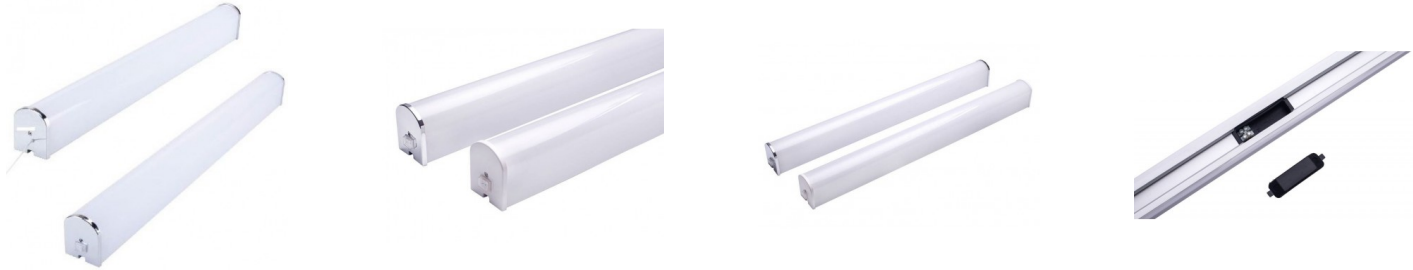

Šviestuvai virš veidrodžio S

Stilingas ir nebrangus baltos spalvos šviestuvai, puikiai prisitaikantis prie vonios kambario ar naudoti virš veidrodžio. IP44 klasė užtikrina šviestuvo apsaugą nuo vidutinių vandens ar dulkių pažeidimų.

Šviesos charakteristikos

| | |
|-----------------------|-------------|
| Šviestuvo efektyvumas | ≥80 lm/W |
| Apšvietos kampas | 130° |
| Šviesos spalva (CCT) | 2700K-6500K |
| LED šviestukų tipas | 2835 |