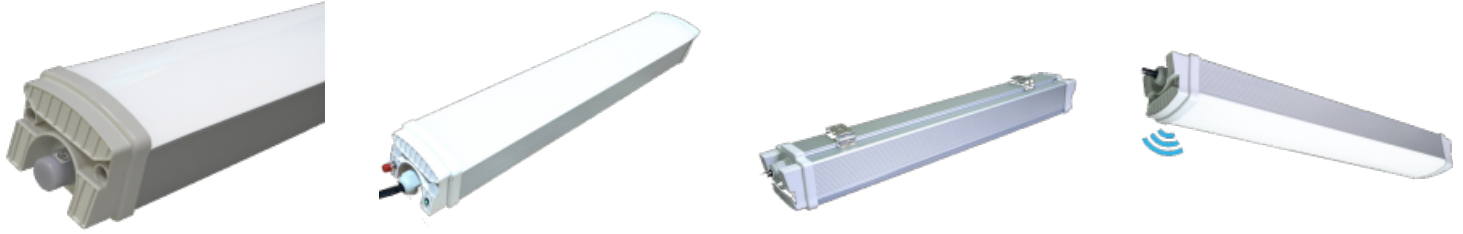

TRI-PROOF-H IK10

Profesionalus sprendimas sandėlių, gamybinių patalpų apšvietimui. Šviestuvai atsparūs dulkešms, drėgmei, vandeniui, korozijai, smūgiams (IK10 klasė). Galimas šviesos srautas 100 lm/W, paprastas virštinkinis montavimas. Šviestuvai tri-proof gali būti komplektuojami su judesio davikliais, taip pat galime pasiūlyti avarinius tri-proof šviestuvus su ličio baterijomis, veikiančius 1 h, 2 h režimu. Šviestuvus sudarytas iš modulių. Atskiri moduliai gali veikti toliau sugedus vienam. Maitinimo šaltinis turi apsaugą nuo perkaitimo.

Bendrieji parametrai

Šviestuvo efektyvumas	≥100 lm/W; ≥130 lm/W	Apsaugos klasė	IP66
Atsparumo klasė	IK10	Apšvietos kampas	120°
Šviesos spalva (CCT)	3000K-6500K	Spalvų atgavos indeksas (CRI)	RA >80
LED šviestukų gamintojas	PHILIPS; SAMSUNG	Naudojama įtampa	100-277V AC
Jėgos faktorius (PF)	>0,95	Maitinimo šaltinio naudingumas	>0.92; >0.95
Šviestuvo ilgaamžiškumas	≥50000 h	Korpusas	Anoduotas Aliuminis
Veikimo aplinkos temperatūra	nuo -30°C iki +50°C	Sertifikatai	CE; ROHS
Garantija	5 metai	Valdymas (Dimeriavimas)	0-10V; DALI

Modelis	Yra sandėlyje	Galia	Šviesos srautas	Šviestukų sk. (vnt)	Dydis (mm)
TP-0620N3-H		20W	2600 lm	120	600x91x74
TP-0630N3-H	✓	30W	3900 lm	180	600x91x74
TP-0940N3-H		40W	5200 lm	240	900x91x74
TP-1240N3-H		40W	5200 lm	240	1200x91x74
TP-1250N3-H		50W	6500 lm	312	1200x91x74
TP-1260N3-H	✓	60W	7800 lm	360	1200x91x74
TP-1560N3-H		60W	7800 lm	360	1500x91x74
TP-1580N3-H	✓	80W	10400 lm	432	1500x91x74