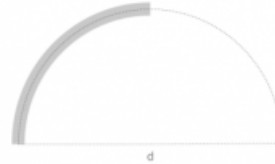

## KETVIRTINIAI LINIJINIAI ŠVIESTUVAI (LJ)

Ketvirtinis modernaus dizaino LED šviestuvas aliuminio korpusu. 3 standartinės korpuso spalvos: balta, juoda, pilka. Galimas tiek paviršinis montavimas, tiek pakabinamas. Yra galimybė pasirinkti šviesos sklaidos versijas: tiesioginės arba tiesioginės ir atspindėtos. Šviestuvas korpuso aukštis 60mm arba 80mm. Puikiai tinka laukiamųjų, koridorių, biurų, parduotuvių ir namų apšvietimui. Suteikiama 5 metų garantija.

### Bendrieji parametrai

Šviestuvas efektyvumas	≥90 lm/W	Šviesos spalva (CCT)	3000K; 4000K; 6000K
Spalvų atgavos indeksas (CRI)	RA >80	LED šviestukų tipas	2835
Naudojama įtampa	220-240V AC; 100-277V AC	Jėgos faktorius (PF)	>0,95
Šviestuvas ilgaamžiškumas	≥50000 h	Korpusas	Aliuminis
Veikimo aplinkos temperatūra	nuo -20°C iki +45°C	Sertifikatai	ROHS; CE
Garantija	5 metai	Korpuso Spalva	Balta; Juoda; Pilka