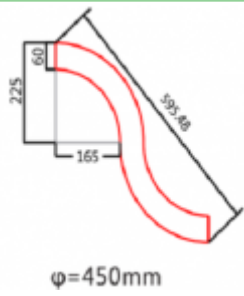

S FORMOS LINIJINIAI ŠVIESTUVAI

Modernaus dizaino apvalaus LED šviestuvo korpusas pagamintas iš aliuminio. Atsižvelgiant į dizaino sprendimą galima rinktis korpuso spalvą: juoda, balta, pilka. Galimas tiek paviršinis montavimas, tiek pakabinamas, tiesioginės arba tiesioginės ir atspindėtos šviesos sklaidos versijos. Šviestuvo korpuso aukštis 60mm arba 80mm. Puikiai tinka laukiamųjų, koridorių, biurų, parduotuvių bei namų apšvietimui. Suteikiama 5 metų garantija.

Bendrieji parametrai

Šviestuvo efektyvumas	≥90 lm/W	Šviesos spalva (CCT)	3000K; 4000K; 6000K
Spalvų atgavos indeksas (CRI)	RA >80	LED šviestukų tipas	2835; 5730; 5050
Naudojama įtampa	220-240V AC; 100-277V AC	Jėgos faktorius (PF)	>0,95
Šviestuvo ilgaamžiškumas	≥50000 h	Korpusas	Aliuminis
Veikimo aplinkos temperatūra	nuo -20°C iki +45°C	Sertifikatai	CE; ROHS
Garantija	5 metai	Korpuso Spalva	Balta; Juoda; Pilka

Modelis	Galia	Šviesos srautas
LJ-0414NX-E	14W	1260 lm
LJ-0620NX-E	20W	1800 lm
LJ-0930NX-E	30W	2700 lm
LJ-1035NX-E	35W	3150 lm
LJ-1240NX-E	40W	3600 lm
LJ-1550NX-E	50W	4500 lm
LJ-1860NX-E	60W	5400 lm
LJ-2475NX-E	75W	6750 lm
LJ-0414NX-E	14W	1260 lm
LJ-0620NX-E	20W	1800 lm
LJ-0930NX-E	30W	2700 lm
LJ-1035NX-E	35W	3150 lm
LJ-1240NX-E	40W	3600 lm
LJ-1550NX-E	50W	4500 lm
LJ-1860NX-E	60W	5400 lm
LJ-2475NX-E	75W	6750 lm

Pakabinamas

Tvirtinamas prie lubų

Tvirtinamas prie sienos