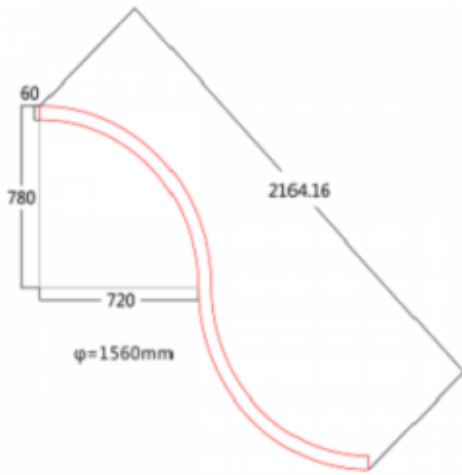

S FORMOS LINIJINIAI ŠVIESTUVAI

Modernaus dizaino apvalaus LED šviestuvo korpusas pagamintas iš aliuminio. Atsižvelgiant į dizaino sprendimą galima rinktis korpuso spalvą: juoda, balta, pilka. Galimas tiek paviršinis montavimas, tiek pakabinamas, tiesioginės arba tiesioginės ir atspindėtos šviesos sklaidos versijos. Šviestuvo korpuso aukštis 60mm arba 80mm. Puikiai tinka laukiamųjų, koridorių, biurų, parduotuvių bei namų apšvietimui. Suteikiama 5 metų garantija.

Bendrieji parametrai

Šviestuvo efektyvumas	≥90 lm/W	Šviesos spalva (CCT)	3000K; 4000K; 6000K
Spalvų atgavos indeksas (CRI)	RA >80	LED šviestukų tipas	2835; 5730; 5050
Naudojama įtampa	220-240V AC; 100-277V AC	Jėgos faktorius (PF)	>0,95
Šviestuvo ilgaamžiškumas	≥50000 h	Korpusas	Aliuminis
Veikimo aplinkos temperatūra	nuo -20°C iki +45°C	Sertifikatai	CE; ROHS
Garantija	5 metai	Korpuso Spalva	Balta; Juoda; Pilka

Modelis	Galia	Šviesos srautas
LJ-0414NX-E	14W	1260 lm
LJ-0620NX-E	20W	1800 lm
LJ-0930NX-E	30W	2700 lm
LJ-1035NX-E	35W	3150 lm
LJ-1240NX-E	40W	3600 lm
LJ-1550NX-E	50W	4500 lm
LJ-1860NX-E	60W	5400 lm
LJ-2475NX-E	75W	6750 lm
LJ-0414NX-E	14W	1260 lm
LJ-0620NX-E	20W	1800 lm
LJ-0930NX-E	30W	2700 lm
LJ-1035NX-E	35W	3150 lm
LJ-1240NX-E	40W	3600 lm
LJ-1550NX-E	50W	4500 lm
LJ-1860NX-E	60W	5400 lm
LJ-2475NX-E	75W	6750 lm

Pakabinamas

Tvirtinamas prie lubų

Tvirtinamas prie sienos