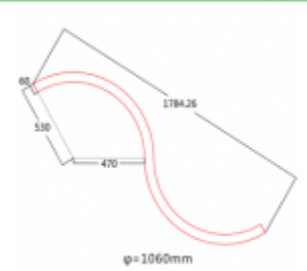

S FORMOS LINIJINIAI ŠVIESTUVAI

Modernaus dizaino apvalaus LED šviestuvo korpusas pagamintas iš aliuminio. Atsižvelgiant į dizaino sprendimą galima rinktis korpuso spalvą: juoda, balta, pilka. Galimas tiek paviršinis montavimas, tiek pakabinamas, tiesioginės arba tiesioginės ir atspindėtos šviesos sklaidos versijos. Šviestuvo korpuso aukštis 60mm arba 80mm. Puikiai tinka laukiamųjų, koridorių, biurų, parduotuvių bei namų apšvietimui. Suteikiama 5 metų garantija.

Bendrieji parametrai

Šviestuvo efektyvumas	≥90 lm/W	Šviesos spalva (CCT)	3000K; 4000K; 6000K
Spalvų atgavos indeksas (CRI)	RA >80	LED šviestukų tipas	2835; 5730; 5050
Naudojama įtampa	220-240V AC; 100-277V AC	Jėgos faktorius (PF)	>0,95
Šviestuvo ilgaamžiškumas	≥50000 h	Korpusas	Aliuminis
Veikimo aplinkos temperatūra	nuo -20°C iki +45°C	Sertifikatai	CE; ROHS
Garantija	5 metai	Korpuso Spalva	Balta; Juoda; Pilka

Modelis	Galia	Šviesos srautas
LJ-0414NX-E	14W	1260 lm
LJ-0620NX-E	20W	1800 lm
LJ-0930NX-E	30W	2700 lm
LJ-1035NX-E	35W	3150 lm
LJ-1240NX-E	40W	3600 lm
LJ-1550NX-E	50W	4500 lm
LJ-1860NX-E	60W	5400 lm
LJ-2475NX-E	75W	6750 lm
LJ-0414NX-E	14W	1260 lm
LJ-0620NX-E	20W	1800 lm
LJ-0930NX-E	30W	2700 lm
LJ-1035NX-E	35W	3150 lm
LJ-1240NX-E	40W	3600 lm
LJ-1550NX-E	50W	4500 lm
LJ-1860NX-E	60W	5400 lm
LJ-2475NX-E	75W	6750 lm

Pakabinamas

Tvirtinamas prie lubų

Tvirtinamas prie sienos