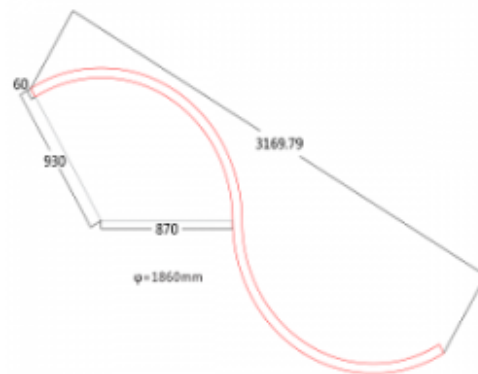

S FORMOS LINIJINIAI ŠVIESTUVAI

Modernaus dizaino apvalaus LED šviestuvo korpusas pagamintas iš aliuminio. Atsižvelgiant į dizaino sprendimą galima rinktis korpuso spalvą: juoda, balta, pilka. Galimas tiek paviršinis montavimas, tiek pakabinamas, tiesioginės arba tiesioginės ir atspindėtos šviesos sklaidos versijos. Šviestuvo korpuso aukštis 60mm arba 80mm. Puikiai tinka laukiamųjų, koridorių, biurų, parduotuvių bei namų apšvietimui. Suteikiama 5 metų garantija.

Bendrieji parametrai

Šviestuvo efektyvumas	≥90 lm/W	Šviesos spalva (CCT)	3000K; 4000K; 6000K
Spalvų atgavos indeksas (CRI)	RA >80	LED šviestukų tipas	2835; 5730; 5050
Naudojama įtampa	220-240V AC; 100-277V AC	Jėgos faktorius (PF)	>0,95
Šviestuvo ilgaamžiškumas	≥50000 h	Korpusas	Aliuminis
Veikimo aplinkos temperatūra	nuo -20°C iki +45°C	Sertifikatai	CE; ROHS
Garantija	5 metai	Korpuso Spalva	Balta; Juoda; Pilka

Modelis	Galia	Šviesos srautas
LJ-0414NX-E	14W	1260 lm
LJ-0620NX-E	20W	1800 lm
LJ-0930NX-E	30W	2700 lm
LJ-1035NX-E	35W	3150 lm
LJ-1240NX-E	40W	3600 lm
LJ-1550NX-E	50W	4500 lm
LJ-1860NX-E	60W	5400 lm
LJ-2475NX-E	75W	6750 lm
LJ-0414NX-E	14W	1260 lm
LJ-0620NX-E	20W	1800 lm
LJ-0930NX-E	30W	2700 lm
LJ-1035NX-E	35W	3150 lm
LJ-1240NX-E	40W	3600 lm
LJ-1550NX-E	50W	4500 lm
LJ-1860NX-E	60W	5400 lm
LJ-2475NX-E	75W	6750 lm

Pakabinamas

Tvirtinamas prie lubų

Tvirtinamas prie sienos