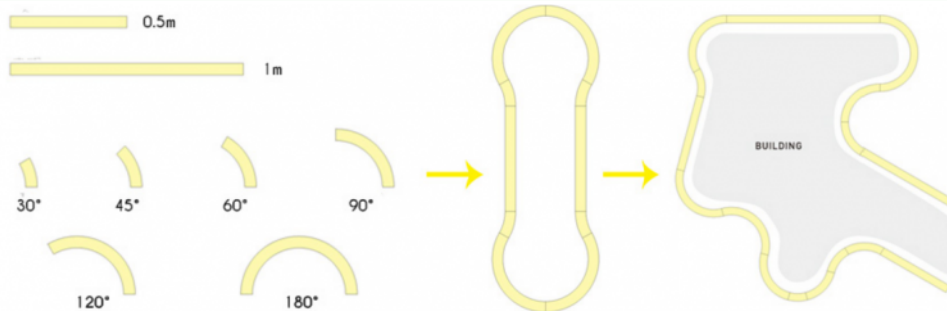

S FORMOS LINIJINIAI ŠVIESTUVAI

Modernaus dizaino apvalaus LED šviestuvo korpusas pagamintas iš aliuminio. Atsižvelgiant į dizaino sprendimą galima rinktis korpuso spalvą: juoda, balta, pilka. Galimas tiek paviršinis montavimas, tiek pakabinamas, tiesioginės arba tiesioginės ir atspindėtos šviesos sklaidos versijos. Šviestuvo korpuso aukštis 60mm arba 80mm. Puikiai tinka laukiamųjų, koridorių, biurų, parduotuvių bei namų apšvietimui. Suteikiama 5 metų garantija.

Bendrieji parametrai

Šviestuvo efektyvumas	≥90 lm/W	Šviesos spalva (CCT)	3000K; 4000K; 6000K
Spalvų atgavos indeksas (CRI)	RA >80	LED šviestukų tipas	2835; 5730; 5050
Naudojama įtampa	220-240V AC; 100-277V AC	Jėgos faktorius (PF)	>0,95
Šviestuvo ilgaamžiškumas	≥50000 h	Korpusas	Aliuminis
Veikimo aplinkos temperatūra	nuo -20°C iki +45°C	Sertifikatai	CE; ROHS
Garantija	5 metai	Korpuso Spalva	Balta; Juoda; Pilka

Modelis	Galia	Šviesos srautas
LJ-0414NX-E	14W	1260 lm
LJ-0620NX-E	20W	1800 lm
LJ-0930NX-E	30W	2700 lm
LJ-1035NX-E	35W	3150 lm
LJ-1240NX-E	40W	3600 lm
LJ-1550NX-E	50W	4500 lm
LJ-1860NX-E	60W	5400 lm
LJ-2475NX-E	75W	6750 lm
LJ-0414NX-E	14W	1260 lm
LJ-0620NX-E	20W	1800 lm
LJ-0930NX-E	30W	2700 lm
LJ-1035NX-E	35W	3150 lm
LJ-1240NX-E	40W	3600 lm
LJ-1550NX-E	50W	4500 lm
LJ-1860NX-E	60W	5400 lm
LJ-2475NX-E	75W	6750 lm

Pakabinamas

Tvirtinamas prie lubų

Tvirtinamas prie sienos