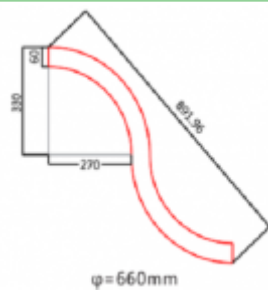

S FORMOS LINIJINIAI ŠVIESTUVAI

Modernaus dizaino apvalaus LED šviestuvo korpusas pagamintas iš aliuminio. Atsižvelgiant į dizaino sprendimą galima rinktis korpuso spalvą: juoda, balta, pilka. Galimas tiek paviršinis montavimas, tiek pakabinamas, tiesioginės arba tiesioginės ir atspindėtos šviesos sklaidos versijos. Šviestuvo korpuso aukštis 60mm arba 80mm. Puikiai tinka laukiamųjų, koridorių, biurų, parduotuvių bei namų apšvietimui. Suteikiama 5 metų garantija.

Bendrieji parametrai

Šviestuvo efektyvumas	≥90 lm/W	Šviesos spalva (CCT)	3000K; 4000K; 6000K
Spalvų atgavos indeksas (CRI)	RA >80	LED šviestukų tipas	2835; 5730; 5050
Naudojama įtampa	220-240V AC; 100-277V AC	Jėgos faktorius (PF)	>0,95
Šviestuvo ilgaamžiškumas	≥50000 h	Korpusas	Aliuminis
Veikimo aplinkos temperatūra	nuo -20°C iki +45°C	Sertifikatai	CE; ROHS
Garantija	5 metai	Korpuso Spalva	Balta; Juoda; Pilka

Modelis	Galia	Šviesos srautas
LJ-0414NX-E	14W	1260 lm
LJ-0620NX-E	20W	1800 lm
LJ-0930NX-E	30W	2700 lm
LJ-1035NX-E	35W	3150 lm
LJ-1240NX-E	40W	3600 lm
LJ-1550NX-E	50W	4500 lm
LJ-1860NX-E	60W	5400 lm
LJ-2475NX-E	75W	6750 lm
LJ-0414NX-E	14W	1260 lm
LJ-0620NX-E	20W	1800 lm
LJ-0930NX-E	30W	2700 lm
LJ-1035NX-E	35W	3150 lm
LJ-1240NX-E	40W	3600 lm
LJ-1550NX-E	50W	4500 lm
LJ-1860NX-E	60W	5400 lm
LJ-2475NX-E	75W	6750 lm

Pakabinamas

Tvirtinamas prie lubų

Tvirtinamas prie sienos