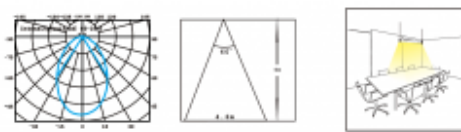

Sklaidos kampas 60