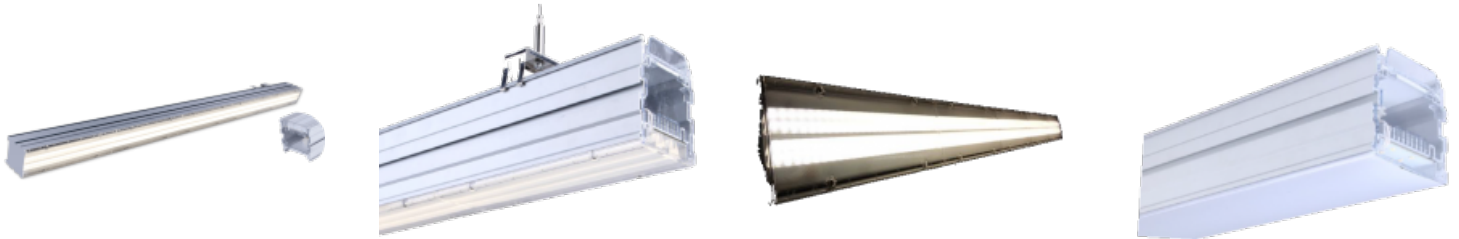

LINIJINIS ŠVIESTUVAS SU OPTIKA

Šviestuvų sistema skirta įvairiam pritaikymui, turi instaliacijos ir optikos pasirinkimo įvairovę. Specialūs lešiai skleidžia vientisą ir elegantišką šviesos srautą. Naudojama prekybinėse salėse, sandėliuose, biuruose, konferencijų salėse, kortuose, dirbtuvėse ir pan.

Instaliacija gali būti sukonstruota L, T, ir X forma atliepiant poreikius. Integruotų nematomų jungčių sistema paslepia laidus įrenginio viduje.

Bendrieji parametrai

Šviestuvo efektyvumas	≥150 lm/W	Apsaugos klasė	IP20; IP42
Apšvietos kampas	25°; 60°; 120°	Šviesos spalva (CCT)	3000K; 4000K; 5700K; 6500K
Spalvų atgavos indeksas (CRI)	RA >80; RA >93	LED šviestukų tipas	2835
Naudojama įtampa	200-240V AC	Jėgos faktorius (PF)	>0,95
Šviestuvo ilgaamžiškumas	≥50000 h	Korpusas	Presuotas aliuminis
Veikimo aplinkos temperatūra	nuo -20°C iki +45°C	Sertifikatai	CE; ROHS
Garantija	5 metai	Korpuso Spalva	Sidabrinė; Juoda

Modelis	Galia	Šviesos srautas	Šviestukų sk. (vnt)	Dydis (mm)
LO-0640NS5XL	40W	6000 lm	144	577x80x85
LO-1560NS5XL	60W	9000 lm	416	1434x80x85
LO-1580NS5XL	80W	12000 lm	416	1434x80x85
LO-1510NS5XL	100W	15000 lm	416	1434x80x85
LO-1540NS5XL	40W	6000 lm	416	1434x80x85
LO-1512NS5XL	120W	18000 lm	416	1434x80x85