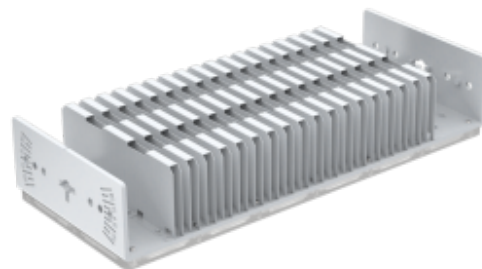

Patogus ir tikslus kampo reguliavimas kiekvienam elementui

15° kampas specialiai apšvietimo programai

Tvirtumas ir maksimalus šilumos išsklaidymas

Gaubta optika dideliems kampams

Kampai su gaubta optika

Plokščia optika mažiems kampams

Kampai su plokščia optika