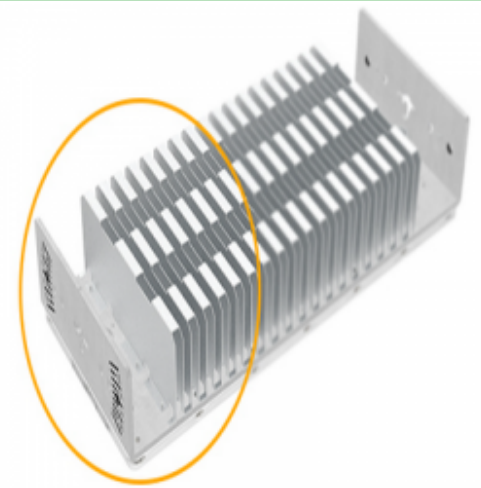

Modulio reguliavimas aukštn-žemyn

15° kampas specialiai apšvietimo programai

Tvirtumas ir maksimalus šilumos išsklaidymas