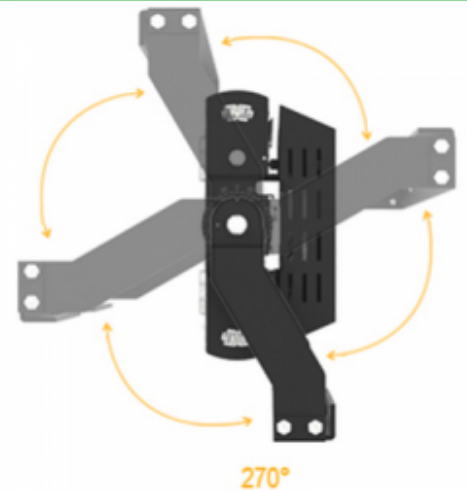

Bendrieji parametrai

Šviestuvo efektyvumas	≥150 lm/W	Apsaugos klasė	IP65
Apšvietos kampas	8°; 20°; 40°; 60°; 90°; 120°; 140°x100°	Šviesos spalva (CCT)	4000K; 6000K
Spalvų atgavos indeksas (CRI)	RA >70; RA >80	Akinimo koeficientas (UGR)	<20
LED šviestukų gamintojas	PHILIPS	LED šviestukų tipas	3030
Maitinimo šaltinio gamintojas	MEANWELL	Maitinimo šaltinio modelis	ELG
Naudojama įtampa	100-180V AC; 100-240V AC; 200-305V AC	Jėgos faktorius (PF)	>0,94
Šviestuvo ilgaamžiškumas	≥50000 h	Korpusas	Aliuminis
Veikimo aplinkos temperatūra	nuo -40°C iki +70°C	Sertifikatai	CE; ROHS
Garantija	5 metai		

Modelis	Galia	Šviesos srautas	Šviestukų sk. (vnt)	Dydis (mm)
HBS-200NX5AS	200W	30000 lm	368	362x343x201
HBS-240NX5AS	240W	36000 lm	368	362x343x201
HBS-300NX5AS	300W	45000 lm	552	362x474x174
HBS-400NX5AS	400W	60000 lm	736	362x597x172
HBS-480NX5AS	480W	72000 lm	736	362x597x172
HBS-400NX5BS	400W	60000 lm	736	650x343x174
HBS-480NS5BS	480W	72000 lm	736	650x343x174
HBS-600NX5BS	600W	90000 lm	1104	362x961x172
HBS-720NX5BS	720W	108000 lm	1104	362x961x172
HBS-600NX5BS+	600W	90000 lm	1104	650x475x174
HBS-720NX5BS+	720W	108000lm	1104	650x475x174
HBS-800NX5BS	800W	120000 lm	1472	650x597x174
HBS-960NX5BS	960W	144000 lm	1472	650x597x174
HBS-100NX5BS	1000W	150000 lm	1840	650x729x174
HBS-120NX5BS	1200W	180000 lm	1840	650x729x174
HBS-120NX5BS+	1200W	180000 lm	2208	650x861x174
HBS-144NS5BS	1440W	216000 lm	2208	650x861x174

Trimatis rotacinis laikiklis kampui reguliuoti

Patogus ir tikslus kampo reguliavimas

Užraktas leidžia reguliuoti kampą iki 270°

Modulio reguliavimas aukštn-žemyn

15° kampas specialiai apšvietimo programai