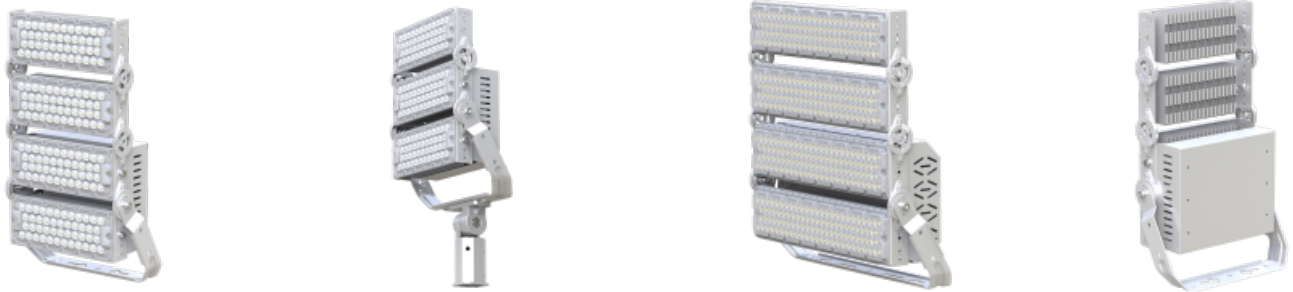

## PROŽEKTORIUS HBS-S 150LM/W

Modulinis, aukšto efektyvumo, >150lm/W, didelės galios prožektorius - profesionalus sprendimas sporto aikštynams, automobilių stovėjimo aikštelėms, reklaminiams stendams, platiems kiemams, pramonės zonoms apšviesti. Komplektacijoje PHILIPS 3030 LED šviestukai, tačiau yra galimybė komplektuoti su PHILIPS 5050 arba CREE XPG3 šviestukais. Patogus tvirtinimas su galimybėmis reguliuoti šviestuvo bei modulio kampus.

### Bendrieji parametrai

Šviestuvo efektyvumas	≥150 lm/W	Apsaugos klasė	IP65; IP66
Apšvietos kampas	8°; 20°; 40°; 60°; 90°; 120°; 140°x100°	Šviesos spalva (CCT)	4000K; 6000K
Spalvų atgavos indeksas (CRI)	RA≥70; RA≥80	Akinimo koeficientas (UGR)	<20
LED šviestukų gamintojas	PHILIPS	LED šviestukų tipas	3030; 5050
Šviestuvo ilgaamžiškumas	≥50000 h; ≥100 000 h	Veikimo aplinkos temperatūra	nuo -40°C iki +70°C
Maitinimo šaltinio gamintojas	MEANWELL	Maitinimo šaltinio modelis	ELG
Naudojama įtampa	100-180V AC; 100-240V AC; 200-305V AC	Jėgos faktorius (PF)	>0,94
Korpusas	Aliuminis	Garantija	5 metai
Sertifikatai	CE; ROHS		

Modelis	Galia	Šviesos srautas	Šviestukų sk. (vnt)	Dydis (mm)	Svoris (kg)
HBS-200N-5AS	200W	30000 lm	368	362x343x201	5,8
HBS-240N-5AS	240W	36000 lm	368	362x343x201	5,8
HBS-300N-5AS	300W	45000 lm	552	362x474x174	7,2
HBS-400N-5AS	400W	60000 lm	736	362x597x172	9,5
HBS-480N-5AS	480W	72000 lm	736	362x597x172	9,5
HBS-400N-5BS	400W	60000 lm	736	650x343x174	10,5
HBS-480N-5BS	480W	72000 lm	736	650x343x174	10,5
HBS-600N-5AS	600W	90000 lm	1104	362x961x172	16,5
HBS-720N-5AS	720W	108000 lm	1104	362x961x172	16,5
HBS-600N-5BS	600W	90000 lm	1104	362x961x172	13,5
HBS-720N-5BS	720W	108000lm	1104	362x961x172	13,5
HBS-800N-5BS	800W	120000 lm	1472	650x597x174	18
HBS-960N-5BS	960W	144000 lm	1472	650x597x174	18
HBS-120N-5BS	1200W	180000 lm	1840	650x729x174	27
HBS-150N-5BS	1500W	216000 lm	2208	650x861x174	33