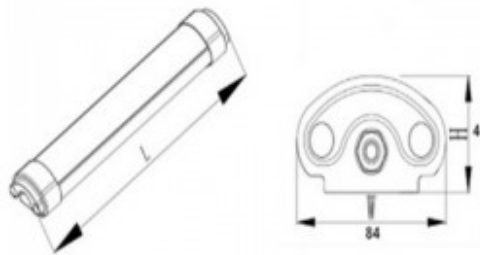

JUOSTINIS ŠVIESTUVAS IP65 NUO 30CM IKI 120CM

Paprasto paviršinio montavimo juostinis šviestuvas skirtas apšviesti erdvėms nedideliame aukštyje IP65. Galimi ilgiai nuo 30cm iki 120cm.

Bendrieji parametrai

Šviestuvo efektyvumas	≥100 lm/W	Apsaugos klasė	IP65; IP66
Apšvietos kampas	180°	Šviesos spalva (CCT)	3000K; 4000K; 6000K
Spalvų atgavos indeksas (CRI)	RA >80	LED šviestukų tipas	2835
Naudojama įtampa	110-240V AC	Korpusas	Aliuminis + PC
Sertifikatai	CE; ROHS	Garantija	2 metai

Modelis	Galia	Šviesos srautas	Šviestukų sk. (vnt)	Dydis (mm)
WT-0310WN5	10W	1000 lm	50	300x46x84
WT-0610WN5	10W	1000 lm	50	600x46x84
WT-0620WN5	20W	2000 lm	100	600x46x84
WT-0930WN5	30W	3000 lm	150	900x46x84
WT-1240WN5	40W	4000 lm	200	1200x46x84
WT-1560WN5	60W	6000 lm	300	1500x46x84