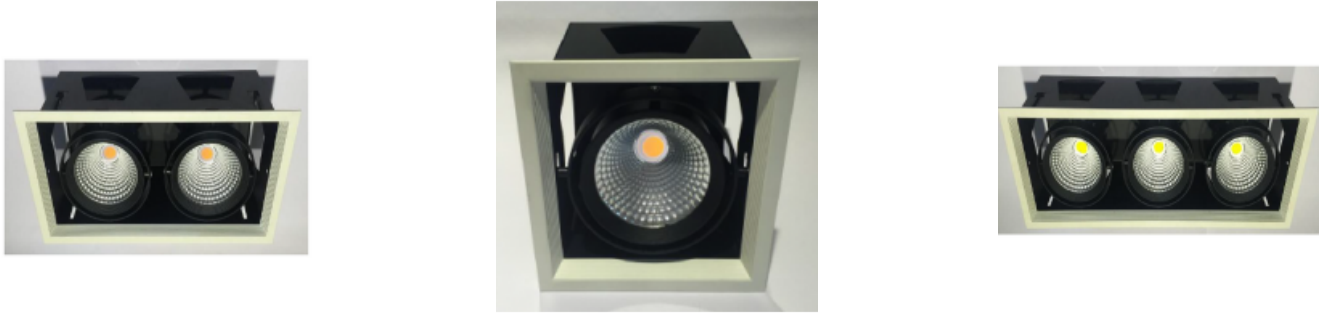

## AKCENTINIS ŠVIESTUVAS "GRILL" IP20 CRI>80

Įleidžiami akcentiniai kvadratiniai "GRILL" modelio šviestuvai, skirti prekybinių plotų, salonų, atskirų vietų papildomam apšvietimui. Šviesos srautas >85lm/W. IP20.

### Bendrieji parametrai

Šviestuvo efektyvumas	≥85 lm/W	Apsaugos klasė	IP20
Apšvietos kampas	15°; 24°; 36°	Šviesos spalva (CCT)	3000K; 4000K; 5000K; 6000K
Spalvų atgavos indeksas (CRI)	RA >80	LED šviestukų gamintojas	CREE
Maitinimo šaltinio gamintojas	LIFUD	Naudojama įtampa	220-240V AC
Jėgos faktorius (PF)	>0,90	Korpusas	Aliuminis
Veikimo aplinkos temperatūra	nuo -20°C iki +40°C	Sertifikatai	CE; ROHS
Garantija	3 metai	Korpuso Spalva	Balta; Juoda

Modelis	Galia	Šviesos srautas	Lubų angos dydis (mm)	Dydis (mm)
DCS-10N-XXDX	10W	850 lm	φ105x105	120x120x106
DCS-20N-XXDX	20W (2x10)	1700 lm	φ206x105	221x120x106
DCS-30N-XXDX	30W (3x10)	2550 lm	φ294x105	308x120x106