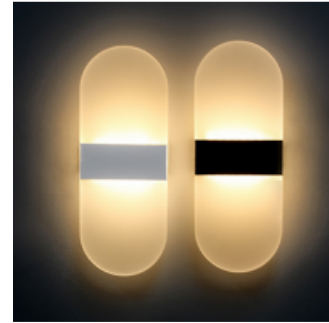

## SIENINIS ŠVIESTUVAS "WALL-4" IP44

IP44 apsaugos klasės šviestuvai tinkami naudoti bendro naudojimo erdvėse, holuose, praėjimo zonose, specialiose vietose kur norima papuošti erdvę. Korpusas: matinis PMMA + balta arba juoda aliuminio plokštelė. Stačiakampiai - serija S, ovalūs - serija R.

### Bendrieji parametrai

Šviestuvo efektyvumas	≥70 lm/W	Apsaugos klasė	IP44
Apšvietos kampas	180°	Šviesos spalva (CCT)	3000K; 4000K; 6000K
Spalvų atgavos indeksas (CRI)	RA >80	LED šviestukų tipas	2835
Naudojama įtampa	85-265V AC	Jėgos faktorius (PF)	>0,90
Šviestuvo ilgaamžiškumas	≥50000 h	Korpusas	PMMA
Veikimo aplinkos temperatūra	nuo -20°C iki +50°C	Sertifikatai	CE; ROHS
Garantija	2 metai	Korpuso Spalva	Juoda; Balta

Modelis	Galia	Šviesos srautas	Dydis (mm)	Svoris (kg)
WA-03DX4-X-K S	3W	210 lm	60x140x34	0,17
WA-04DX4-X-K S	4W	280 lm	110x220x34	0,43
WA-06DX4-X-K S	6W	420 lm	110x290x34	0,50
WA-12DX4-X-K S	12W	840 lm	160x400x34	1,8
WA-03DX4-X-K R	3W	210 lm	60x140x34	0,17
WA-04DX4-X-K R	4W	280 lm	110x220x34	0,43
WA-06DX4-X-K R	6W	420 lm	110x290x34	0,50