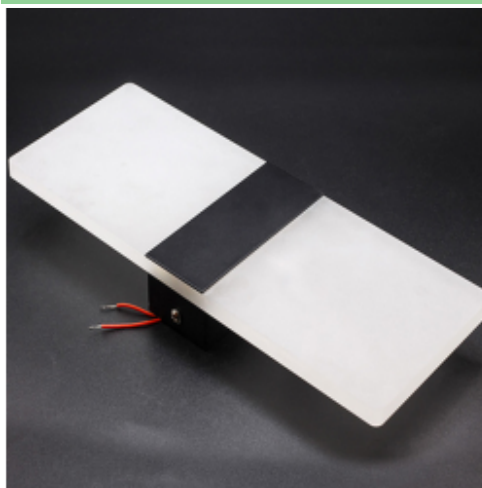

SIENINIS ŠVIESTUVAS "WALL-4" IP44

IP44 apsaugos klasės šviestuvai tinkami naudoti bendro naudojimo erdvėse, holuose, praėjimo zonose, specialiose vietose kur norima papuošti erdvę. Korpusas: matinis PMMA + balta arba juoda aliuminio plokštelė. Stačiakampiai - serija S, ovalūs - serija R.

Bendrieji parametrai

Šviestuvo efektyvumas	≥70 lm/W	Apsaugos klasė	IP44
Apšvietos kampas	180°	Šviesos spalva (CCT)	3000K; 4000K; 6000K
Spalvų atgavos indeksas (CRI)	RA >80	LED šviestukų tipas	2835
Naudojama įtampa	85-265V AC	Jėgos faktorius (PF)	>0,90
Šviestuvo ilgaamžiškumas	≥50000 h	Korpusas	PMMA
Veikimo aplinkos temperatūra	nuo -20°C iki +50°C	Sertifikatai	CE; ROHS
Garantija	2 metai	Korpuso Spalva	Juoda; Balta

Modelis	Galia	Šviesos srautas	Dydis (mm)	Svoris (kg)
WA-03DX4-X-K S	3W	210 lm	60x140x34	0,17
WA-04DX4-X-K S	4W	280 lm	110x220x34	0,43
WA-06DX4-X-K S	6W	420 lm	110x290x34	0,50
WA-12DX4-X-K S	12W	840 lm	160x400x34	1,8
WA-03DX4-X-K R	3W	210 lm	60x140x34	0,17
WA-04DX4-X-K R	4W	280 lm	110x220x34	0,43
WA-06DX4-X-K R	6W	420 lm	110x290x34	0,50

Serija - S