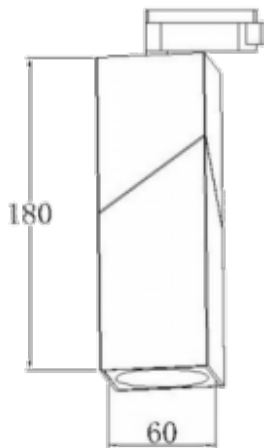

AKCENTINIS (TRACKLIGHT) "ROT-1" 12W-15W

Akcentinis šviestuvas puikiai tinka prekybiniams plotams, viešoms ar privačioms erdvėms, atskirų zonų papildomam apšvietimui, muziejams. Baltos arba juodos korpuso spalvos akcentiniai šviestuvai montuojami į standartinius bėgelius arba kaip virštinkinis šviestuvai. Išradingas geometrinis panaudojimas pjaunant 45° kampu, suteikia išskirtinę formą kiekvieną kartą pasukant šviestuvą.

Modelis	Galia	Šviestukų sk. (vnt)	Dydis (mm)
TC-12NXXXAL A	12W	1	60x60x180
TC-15NXXXAL A	15W	1	60x60x180
TC-12NXXXAL B	12W	1	φ70x180
TC-15NXXXAL B	15W	1	φ70x180

Serija - A matmenys

Serijai B galimos žiedo spalvos

Serija - B matmenys