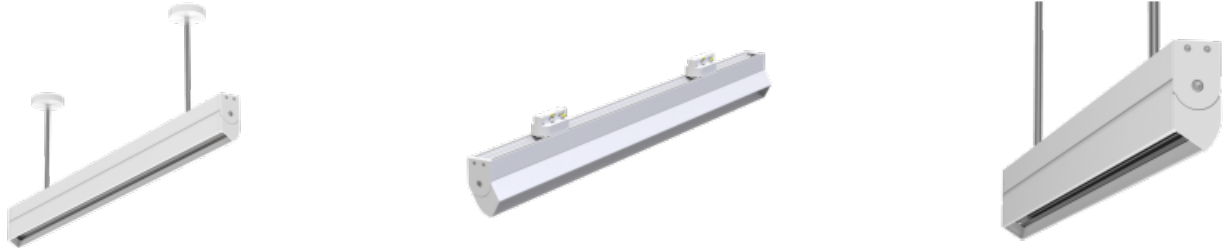

ŠVIESTUVAS MOKYKLINEI LENTAI

Pritaikymas: mokykloms (mokyklinėms lentoms apšviesti), galerijoms, muziejams, bibliotekoms, konferencijų salėms, lentynų apšvietimui ir t.t. Vartotojams patogus dizainas. Montavimas: pakabinamas arba į bėgelį.

Bendrieji parametrai

Šviestuvo efektyvumas	≥90 lm/W	Apsaugos klasė	IP20
Apšvietos kampas	20° (asimetrinis)	Šviesos spalva (CCT)	3000K; 4000K; 6000K
Spalvų atgavos indeksas (CRI)	RA≥80	LED šviestukų tipas	SMD2835; SMD4014
Veikimo aplinkos temperatūra	nuo -20°C iki +50°C	Maitinimo šaltinio gamintojas	OSRAM
Naudojama įtampa	200-240V AC	Korpusas	PMMA
Korpuso spalva	Balta; Juoda; Piłka	Garantija	2 metai
Sertifikatai	CE		

Modelis	Galia	Šviesos srautas	Dydis (mm)
LL-0630NW2YX	30W	2700 lm	605x40x90
LL-0940NW2YX	40W	3600 lm	900x40x90
LL-1250NW2YX	50W	4500 lm	1195x40x90
LL-1560NW2YX	60W	5400 lm	1489x40x90