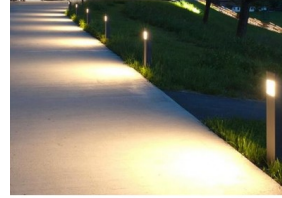

PASTATOMAS PARKO ŠVIESTUVAS / Takui 4

Nedidelės galios dekoratyvinis šviestuvas skirtas apšviesti žaliąsias erdves parkuose, viešose poilsio aikštelėse, namų valdos sklypuose. Galimos šviesos spalvos: 3000K, 4000K, 6000K. Korpusas dažytas milteliniu būdu. Šveisos sklaidytuvas atsparus UV spinduliams.