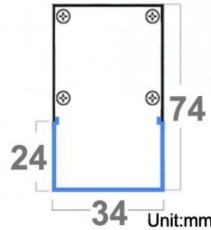

## LINIJINIS ŠVIESTUVAS LH

Linijinis šviestuvas su iškilios U formos difuzoriumi pasižymi plačiu apšvietos kampu. Tinka apšviesti komercinių patalpų erdves, administracinių patalpų holus. Gali būti pakabinamas, paviršinio montavimo ir jungiamas į liniją.

### Šviesos charakteristikos

Šviestuovo efektyvumas	≥100 lm/W; ≥110 lm/W
Apšvietos kampas	120°
Šviesos spalva (CCT)	3000K; 4000K; 6000K
LED šviestukų tipas	2835
LED šviestukų gamintojas	EPISTAR

### Modelių parametrai

Modelis	Galia	Šviesos srautas	Dydis (mm)	Priedai
LH-1220NS--K	20W	2000 lm	1190x74x34	
LH-1220NS1-K	20W	2200 lm	1190x74x34	
LH-1230NS--K	30W	3000 lm	1190x74x34	
LH-1230NS1-K	30W	3300 lm	1190x74x34	
LH-1540NS--K	40W	4000 lm	1490x74x34	
LH-1540NS1-K	40W	4400 lm	1490x74x34	