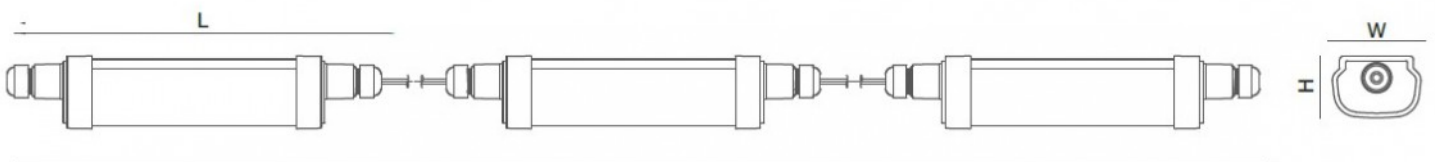

TRI-PROOF PC S

Ekonomiškas sprendimas sandėlių, gamybinių patalpų apšvietimui. Šviestuvai atsparūs dulkei, drėgmei, vandeniui, korozijai. Galimas šviesos srauto efektyvumas 120 Lm/W, 150Lm/W. Paprastas virštinkinis montavimas, gali būti jungiamas į liniją.

Bendrieji parametrai

Šviestuvo efektyvumas	≥120 lm/W; ≥140 lm/W	Apsaugos klasė	IP65
Apšvietos kampas	130°	Šviesos spalva (CCT)	2700K; 3000K; 4000K; 5000K; 6000K; 6500K
Spalvų atgavos indeksas (CRI)	RA≥80	Šviestuvo ilgaamžiškumas	≥25000 h; ≥50000 h
Veikimo aplinkos temperatūra	nuo -20°C iki + 40°C	Naudojama įtampa	170-250V AC
Jėgos faktorius (PF)	>0,90	Korpusas	PC
Garantija	3 metai; 5 metai	Sertifikatai	CE; ROHS

Modelis	Galia	Šviesos srautas	Dydis (mm)	Pakuotės dydis (mm)	Pakuotės svoris (kg)	Kiekis pakuotėje (vnt)
TPC1230N23-S	30W	3600 lm	1150x53x37	1190x217x257	6,7	20
TPC1240N23-S	40W	4800 lm	1150x68x43	1190x287x295	8,5	20
TPC1225N43-S	25W	3500 lm	1150x53x37	1190x217x257	6,7	20
TPC1235N43-S	35W	4900 lm	1150x68x43	1190x287x295	8,5	20
TPC1230N23YS	30W	3600 lm	1150x53x37	1190x217x257	6,7	20
TPC1240N23YS	40W	4800 lm	1150x68x43	1190x287x295	8,5	20
TPC1225N43YS	25W	3500 lm	1150x53x37	1190x217x257	6,7	20
TPC1235N43YS	35W	4900 lm	1150x68x43	1190x287x295	8,5	20