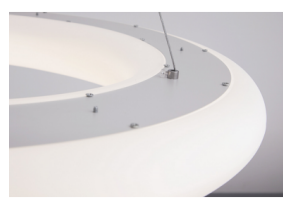

Žiedinis dekoratyvinis šviestuvas PLB3

Modernaus dizaino žiedo formos dekoratyvinis LED šviestuvas. Pakabinamas montavimas. Gali būti skirtingų dydžių ir galingumų. Galima pasirinkti su šviesos intensyvumo valdymu ir/arba su šviesos spalvos valdymu. Puikiai tinka laukiamųjų, koridorių, biurų, parduotuvių bei namų apšvietimui. Suteikiama 3 metų garantija.