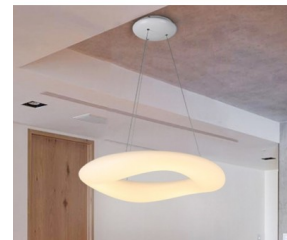

Žiedinis dekoratyvinis šviestuvas PLB3

Modernaus dizaino žiedo formos dekoratyvinis LED šviestuvas. Pakabinamas montavimas. Gali būti skirtingų dydžių ir galingumų. Galima pasirinkti su šviesos intensyvumo valdymu ir/arba su šviesos spalvos valdymu. Puikiai tinka laukiamųjų, koridorių, biurų, parduotuvių bei namų apšvietimui. Suteikiama 3 metų garantija.