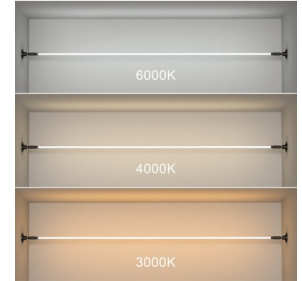

## Dekoratyvinis šviestuvas Linija H

Tokio tipo dekoratyviniai šviestuvai, suteikia interjerui modernaus ir minimalistinio dizaino elemento. Jais galima išryškinti tam tikras sienas ar erdves, sukuriant elegantišką ir modernią atmosferą, padeda sukurti jaukumą ir komfortą be intensyvios tiesioginės šviesos. Standartiniai šviestuvo ilgiai yra 5 m ir 10 m, tačiau ilgis gali būti koreguojamas kas 20 mm intervalais.

### Šviesos charakteristikos

Apšvietos kampas	360°
Šviesos spalva (CCT)	2700K-6000K
Spalvų atgavos indeksas (CRI)	Ra ≥ 90
Akinimo koeficientas (UGR)	< 23
LED šviestukų tipas	COB
LED šviestukų gamintojas	SAN`AN

### Modelių parametrai

Modelis	Galia	Šviesos srautas	Dydis (mm)	Aprašymas
LLR1019NW-S	19W	700 lm	1000	
LLR5019NW-S	95W	3500 lm	5000	Komplektas