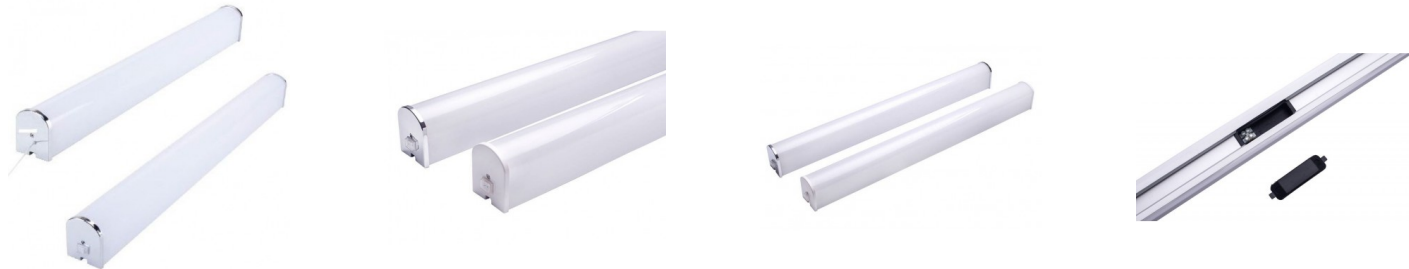

Šviestuvai virš veidrodžio S

Stilingas ir nebrangus baltos spalvos šviestuvai, puikiai prisitaikantis prie vonios kambario ar naudoti virš veidrodžio. IP44 klasė užtikrina šviestuvo apsaugą nuo vidutinių vandens ar dulkių pažeidimų.

Šviesos charakteristikos

Šviestuvo efektyvumas	≥80 lm/W
Apšvietos kampas	130°
Šviesos spalva (CCT)	2700K-6500K
LED šviestukų tipas	2835

Bendrieji parametrai

Apsaugos klasė	IP44
Korpusas	Aliuminis; PC
Garantija	2 metai

Elektriniai duomenys

Naudojama įtampa	220-240V AC
------------------	-------------

Veikimo sąlygos

Šviestuvo ilgaamžiškumas	≥30000 h
Veikimo aplinkos temperatūra	nuo -20°C iki +45°C

Modelių parametrai

Modelis	Atvyksta	Galia	Šviesos srautas	Šviestukų sk. (vnt)	Dydis (mm)
LB-0610NW-H		10W	800 lm	24	600x53x64
LB-0615NW-S	✓	15W	1200 lm	30	600x53x65
LB-0920NW-S		20W	1600 lm	42	900x53x65